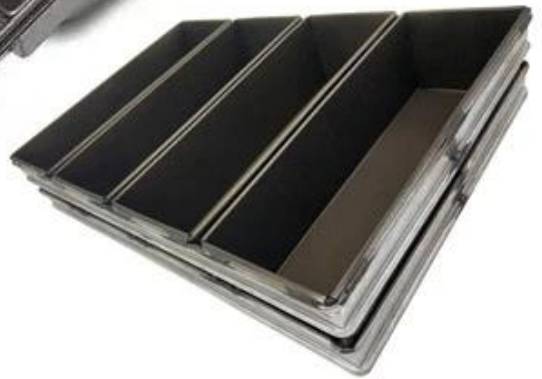

Set di teglie da forno impilabili in acciaio alluminato antiaderente a 3 cavità con cinturino per pane tostato, pane tostato

Caratteristiche principali del set di teglie per pane impilabili con cinghia a 3 cavità

- A. Overall Length
- C. Overall Width
- D. Depth
- E. Frame Height
- F. Center-to-center
- G. Pan Distance

Flat handle

Frame handle

no handle

Matching lid (Drop Style)

Matching lid (Clip Style)

Customized shape
Customized size
Rack matched