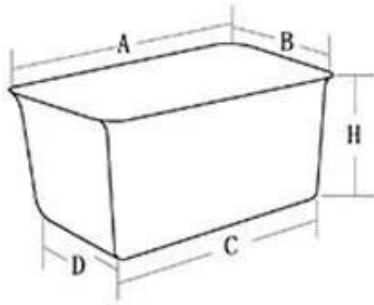

Immagine del prodotto del set di teglie per il pane impilabili con teglia per pane a 3 cavità

One-piece sheet molded toast box

No dead angle, no welding

easy to demould and clean

**3 cavities strap loaf bread baking pan set
stackable, non stick, commercial grade**

Design Chart for reference

Tsingbuy è professionale In fabbricazione Entrambi separare pagnotta padella E cinghia pagnotta padelle. Qui Noi condividi alcuni modelli di teglia con cinturino come riferimento. La maggior parte delle teglie per pane con cinghie sono progettate su misura in base alle esigenze.

More Customized Strap Loaf Pans from Tsingbuy

Customized Single Loaf Pan

- A. Top length of the item
- B. Top width of the item
- C. Bottom length of the item
- D. Bottom width of the item
- H. Height

Customized Strapped Loaf Pan Sets

- A. Overall Length
- C. Overall Width
- D. Depth
- E. Frame Height
- F. Center-to-center
- G. Pan Distance

Flat handle

Frame handle

no handle

Matching lid (Drop Style)

Matching lid (Clip Style)

Customized shape
Customized size
Rack matched