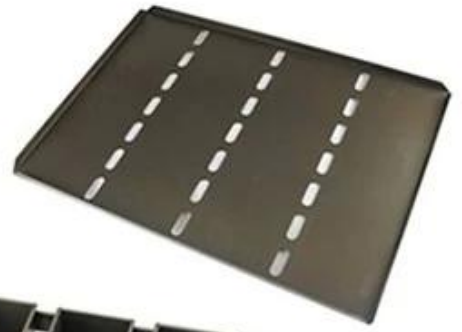

Set di teglie da forno impilabili in acciaio alluminato antiaderente a 3 cavità con cinturino per pane tostato, pane tostato

Caratteristiche principali del set di teglie per pane impilabili con cinghia a 3 cavità

- A. Overall Length
- C. Overall Width
- D. Depth
- E. Frame Height
- F. Center-to-center
- G. Pan Distance

Flat handle

Frame handle

no handle

Matching lid (Drop Style)

Matching lid (Clip Style)

Customized shape
Customized size
Rack matched