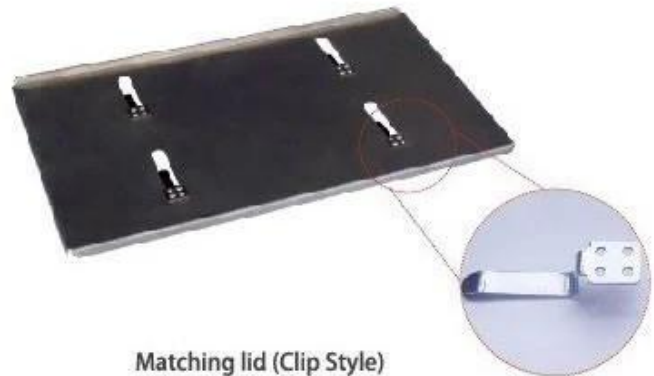

Set di teglie da forno impilabili in acciaio alluminato antiaderente a 3 cavità con cinturino per pane tostato, pane tostato

Caratteristiche principali del set di teglie per pane impilabili con cinghia a 3 cavità

More Customized Strap Loaf Pans from Tsingbuy

Customized Single Loaf Pan

- A. Top length of the item
- B. Top width of the item
- C. Bottom length of the item
- D. Bottom width of the item
- H. Height

Customized Strapped Loaf Pan Sets

- A. Overall Length
- C. Overall Width
- D. Depth
- E. Frame Height
- F. Center-to-center
- G. Pan Distance

Flat handle

Frame handle

no handle

Matching lid (Drop Style)

Matching lid (Clip Style)

Customized shape
Customized size
Rack matched