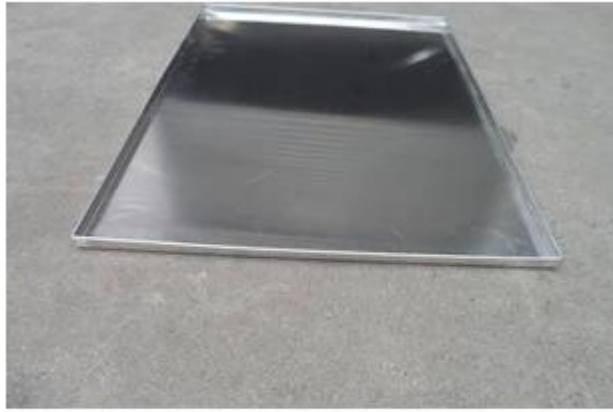

Caratteristiche:

Dimensione standard, la dimensione personalizzata è accettabile .

1. Alluminio di alta qualità, acciaio alluminato e materiale in acciaio inossidabile per la vostra selezione, abbastanza spesso.
2. Timbro macchinato e fatto a mano fattura per la tua selezione
3. Naturale / senza rivestimento, teflon rivestimento, rivestimento in silicone per la vostra selezione.
4. Suit per carrello, forno a gas, forno rotante in panetterie, fabbriche alimentari ...

Immagini dei prodotti :

**Machine stamped
perforated / flat design**

Standard size

natural /teflon /silicone coating

**handmade
workmanship**

**turnup hem
right-angle baking tray
Any size and thickness
is acceptance**