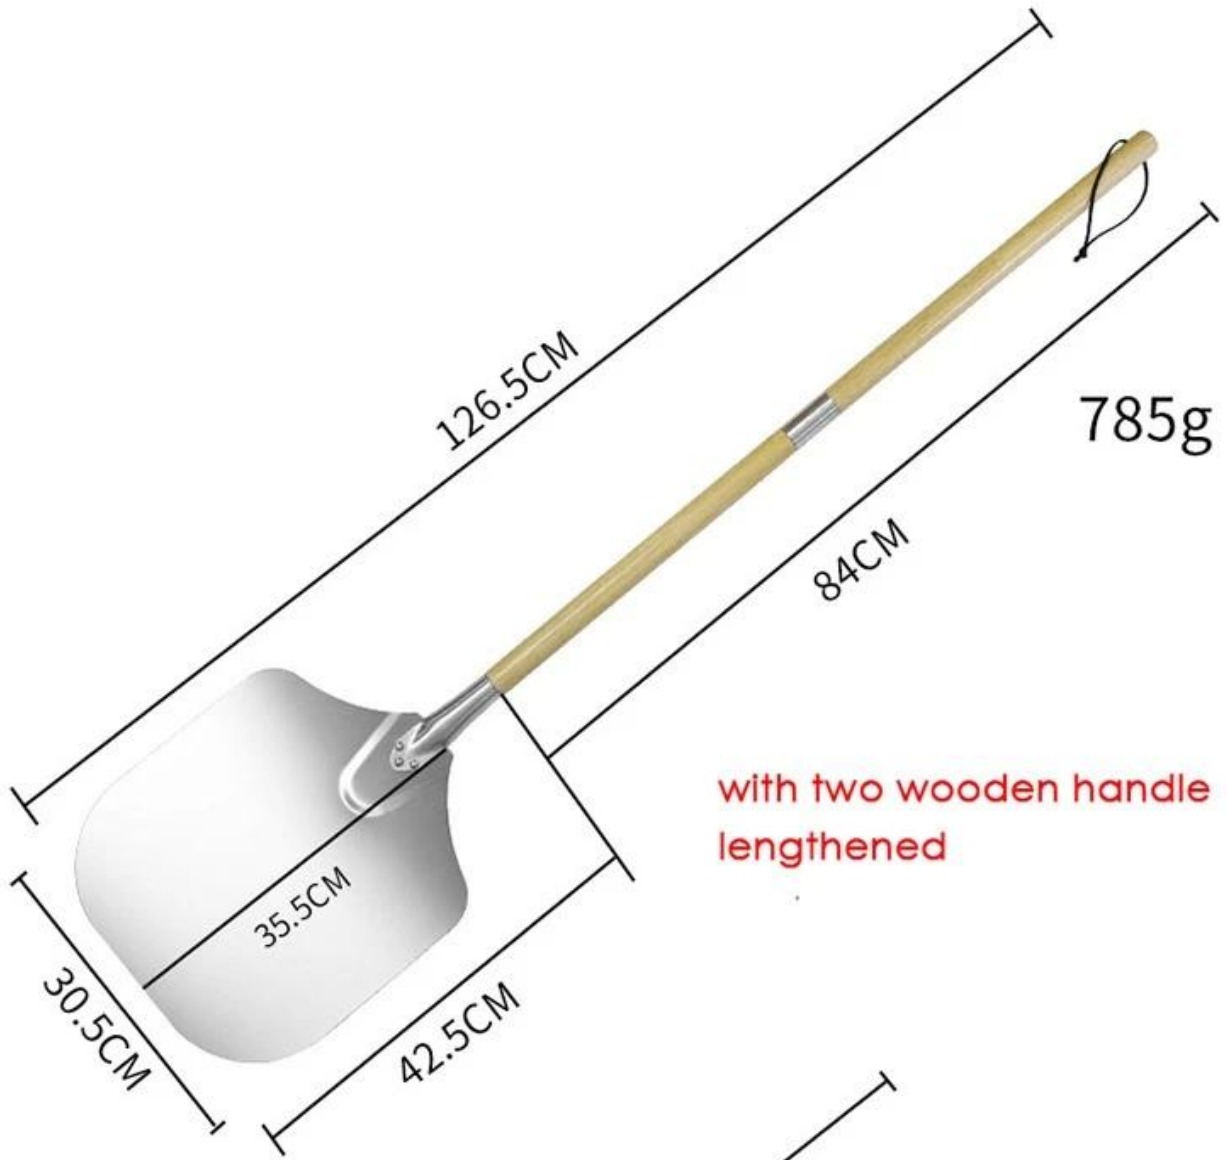

# **Pizza con buccia per pizza in alluminio con manico lungo in legno staccabile Spade per pizza con pala da forno**

## **Principali caratteristiche della pala da forno per pizza in alluminio con manico lungo**

- paletta di alluminio metallo di 12 pollici di alta qualità con manico rimovibile di legno, semplice da usare e ferma quando assemblato;
- Più dimensioni della maniglia per scelte, personalizzate disponibili;
- Grande paletta per multi funzioni come trasferimento pizza, torta pasticceria cibo, torta ecc;
- Utilizzare legno gomma per realizzare maniglie efficace antiscivolo per impugnatura stabile;
- Direttamente fornito da Tsingbuy professional [produttore di pale per pizza in alluminio](#) con grande capacità produttiva e servizio ODM&OEM disponibile.

## **Immagini del prodotto di una pala da forno per pizza in alluminio con manico lungo**

12 inch detachable  
aluminium pizza shovel  
with wooden handle

12"x14"

Detachable Wooden handle

Loosen to the left