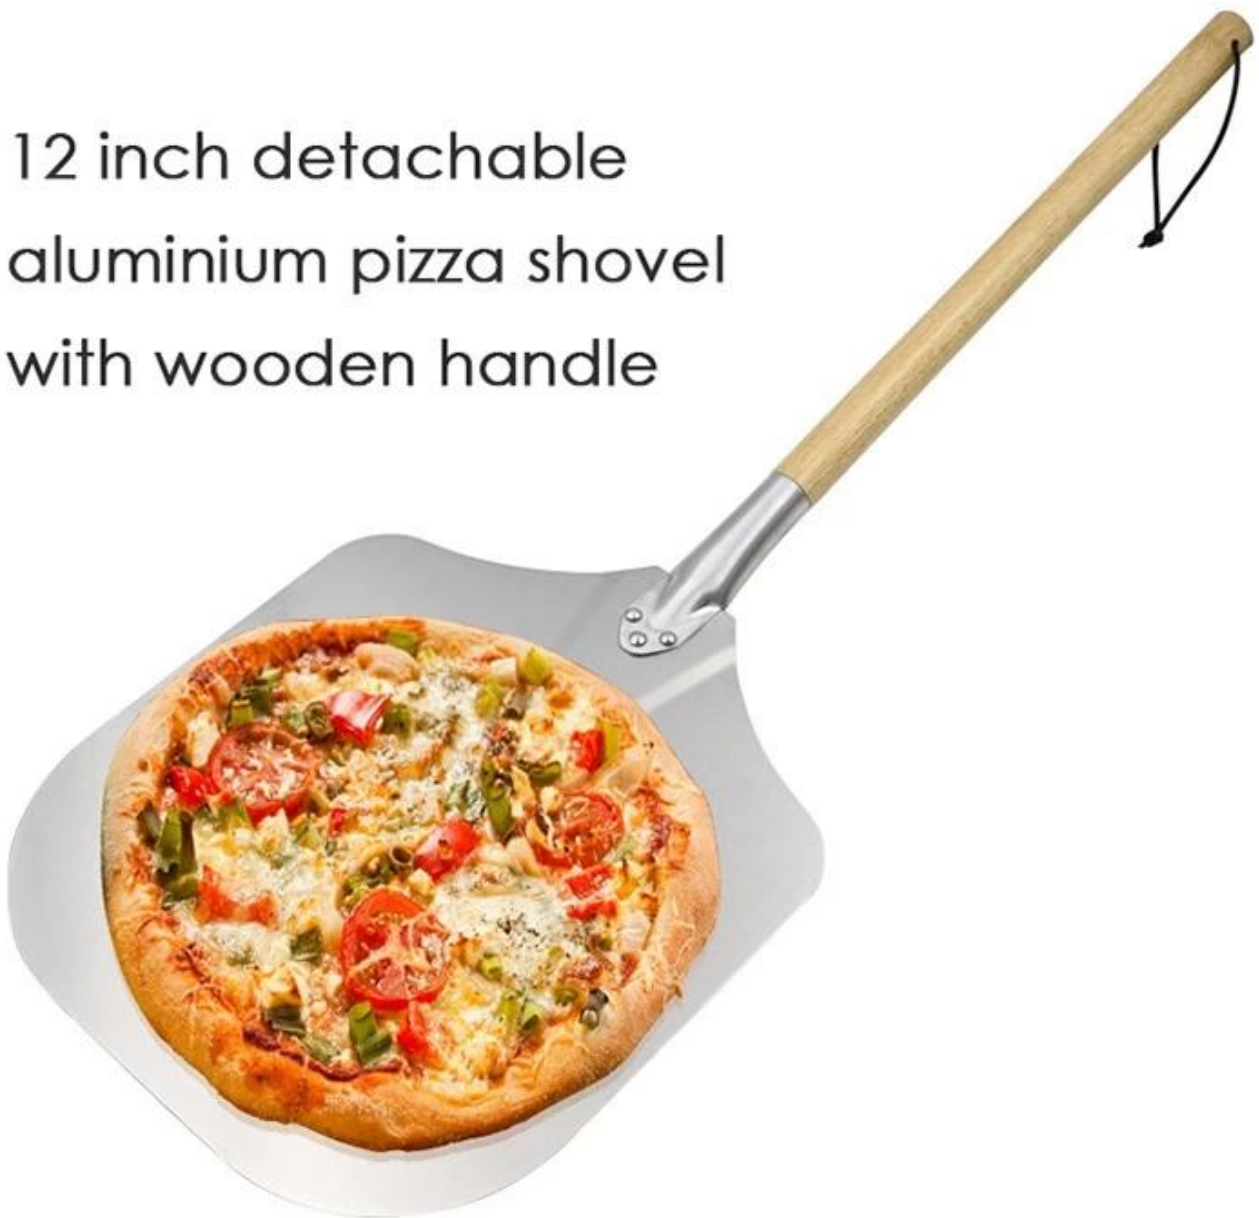

# **Pizza con buccia per pizza in alluminio con manico lungo in legno staccabile Spade per pizza con pala da forno**

## **Principali caratteristiche della pala da forno per pizza in alluminio con manico lungo**

- paletta di alluminio metallo di 12 pollici di alta qualità con manico rimovibile di legno, semplice da usare e ferma quando assemblato;
- Più dimensioni della maniglia per scelte, personalizzate disponibili;
- Grande paletta per multi funzioni come trasferimento pizza, torta pasticceria cibo, torta ecc;
- Utilizzare legno gomma per realizzare maniglie efficace antiscivolo per impugnatura stabile;
- Direttamente fornito da Tsingbuy professional [produttore di pale per pizza in alluminio](#) con grande capacità produttiva e servizio ODM&OEM disponibile.

## **Immagini del prodotto di una pala da forno per pizza in alluminio con manico lungo**

12 inch detachable  
aluminium pizza shovel  
with wooden handle

12"x14"

Detachable Wooden handle

Loosen to the left