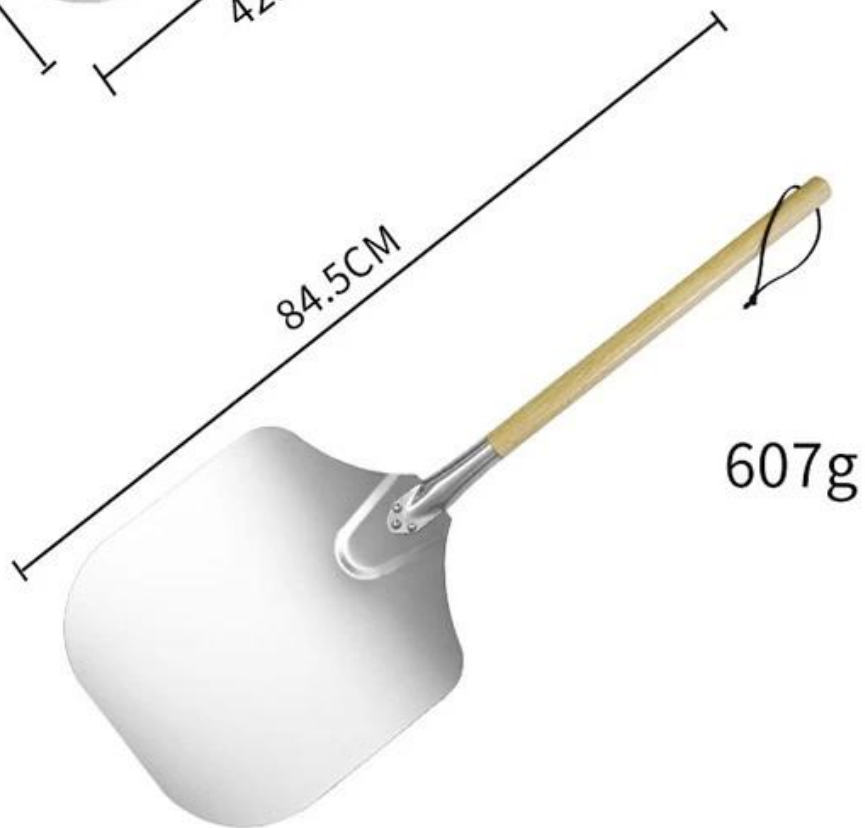

# **Pizza con buccia per pizza in alluminio con manico lungo in legno staccabile Spade per pizza con pala da forno**

## **Principali caratteristiche della pala da forno per pizza in alluminio con manico lungo**

- paletta di alluminio metallo di 12 pollici di alta qualità con manico rimovibile di legno, semplice da usare e ferma quando assemblato;
- Più dimensioni della maniglia per scelte, personalizzate disponibili;
- Grande paletta per multi funzioni come trasferimento pizza, torta pasticceria cibo, torta ecc;
- Utilizzare legno gomma per realizzare maniglie efficace antiscivolo per impugnatura stabile;
- Direttamente fornito da Tsingbuy professional [produttore di pale per pizza in alluminio](#) con grande capacità produttiva e servizio ODM&OEM disponibile.

## **Immagini del prodotto di una pala da forno per pizza in alluminio con manico lungo**

12 inch detachable  
aluminium pizza shovel  
with wooden handle

12"x14"

Detachable Wooden handle

Loosen to the left