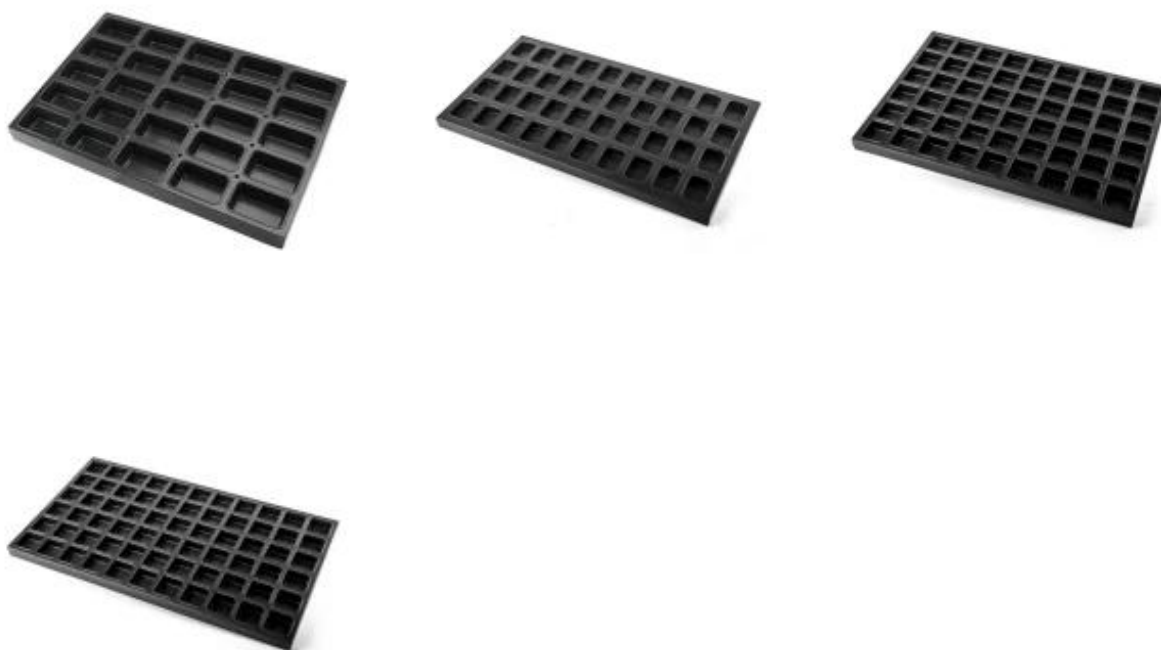

Caratteristiche:

1. Vassoio per uso commerciale, adatto alla produzione alimentare
2. Struttura in acciaio alluminato con conduzione termica superiore
3. Il rivestimento antiaderente è facile da cucinare e da pulire
4. Può essere combinato con il forno per cuocere il pane con il design richiesto

Dimensioni personalizzate per un uso singolo, muffa pronta per la selezione

Immagini del prodotto :