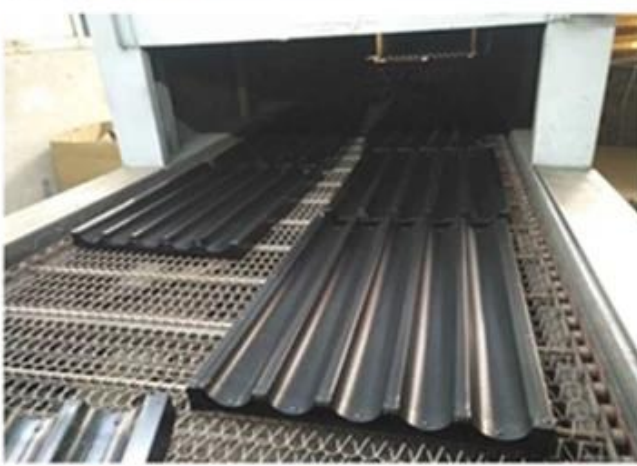

1. Fatto di perforato da 1,0 mm alluminio, qualità professionale , leggero e arioso durante lo spostamento e la presa.
2. La perforazione consente consentono una circolazione ottimale dell'aria calda e producono ottimi risultati di cottura.
3. L'estremità aperta rende la baguette al forno in estremità rotonde e marroni più perfette.
4. Superficie liscia per un utilizzo e una pulizia più facili.
5. Fa 6 baguette Una volta.
6. Tsingbuy [fabbrica di teglie per baguette perforate](#) è ricco di esperienza di progettazione e produzione personalizzate. Vieni da noi se stai cercando una dimensione o un tipo speciale.

Aluminum alloy simple frame

Aluminum alloy full envelope

Immagini di fabbrica

Le nostre teglie mostrano spazio

Chi siamo

Oltretutto [teglia per baguette sfusa](#), produciamo anche altre teglie commerciali per l'uso in fabbrica di alimenti da forno, come teglie piatte, teglie per pane con coperchio, teglie per pane con cinghie per linee di produzione di macchinari, teglie