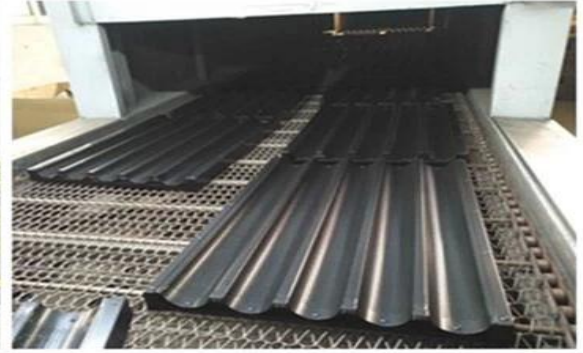

Our Factory

Our products have been exported to Europe, American, Australia/New Zealand, the Middle East, Asia, Africa and other areas.

...

prodotti correlati