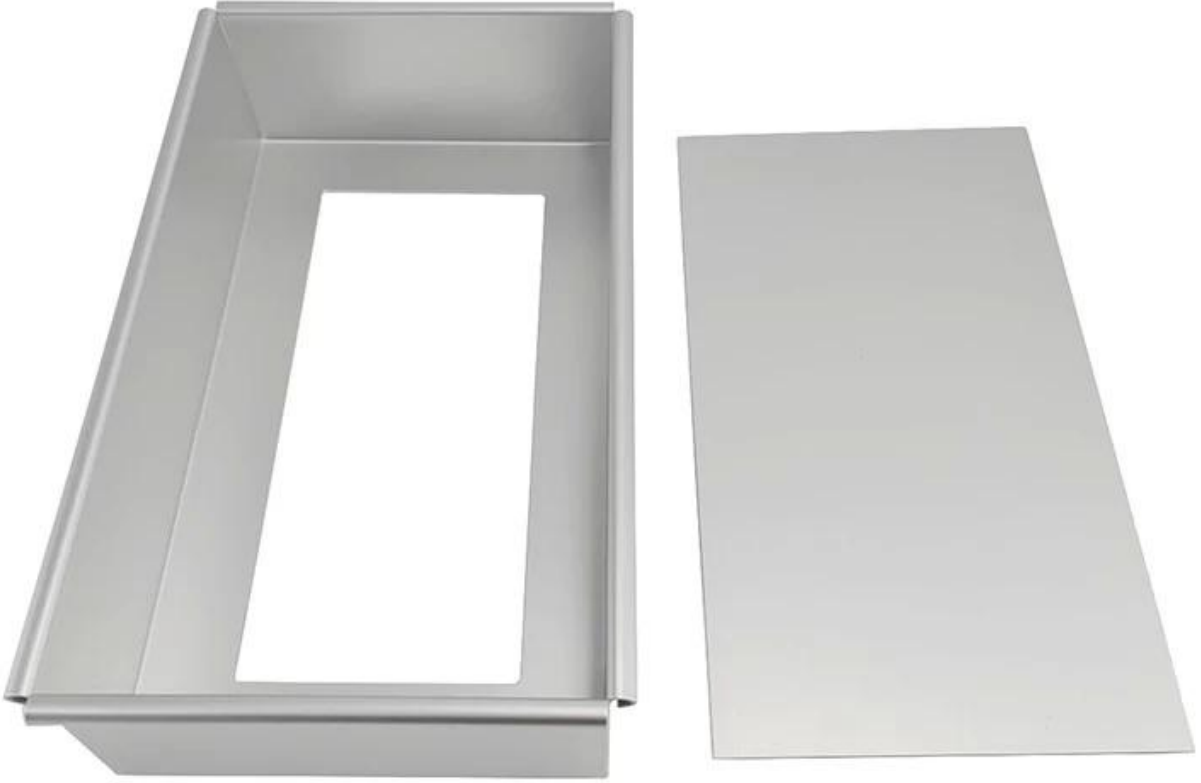

## Caratteristiche principali della teglia rettangolare in alluminio per torta, teglia per pane

**Materiale premium:** Realizzata in metallo di alluminio anodizzato di alta qualità, questa teglia rettangolare in metallo di alluminio garantisce una distribuzione uniforme del calore per risultati di cottura perfetti. La superficie anodizzata migliora anche la durata, rendendolo una scelta affidabile per le tue esigenze di cottura.

**Design versatile:** Dotata di un fondo rimovibile, questa teglia rettangolare per torte offre una comodità come mai prima d'ora. Rilascia facilmente le tue creazioni senza il rischio di danneggiarle. Per una maggiore flessibilità, è disponibile un fondo fisso opzionale, che soddisfa le vostre specifiche preferenze di cottura.

**Forma rettangolare funzionale:** Il design rettangolare di questa padella aggiunge versatilità ai tuoi sforzi di cottura. Perfetta per torte, pane, pagnotte e altro ancora, questa padella ti consente di esplorare con facilità una varietà di creazioni culinarie.

## Immagine del prodotto della teglia rettangolare in alluminio per torta, teglia per pane