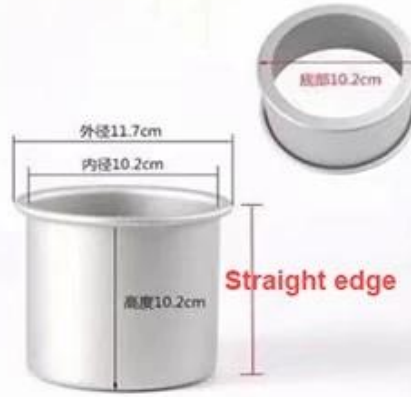

3 inch to 20 inch for choices