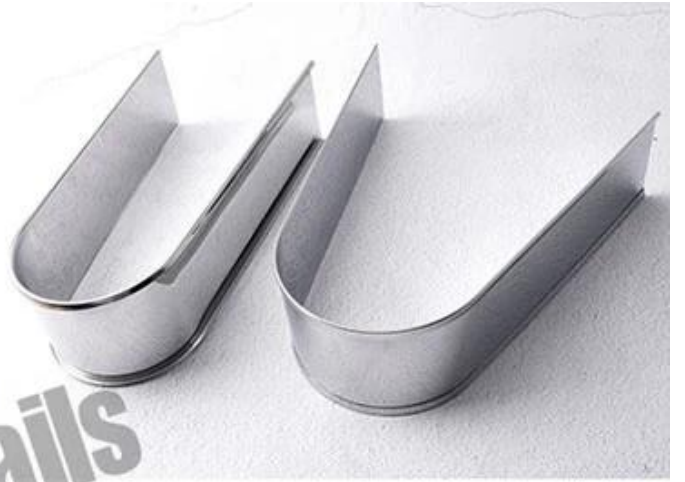

Anello mousse regolabile in acciaio inossidabile di forma ovale TSMR08

Caratteristiche principali dell'anello mousse regolabile in acciaio inossidabile di forma ovale TSMR08

Viene utilizzato acciaio inossidabile 3-4 alimentare addensato per fare l'anello di mousse in acciaio inossidabile in Tsingbuy [Produttore di anelli in mousse cinese](#). È sicuro e salutare superato il norme igieniche di commovente commestibile. Superficie in acciaio inossidabile dopo un trattamento a specchio liscio, scivoloso, facile da smontare. Le dimensioni possono essere regolate da te.

Acciaio di alta qualità: acciaio inossidabile 304 di alta qualità selezionato, forte durezza, resistenza alla corrosione, rifiuto di ruggine

Facile da smontare: il design dello stampo è senza fondo, facile da usare e regolare, più comodo da smontare, più veloce e più facile per la pulizia.

Bordo liscio: il bordo del muffa è liscio, non ferisce la mano e la lunghezza è arbitraria.

Immagine di Regolabile oanello mousse in acciaio inossidabile a forma di val TSMR08

Details

Customized Package

RETRACTABLE OVAL CAKE MOLD

Altri modelli di mousse ring crostata anello in Tsingbuy

Tsingbuy [fabbrica di mousse in acciaio inossidabile](#) sta fornendo centinaia di tipi di mousse ring / crostate. UNS Il principale Abbiamo un produttore di bakeware in Cina fornisco prodotti per la personalizzazione professionale da molti anni. Manello ousse / crostata è una delle nostre più grandi serie di prodotti da forno. Abbiamo fornito ai clienti internazionali una varietà di forme, dimensioni e modelli di torta mousse muffaS. Se sei nel mercato per anelli di mousse o personalizzato stampi per mousse, vieni da noi sarà un'esperienza piacevole e di successo.