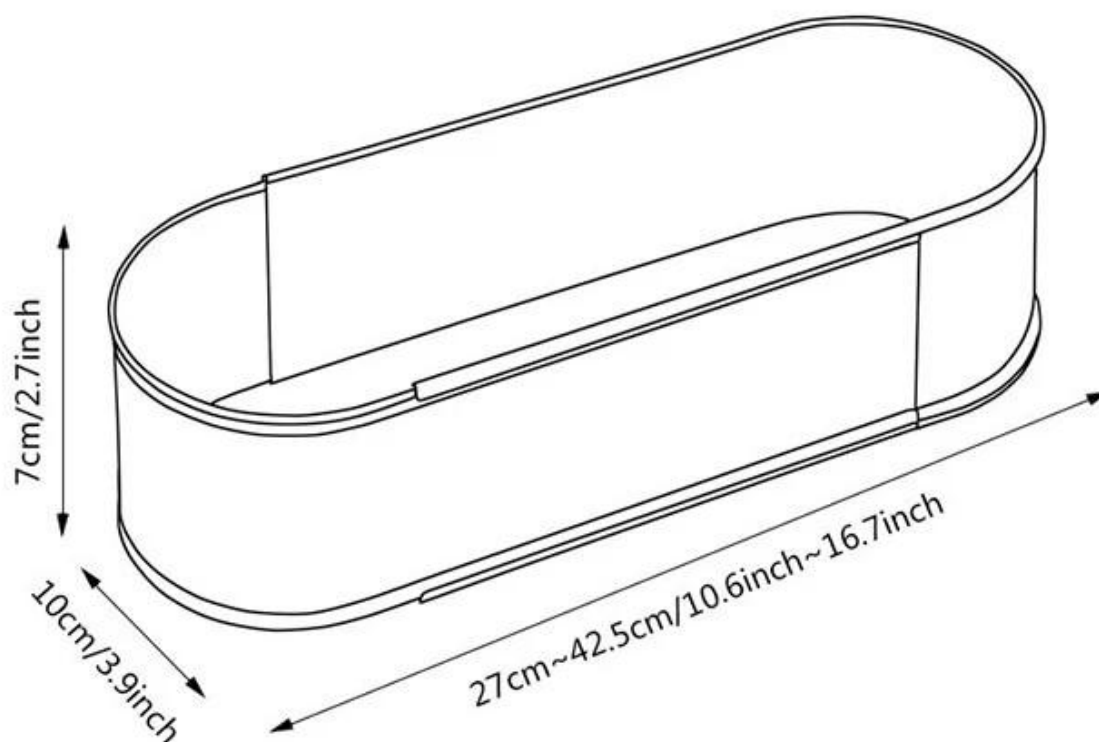

Anello mousse regolabile in acciaio inossidabile di forma ovale TSMR08

Caratteristiche principali dell'anello mousse regolabile in acciaio inossidabile di forma ovale TSMR08

Viene utilizzato acciaio inossidabile 3-4 alimentare addensato per fare l'anello di mousse in acciaio inossidabile in Tsingbuy [Produttore di anelli in mousse cinese](#). È sicuro e salutare superato il norme igieniche di commovente commestibile. Superficie in acciaio inossidabile dopo un trattamento a specchio liscio, scivoloso, facile da smontare. Le dimensioni possono essere regolate da te.

Acciaio di alta qualità: acciaio inossidabile 304 di alta qualità selezionato, forte durezza, resistenza alla corrosione, rifiuto di ruggine

Facile da smontare: il design dello stampo è senza fondo, facile da usare e regolare, più comodo da smontare, più veloce e più facile per la pulizia.

Bordo liscio: il bordo del muffa è liscio, non ferisce la mano e la lunghezza è arbitraria.

Immagine di Regolabile oanello mousse in acciaio inossidabile a forma di val TSMR08

Details

Customized Package

RETRACTABLE OVAL CAKE MOLD