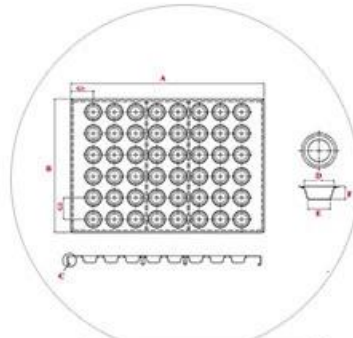

ODM & OEM service