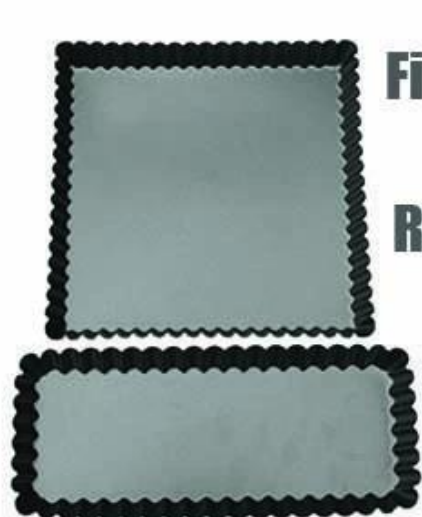

8 pollici Anodizzato Stampo in alluminio a forma di cuore per torte con fondo rimovibile

Principale caratteristiche di Cuore in alluminio da 8 pollici sagomato torta torta stampo per teglia con fondo rimovibile

Prodotto Immagini di un cuore in alluminio da 8 pollici sagomato torta torta stampo per teglia con fondo rimovibile

PRODUCT FEATURES

FOOD GRADE
ALUMINUM ALLOY
EXCELLENT
HEAT CONDUCTIVITY

ANODIZING
SURFACE TREATMENT
HIGH BAKING EFFICIENCY

CURLING EDGE DESIGN
DURABLE AND FIRM
NOT SCRATCHING FINGERS

Di più torta cottura al forno muffe da Tsingbuy produttore di prodotti da forno

Quanto sopra [Fornitore di tortiere da 8 pollici](#) fornisce anche forme rotonde / quadrate / rettangolari / ovali di teglie da forno, che sono idealmente applicate in torte da forno, pasticcini, crostate di frutta, ecc. Sono tutti disponibili design e dimensioni personalizzati.