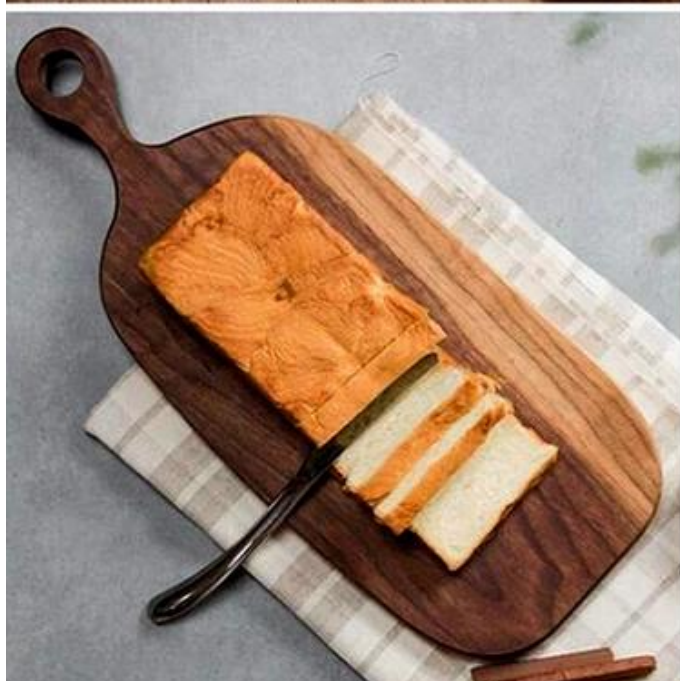

Pizza tonda in legno di bambù da 6-14 pollici con cavità vuota

Caratteristiche principali di Pizza rotonda in legno di bambù con cavità

Bambù intero produzione: Bambù selezionato di alta qualità legna, colore elegante, morbido e caldo, bella trama di bambù, forte e resistente.

Immagine di Pizza rotonda in legno di bambù con cavità

Ellegant Natural Beauty Bamboo Pizza Service Board

Altri modelli di pannelli per pizza in legno dalla fabbrica di vassoi per pizza in legno cinese

Il nostro materiale di bambù grezzo selezionato è resistente e durevole

Tsingbuy [fabbrica della buccia della pizza del pino della porcellana](#) di solito applica il bambù invecchiato come materia prima per la lavorazione. Le tavole per pizza di solito usano bambù adulti di 4-5 anni o addirittura 6-8 anni, per garantire che la durezza, la tenacità, la resistenza alla muffa e l'elasticità a prova di umidità della tavola siano nelle migliori condizioni, per garantire la buona qualità e durata nel tempo bambù.