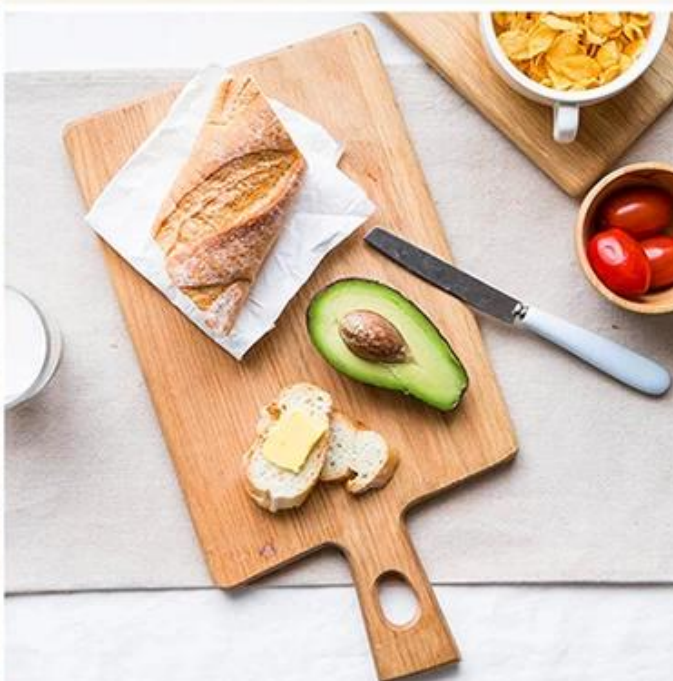

Pizza tonda in legno di bambù da 6-14 pollici con cavità vuota

Caratteristiche principali di Pizza rotonda in legno di bambù con cavità

Bambù intero produzione: Bambù selezionato di alta qualità legna, colore elegante, morbido e caldo, bella trama di bambù, forte e resistente.

Immagine di Pizza rotonda in legno di bambù con cavità

Ellegant Natural Beauty Bamboo Pizza Service Board

Altri modelli di pannelli per pizza in legno dalla fabbrica di vassoi per pizza in legno cinese

Il nostro materiale di bambù grezzo selezionato è resistente e durevole

Tsingbuy [fabbrica della buccia della pizza del pino della porcellana](#) di solito applica il bambù invecchiato come materia prima per la lavorazione. Le tavole per pizza di solito usano bambù adulti di 4-5 anni o addirittura 6-8 anni, per garantire che la durezza, la tenacità, la resistenza alla muffa e l'elasticità a prova di umidità della tavola siano nelle migliori condizioni, per garantire la buona qualità e durata nel tempo bambù.