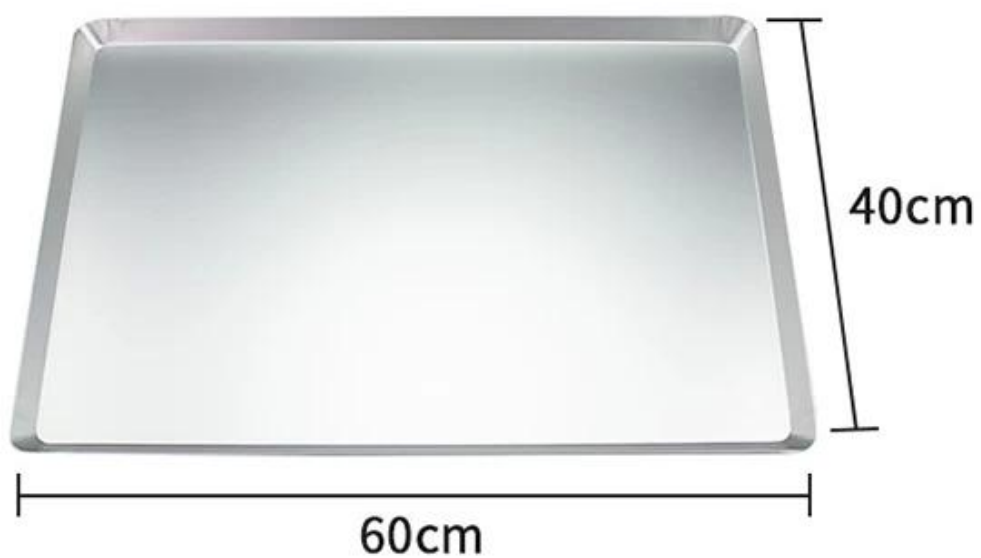

Round Corner