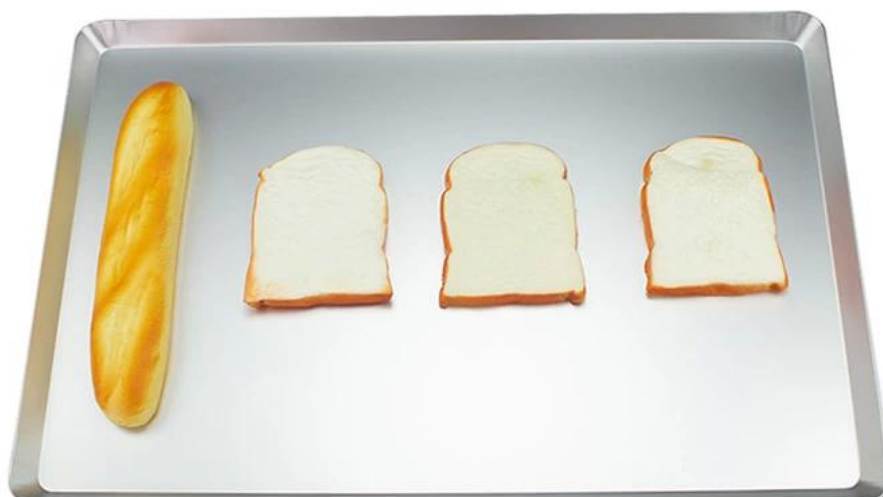

1. Questo vassoio in alluminio è realizzato in lega di alluminio ad alta qualifica e 1,2 mm, che non si arrugginisce mai per una lunga durata e rende pane / torta in cuocere e marrone in modo uniforme a causa della sua conduttività di calore superiore.
2. È realizzato con tutto il lato inclinato intorno e con angolo rotondo / a destra per le scelte. Lo spessore di 1,2 mm supporta una forza sufficiente che impedisce la deformazione durante la cottura.
3. Viene prodotto per una funzione multipla, rendendo i brownies, la cottura di dolci del foglio ampio, le cene della pannelli di cottura ecc.
4. Superficie anodizzata per migliori caratteristiche e caratteristiche antiaderenti.
5. Facile per la potenza e la pulizia. Si consiglia di lavare a mano.
6. Tsingbuy. [Migliori fogli di tegliatrice fabbrica](#) lo rende in dimensioni da 400 * 600 * 20mm. E la dimensione personalizzata è accolta con favore. La produzione personalizzata è una delle nostre più grandi imprese e nonché la nostra più grande forza.

Immagini del prodotto di 40x60x2cm foglio di alluminio Pan vassoio

Aluminum Sheet Baking Tray
Multiple Functions, High-temp Resistant

Used for Baking Bread, Cake, Cookies etc

Food Grade Premium Quality
Aluminum Alloy