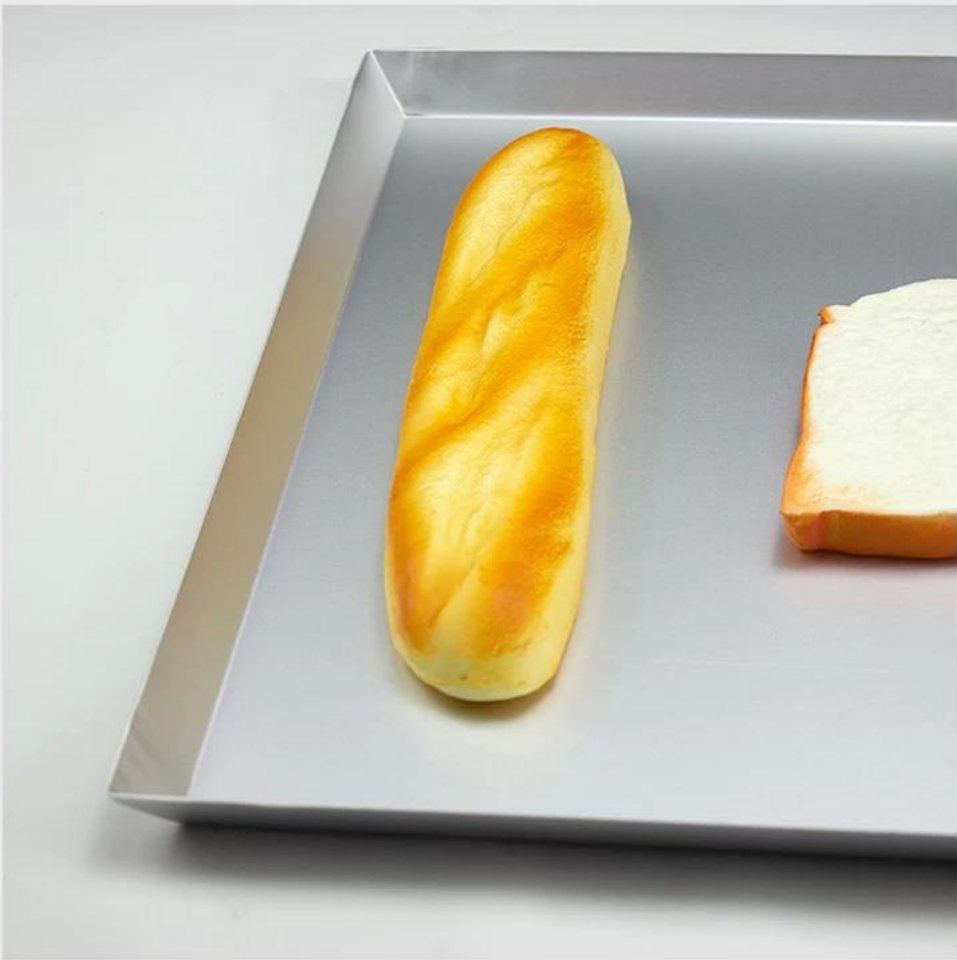

Timbro della macchina 40x60 cm Vassoio in alluminio in alluminio Senza cavo in cerchio

Caratteristiche principali del timbro macchina 40x60 cm Pan per fogli di alluminio Vassoio da forno con angolo rotondo / a destra

1. Questo vassoio in alluminio è realizzato in lega di alluminio ad alta qualifica e 1,2 mm, che non si arrugginisce mai per una lunga durata e rende pane / torta in cuocere e marrone in modo uniforme a causa della sua conduttività di calore superiore.
2. È realizzato con tutto il lato inclinato intorno e con angolo rotondo / a destra per le scelte. Lo spessore di 1,2 mm supporta una forza sufficiente che impedisce la deformazione durante la cottura.
3. Viene prodotto per una funzione multipla, rendendo i brownies, la cottura di dolci del foglio ampio, le cene della pannelli di cottura ecc.
4. Superficie anodizzata per migliori caratteristiche e caratteristiche antiaderenti.
5. Facile per la potenza e la pulizia. Si consiglia di lavare a mano.
6. Tsingbuy. [Migliori fogli di tegliatrice fabbrica](#) lo rende in dimensioni da 400 * 600 * 20mm. E la dimensione personalizzata è accolta con favore. La produzione personalizzata è una delle nostre più grandi imprese e nonché la nostra più grande forza.

Immagini del prodotto di 40x60x2cm foglio di alluminio Pan vassoio

Aluminum Sheet Baking Tray
Multiple Functions, High-temp Resistant

Used for Baking Bread, Cake, Cookies etc

Food Grade Premium Quality
Aluminum Alloy