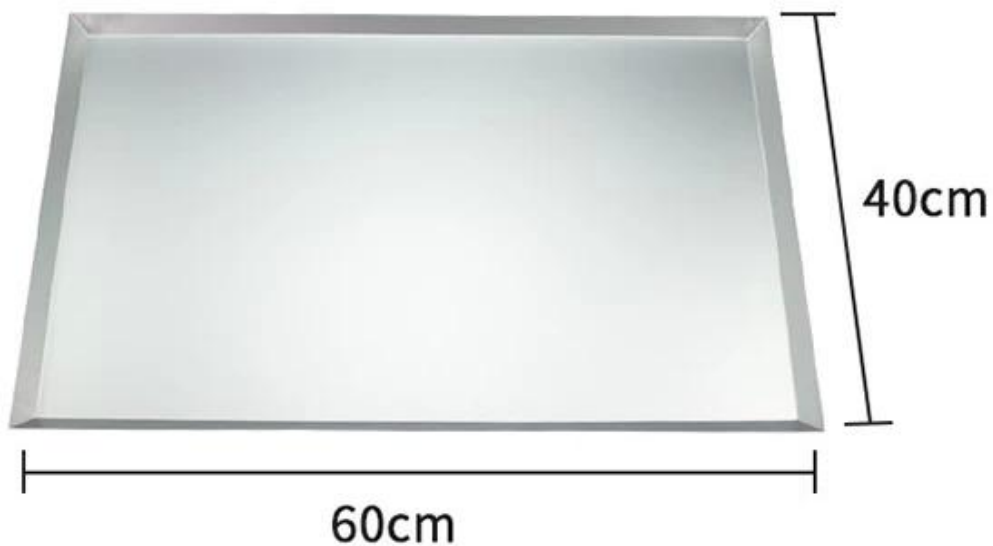

Right Angle Corner

Più tipi di vassoio in alluminio all'ingrosso da Tsingbuy Bakeware Company

Tsingbuy Industry Limited è impegnato nel settore del bakeware per più di 12 anni ed è diventato il principale produttore di bakeware della Cina ora. Produciamo principalmente padelle di fogli, vassoi baguette, vassoi a forno a più muffa, padelle di