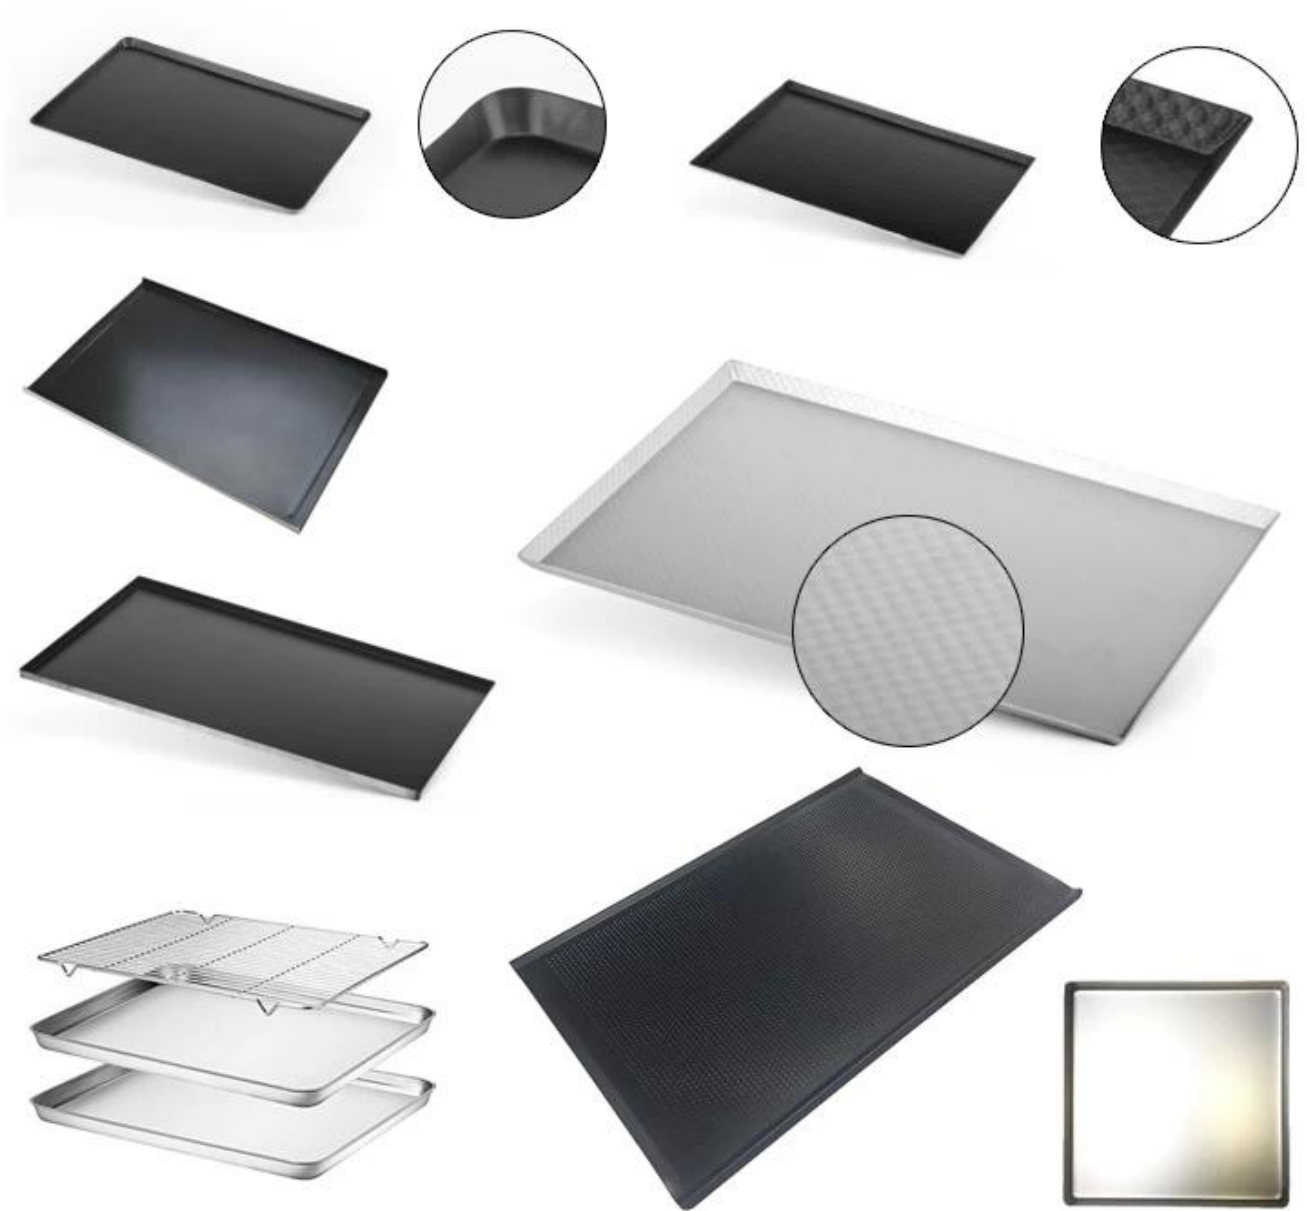

Immagini di fabbrica