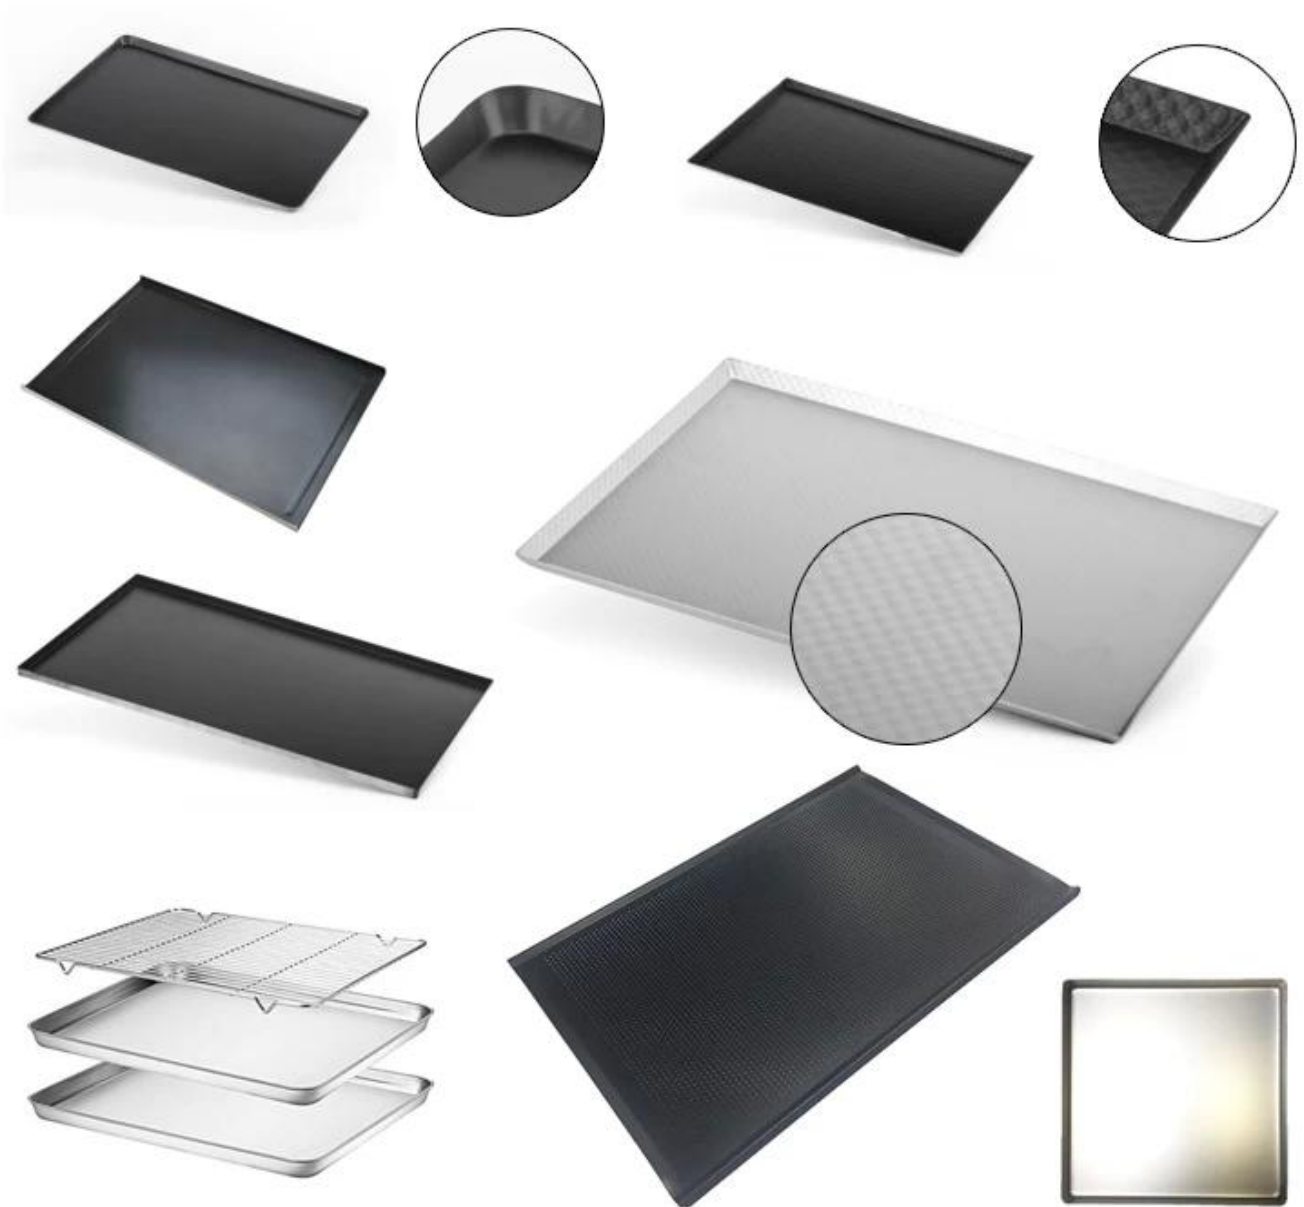

Immagini di fabbrica del produttore di teglie da forno commerciali Tsingbuy