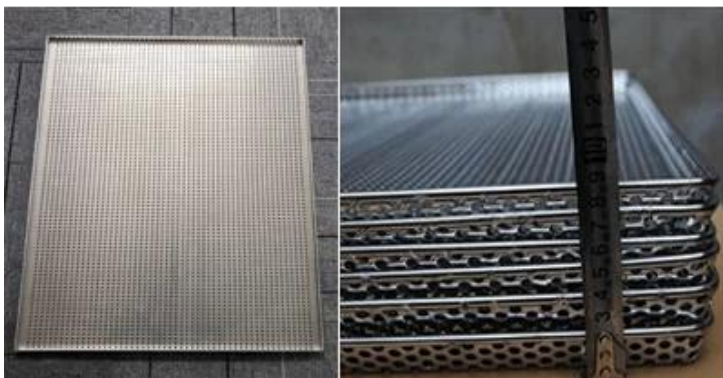

Immagini di fabbrica del produttore di teglie da forno commerciali Tsingbuy