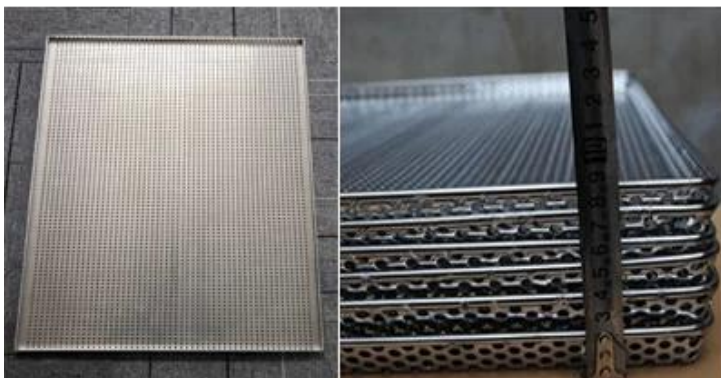

Immagini di fabbrica