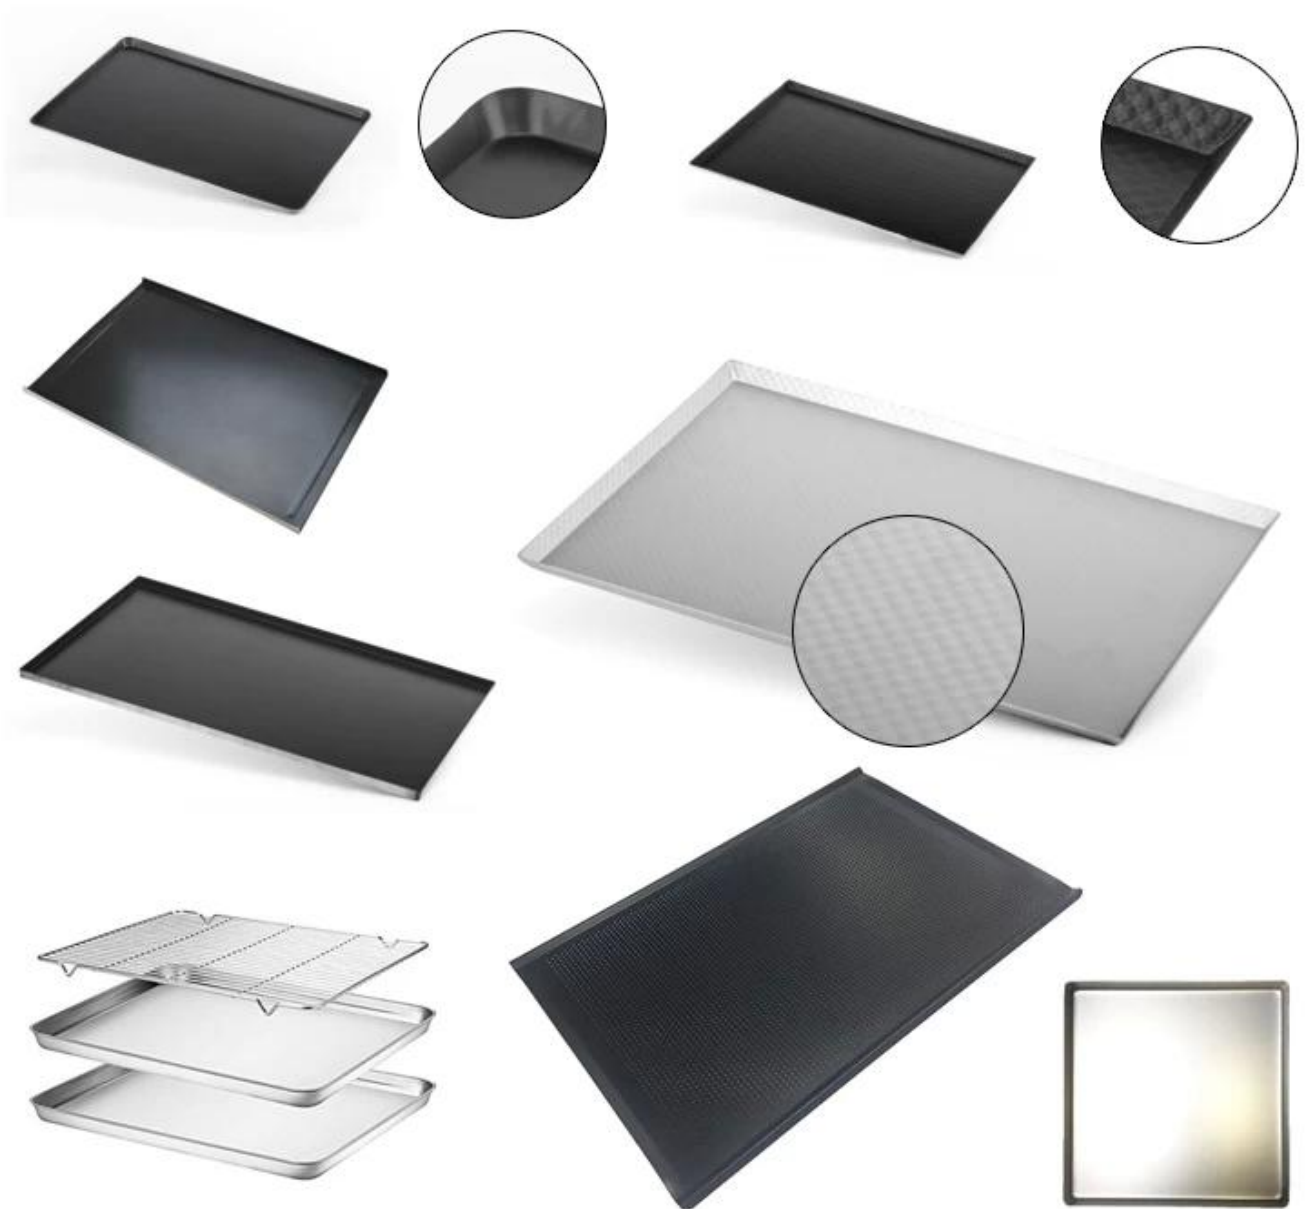

Immagini di fabbrica