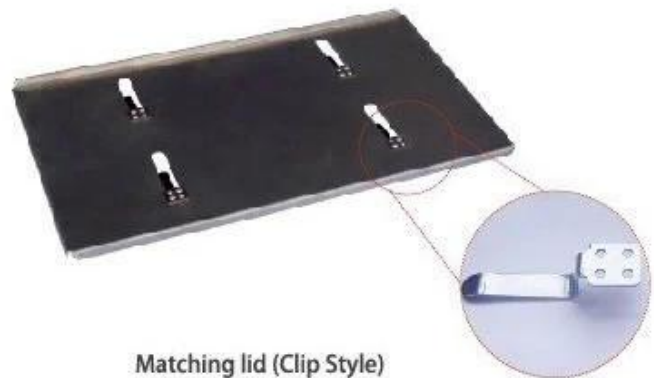

Opzioni di perforazione: nessuna perforazione, fondo perforato, tutto perforato

Usando la scena: padella singola, padella per cinturino

Opzioni di superficie: liscia, ondulata, senza rivestimento, Teflon antiaderente, antiaderente al silicone

More Customized Strap Loaf Pans from Tsingbuy

Customized shape
Customized size
Rack matched

Customized Single Loaf Pan

- A.Top length of the item
- B.Top width of the item
- C.Bottom length of the item
- D.Bottom width of the item
- H.Height

Customized Strapped Loaf Pan Sets

- A.Overall Length
- C.Overall Width
- D.Depth
- E.Frame Height
- F.Center-to-center
- G.Pan Distance

Flat handle

Frame handle

no handle

Matching lid (Drop Style)

Matching lid (Clip Style)