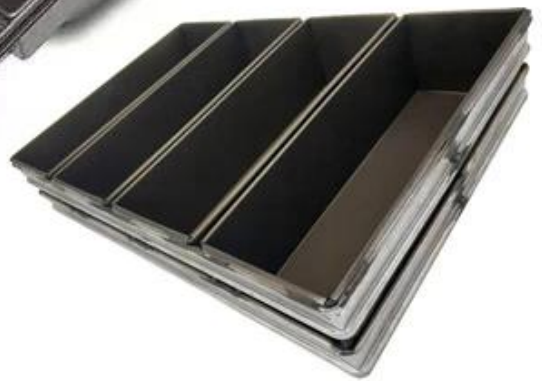

1500g d'oro Padella antiaderente ondulata

Caratteristiche principali di oro ondulato anti-aderente teglia di pane tostato teglia

1. Colore dorato, realizzato con uno spessore di 1,0 mm Lega di alluminio, resistente per una lunga durata.
2. La superficie antiaderente e sicura per gli alimenti è liscia e non appiccicosa, facile da smontare, facile da pulire
3. Con il design ondulato e la copertura, è conveniente fare un toast americano con il piatto i lati. La superficie ondulata rende più pratico lo smontaggio.
4. Il foro inferiore è facoltativo per il meglio circolazione di aria calda e riscaldamento uniforme.
5. Il filo nel design del cerchio lo rende più resistente e non facile da deformare per una lunga durata.
6. Funzione multipla per preparare panini, toast, pane tradizionale, ecc.
7. ODM e OEM è disponibile in Tsingbuy professionale [produttore di pentole bus pan](#).
8. Tsingbuy è un fornitore professionale che da oltre 12 anni produce con orgoglio teglie da forno di alta qualità, teglie di bus navetta e prodotti da forno personalizzati per il mercato internazionale.

Le nostre pentole Pullman sono progettate con stile imple, bello e pratico con conduzione rapida del calore, persino riscaldamento, non facile da apparire parziale Scorch.

Materiale opzionale: alluminio, acciaio alluminizzato, acciaio inossidabile

Siamo impegnati nella produzione di prodotti da forno da oltre 12 anni e forniamo migliaia di prodotti da forno per clienti internazionali. Usando la nostra cottura padella, puoi facilmente preparare tutti i tipi di cibo delizioso, Chiffon tortaS, torta mousse, Libbra torta, torta di formaggio, ecc

More Customized Strap Loaf Pans from Tsingbuy

Customized shape
Customized size
Rack matched

Customized Single Loaf Pan

- A.Top length of the item
- B.Top width of the item
- C.Bottom length of the item
- D.Bottom width of the item
- H.Height