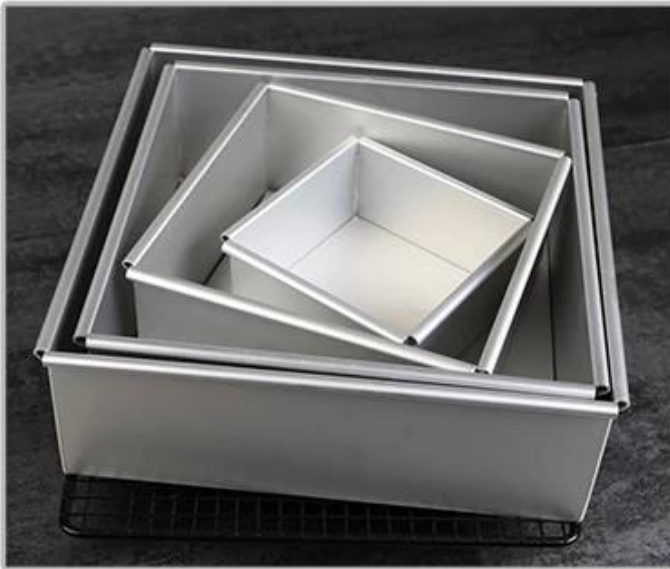

2/3/4/5/6/7/8/9/10/11/12/14 inches
Square Aluminum Cake Pan
with Removable Bottom

product Specification

Aluminum, 1.2mm thick, Anodized surface

	size	weight		size	weight
4"	102X50	100	9"	228X80	420
5"	128X50	120	10"	254X80	480
6"	152X70	225	11"	280X80	540
7"	178X75	383	12"	304X80	610
8"	202X80	345	14"	355X80	730

custom color box packing

Plus de types de poêles à gâteaux d'Tsingbuy

Tsingbuy [Fabricant de pan car Square Cake](#) s'est engagé dans la fabrication et l'exportation de cuisson pendant plus de 14 ans. Les principaux produits de couverture couvrent la casquette, la casserole de baguette, la poêle à pain, la casserole à gâteaux, la casserole industrielle commerciale, le chariot de boulangerie, les outils de pizza, etc. Nous fournissons également un service professionnel ODM et OEM pour les usines de nourriture, les grandes boulangeries, les clients, les distributeurs d'Europe, Amérique, Australie, etc. Bienvenue pour la consultation.