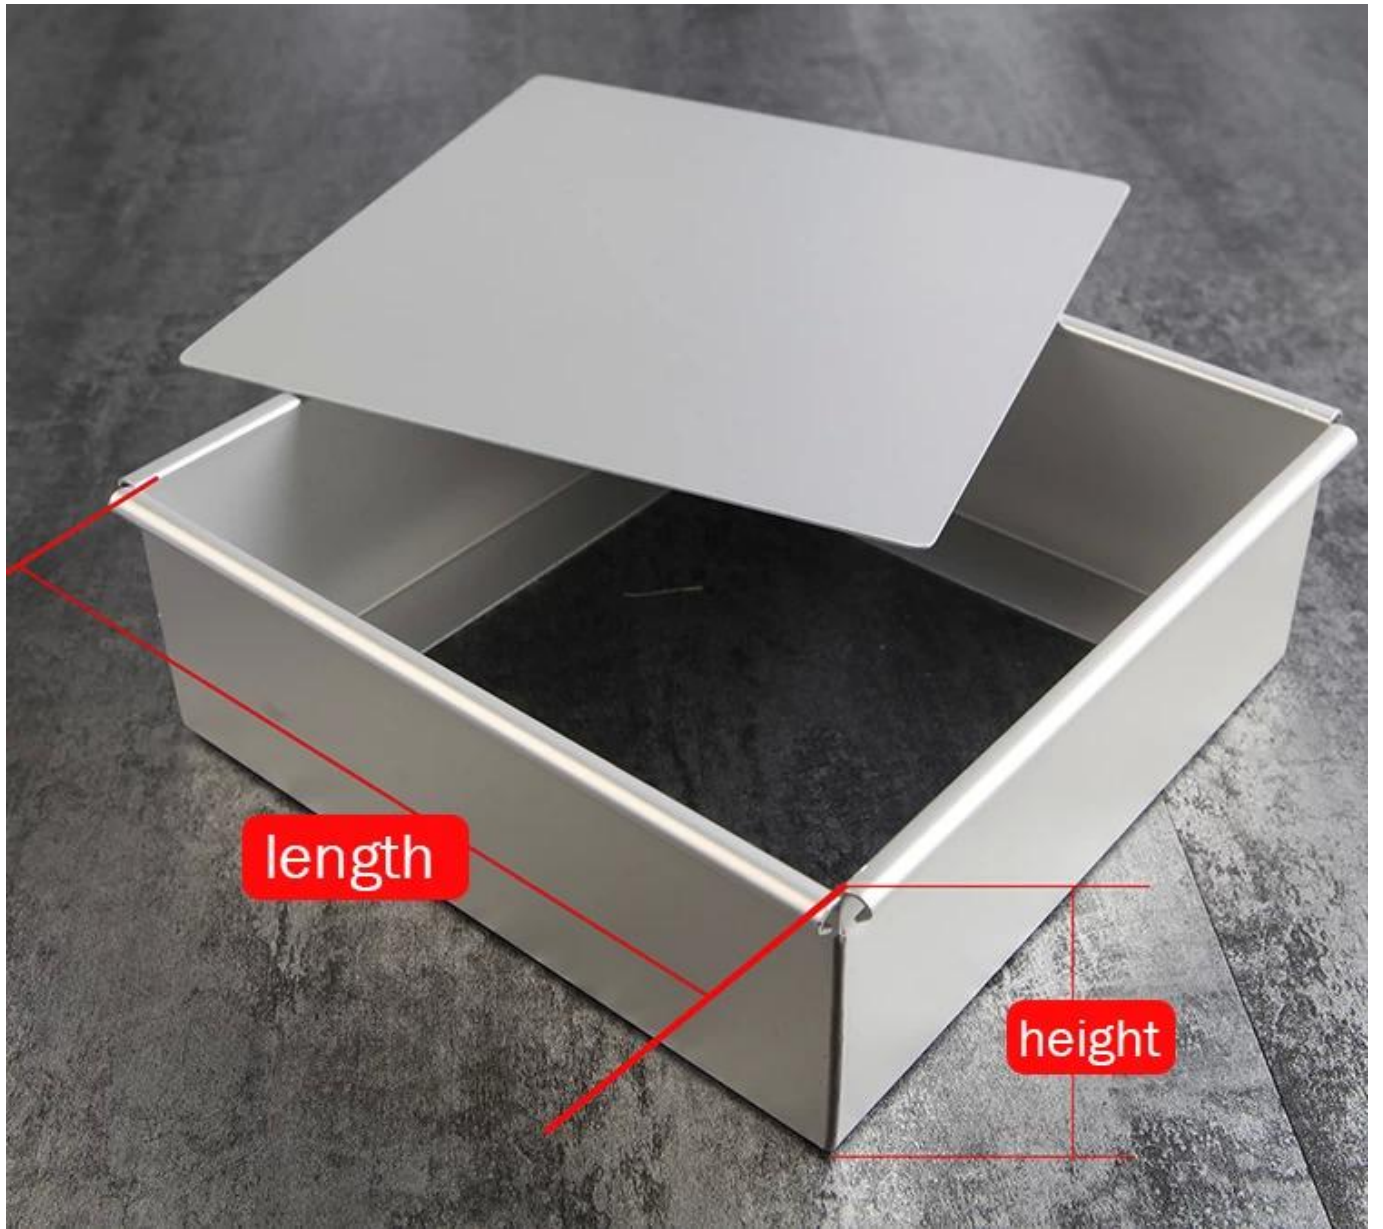

2/3/4/5/6/7/8/9/10/11/12/14 inches
Square Aluminum Cake Pan
with Removable Bottom

product Specification

Aluminum, 1.2mm thick, Anodized surface

	size	weight		size	weight
4"	102X50	100	9"	228X80	420
5"	128X50	120	10"	254X80	480
6"	152X70	225	11"	280X80	540
7"	178X75	383	12"	304X80	610
8"	202X80	345	14"	355X80	730

custom color box packing

Plus de types de poêles à gâteaux d'Tsingbuy

Tsingbuy [Fabricant de pan car Square Cake](#) s'est engagé dans la fabrication et l'exportation de cuisson pendant plus de 14 ans. Les principaux produits de couverture couvrent la casquette, la casserole de baguette, la poêle à pain, la casserole à gâteaux, la casserole industrielle commerciale, le chariot de boulangerie, les outils de pizza, etc. Nous fournissons également un service professionnel ODM et OEM pour les usines de nourriture, les grandes boulangeries, les clients, les distributeurs d'Europe, Amérique, Australie, etc. Bienvenue pour la consultation.