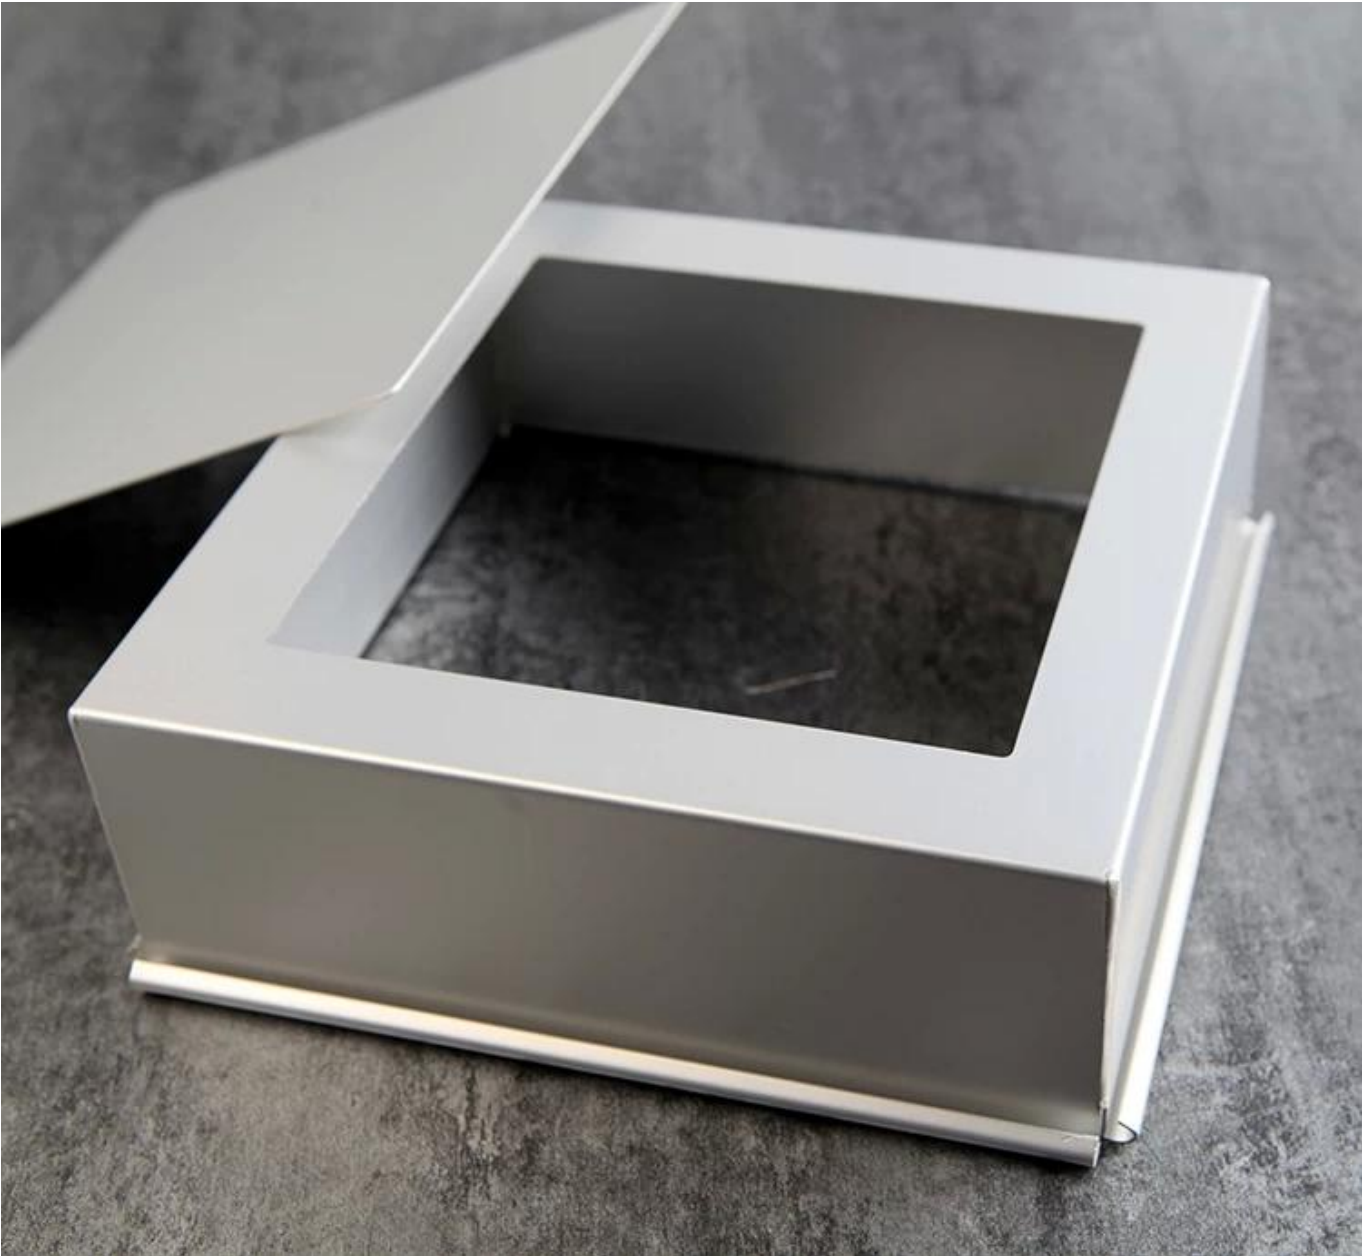

2/3/4/5/6/7/8/9/10/11/12/14 inches
Square Aluminum Cake Pan
with Removable Bottom

product Specification

Aluminum, 1.2mm thick, Anodized surface

	size	weight		size	weight
4"	102X50	100	9"	228X80	420
5"	128X50	120	10"	254X80	480
6"	152X70	225	11"	280X80	540
7"	178X75	383	12"	304X80	610
8"	202X80	345	14"	355X80	730

custom color box packing

Plus de types de poêles à gâteaux d'Tsingbuy

Tsingbuy [Fabricant de pan car Square Cake](#) s'est engagé dans la fabrication et l'exportation de cuisson pendant plus de 14 ans. Les principaux produits de couverture couvrent la casquette, la casserole de baguette, la poêle à pain, la casserole à gâteaux, la casserole industrielle commerciale, le chariot de boulangerie, les outils de pizza, etc. Nous fournissons également un service professionnel ODM et OEM pour les usines de nourriture, les grandes boulangeries, les clients, les distributeurs d'Europe, Amérique, Australie, etc. Bienvenue pour la consultation.

Non-stick Coated Cake Pans

Anodized Surface

Custom Size

Custom Design

non-stick coated

non-stick

anodized surface no coating

non-stick coated