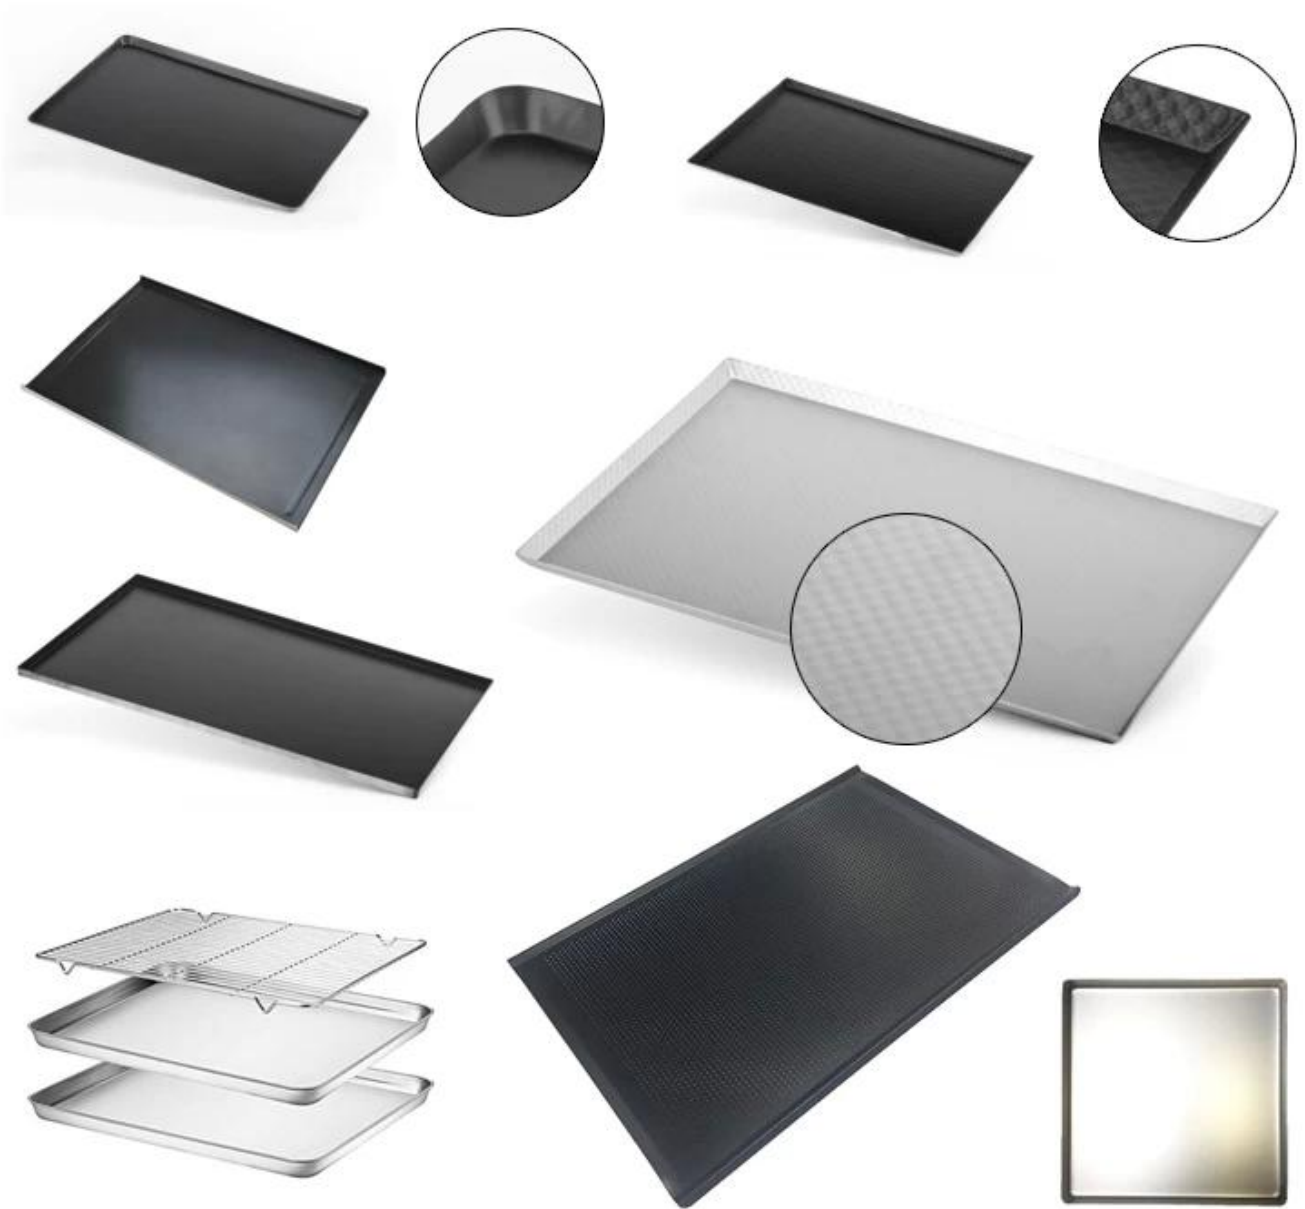

Contactez-nous pour Suite les types de feuilles des casseroles de Tsingbuy [perforé feuille poêle fabricant](#)