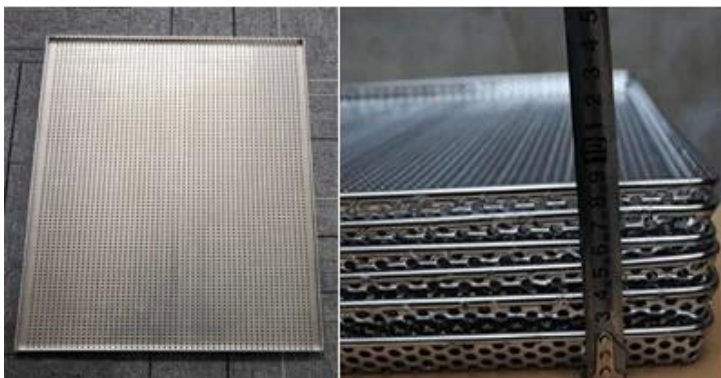

Contactez-nous pour Suite les types de feuilles des casseroles de Tsingbuy [perforé feuille poêle fabricant](#)