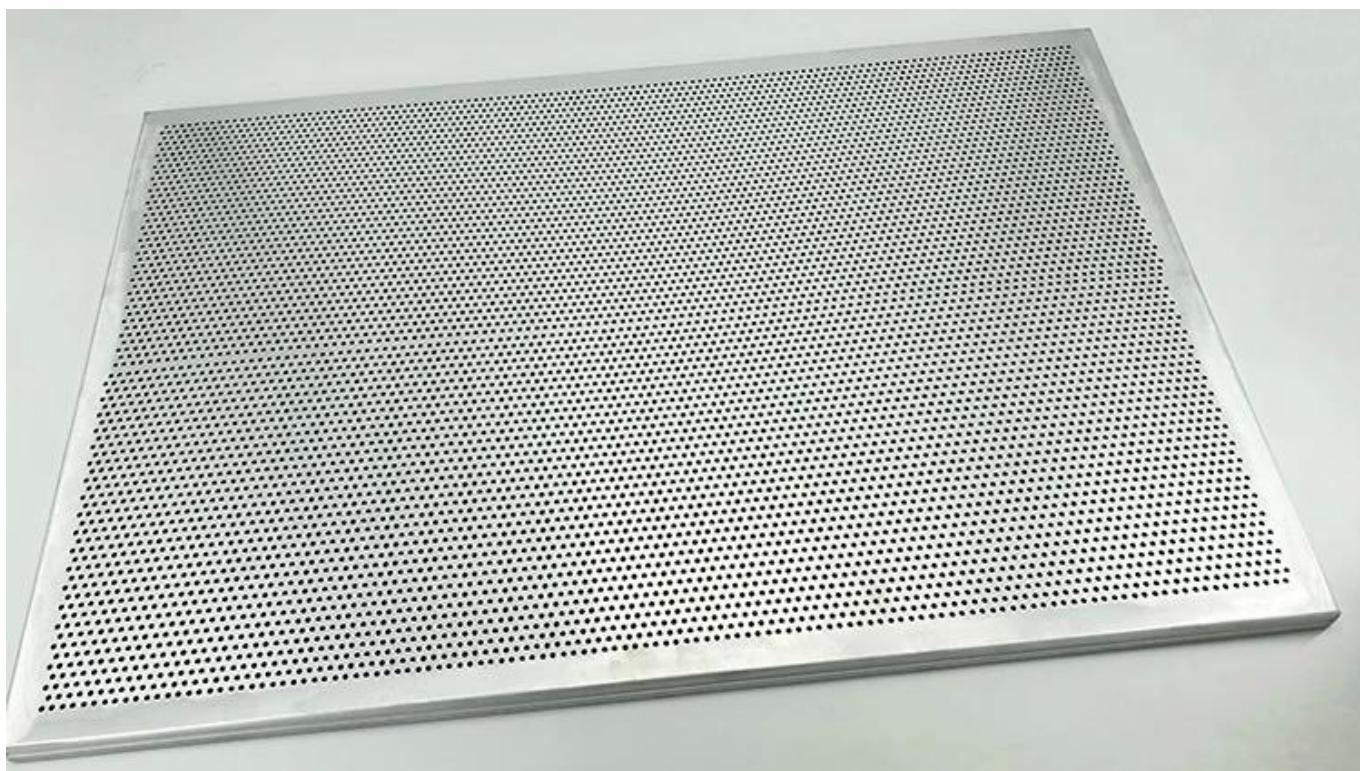

Personnalisé fabriqué à la main Perforé Sans piètre Aluminium Panoramique avec coins soudés

Caractéristiques principales de Panoramique en aluminium non escamotable perforé fabriqué à la main sur mesure

1. Matériau en aluminium de haute qualité et 1.0 épaisseur parfaite pour une conductivité même thermique
2. Ne jamais rouille, durable et fort, assurance de la qualité, longue durée de vie
3. Revêtement antiseaux certifié, nau toxics et homnipré
4. Les plateaux viennent avec un poids approprié et se sentir solideshlgH Température résistante et plus durable
5. Les côtés pleins profonds tout autour garder les aliments contenus et à l'abri de la chute.
6. Taille personnalisée parfaite pour la cuisine à la maison et la boulangerie, la nourriture usine
7. Tsingbuy [Pan Feuille d'aluminium usine](#)a pÉquipe rofessionelle, bon service, transitaire fiable, beaucoup d'expérience.

Produit des images de Panoramique en aluminium non escamotable perforé fabriqué à la main sur mesure

Feuille de feuille personnalisée usine

Tsingbuy [Fabricant de panoramique à feuilles antiadhésifs](#) produit Pans de feuilles ménagères et commerciales Pour la vente en gros et l'exportation avec beaucoup d'expérience. Il aide même le chauffage du coin à l'autre et du cuisson des lots en moins de temps. Cette plus petite feuille de cuisson est parfaite pour les apéritifs et convient à la plupart des fours grille-pain. Les dimensions de plateau de four est 17x13 pouces.