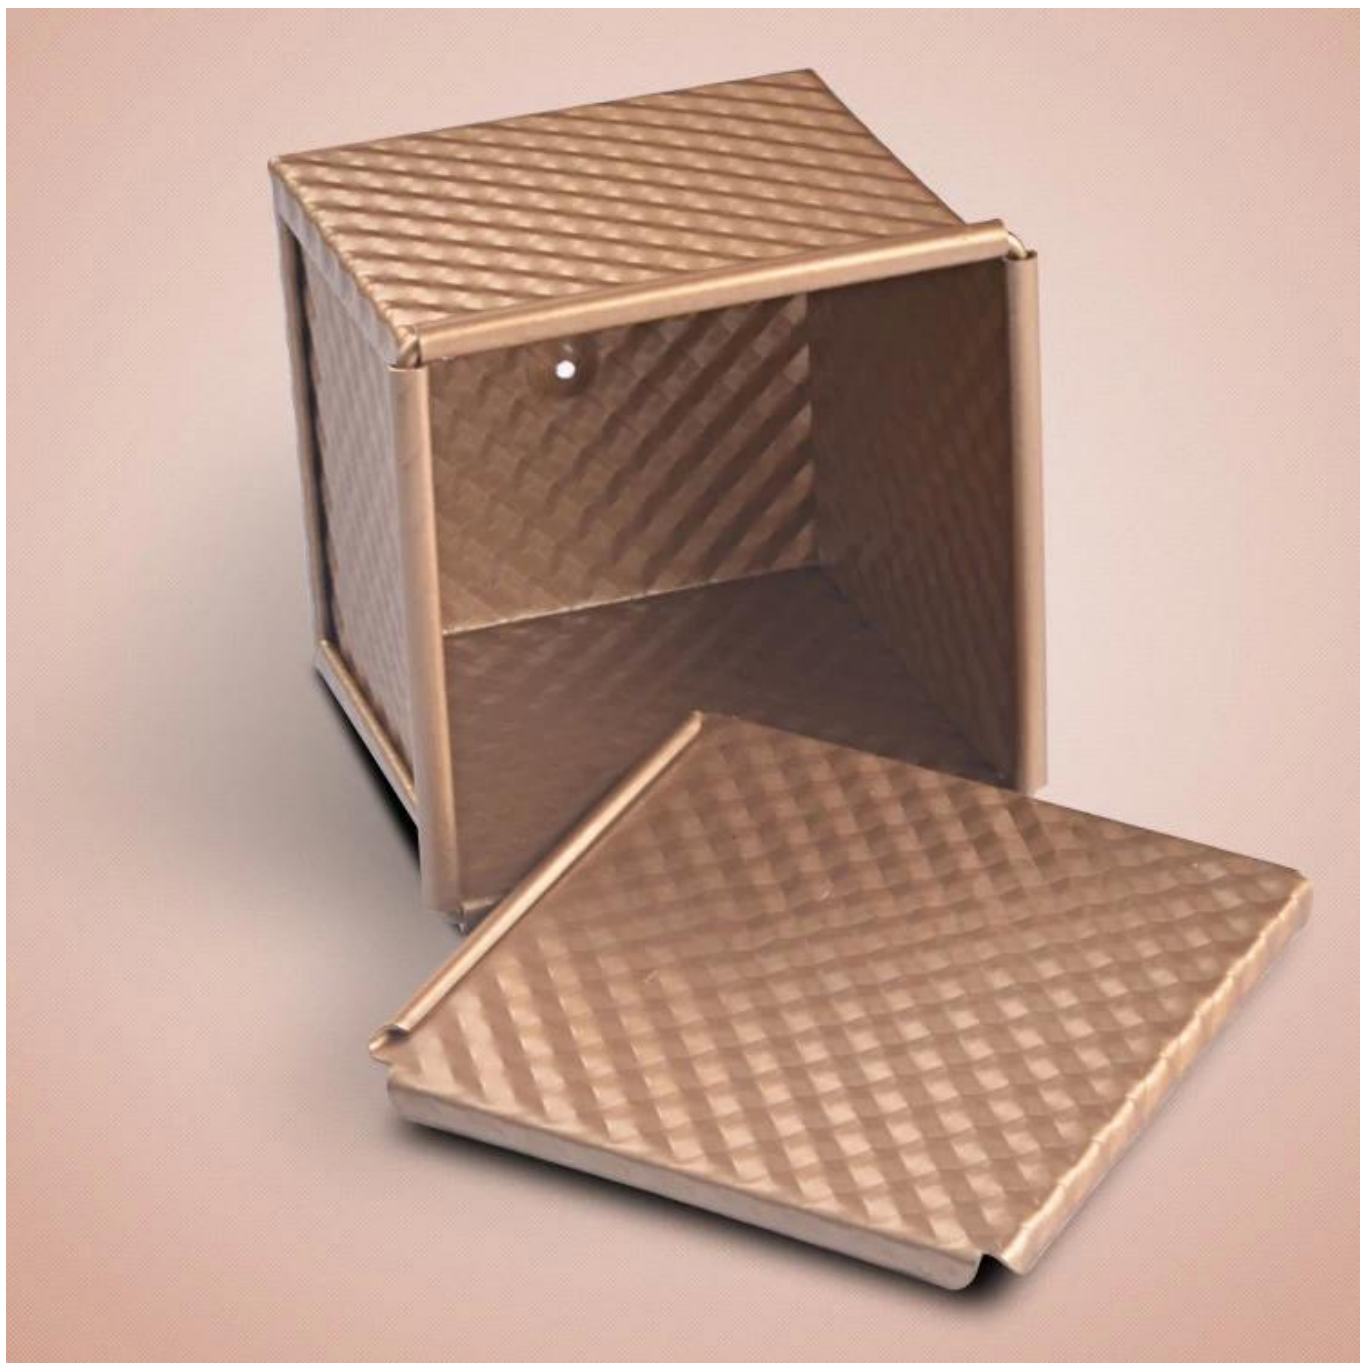

# Champagne Gold couleur antiadhésif aluminium pain pain pain grillé de cuisson de cuisson mini pain plat avec couvercle

## Caractéristiques principales du mini carré Laof PAIN PAIN avec couvercle

1. Construit avec une alliage d'aluminium de 1,0 mm pour une conductivité de la chaleur meilleure et uniforme.
2. La surface lisse et la surface ondulée est optionak. Le trou au bas permet une meilleure circulation de l'air et une performance de cuisson.
3. Le revêtement antiadhésif couleur doré est à la mode et en sécurité alimentaire, pour le démoulage plus facile du pain de pain de pain.
- 4 Le fil de la conception de jantes le rend plus durable et pas facile à déformation pour une longue vie de Srvicé.
- 5 Fonction multiple pour faire des sandwichs, pain grillé, pains de pain traditionnels, etc.
- 6 6cm et 10cm sont facultatifs.Taille personnalisée Comme vos exigences sont accueillies dans Tsingbuy [Mini Fabricant de panof Pan.](#)

## Images du produit de mini pain de pain en aluminium avec couvercle

Plus de types de [Mini poêles à pain avec des couvercles](#) de Tsingbuy

**Suite pain pain la poêle pain grillé pâtisserie boîte avec couvercle de Tsingbuy**

# customized single loaf pan

Teflon coating

Silicone coating

Material:

Aluminum alloy

Aluminized steel