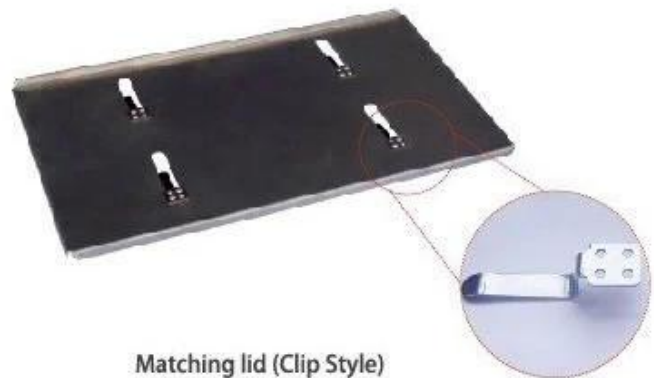

## Caractéristiques principales du mini carré Laof PAIN PAIN avec couvercle

1. Construit avec une alliage d'aluminium de 1,0 mm pour une conductivité de la chaleur meilleure et uniforme.
2. La surface lisse et la surface ondulée est optionak. Le trou au bas permet une meilleure circulation de l'air et une performance de cuisson.
3. Le revêtement antiadhésif couleur doré est à la mode et en sécurité alimentaire, pour le démoulage plus facile du pain de pain de pain.
- 4 Le fil de la conception de jantes le rend plus durable et pas facile à déformation pour une longue vie de Srvicé.
- 5 Fonction multiple pour faire des sandwichs, pain grillé, pains de pain traditionnels, etc.
- 6 6cm et 10cm sont facultatifs.Taille personnalisée Comme vos exigences sont accueillies dans Tsingbuy [Mini Fabricant de panof Pan.](#)

## Customized Single Loaf Pan

- A. Top length of the item
- B. Top width of the item
- C. Bottom length of the item
- D. Bottom width of the item
- H. Height

## Customized Strapped Loaf Pan Sets

- A. Overall Length
- C. Overall Width
- D. Depth
- E. Frame Height
- F. Center-to-center
- G. Pan Distance

Flat handle

Frame handle

no handle

Matching lid (Drop Style)

Matching lid (Clip Style)