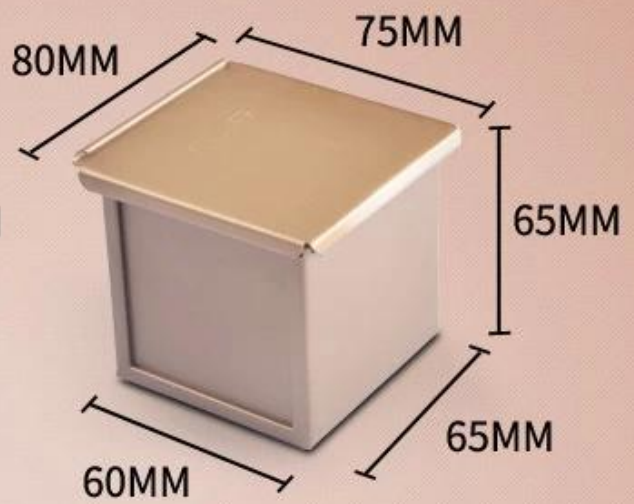

## Caractéristiques principales du mini carré Laof PAIN PAIN avec couvercle

1. Construit avec une alliage d'aluminium de 1,0 mm pour une conductivité de la chaleur meilleure et uniforme.
2. La surface lisse et la surface ondulée est optionak. Le trou au bas permet une meilleure circulation de l'air et une performance de cuisson.
3. Le revêtement antiadhésif couleur doré est à la mode et en sécurité alimentaire, pour le démoulage plus facile du pain de pain de pain.
- 4 Le fil de la conception de jantes le rend plus durable et pas facile à déformation pour une longue vie de Srvicé.
- 5 Fonction multiple pour faire des sandwichs, pain grillé, pains de pain traditionnels, etc.
- 6 6cm et 10cm sont facultatifs.Taille personnalisée Comme vos exigences sont accueillies dans Tsingbuy [Mini Fabricant de panof Pan.](#)

## Images du produit de mini pain de pain en aluminium avec couvercle

Plus de types de [Mini poêles à pain avec des couvercles](#) de Tsingbuy

**Suite pain pain la poêle pain grillé pâtisserie boîte avec couvercle de Tsingbuy**