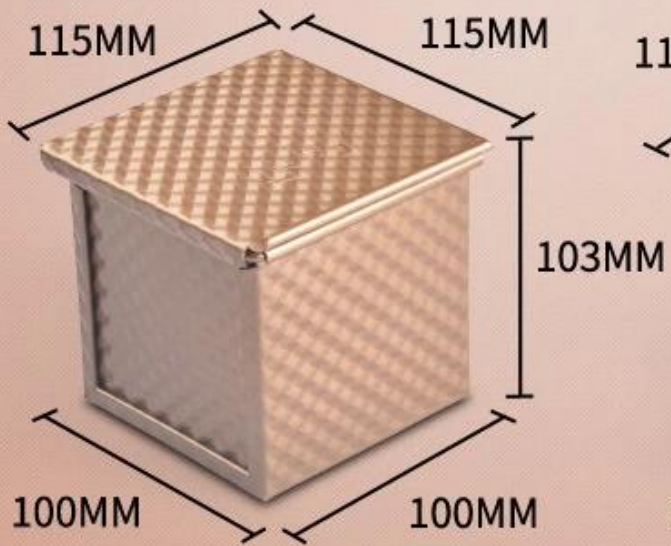

## Caractéristiques principales du mini carré Laof PAIN PAIN avec couvercle

1. Construit avec une alliage d'aluminium de 1,0 mm pour une conductivité de la chaleur meilleure et uniforme.
2. La surface lisse et la surface ondulée est optionak. Le trou au bas permet une meilleure circulation de l'air et une performance de cuisson.
3. Le revêtement antiadhésif couleur doré est à la mode et en sécurité alimentaire, pour le démoulage plus facile du pain de pain de pain.
- 4 Le fil de la conception de jantes le rend plus durable et pas facile à déformation pour une longue vie de Srvicé.
- 5 Fonction multiple pour faire des sandwichs, pain grillé, pains de pain traditionnels, etc.
- 6 6cm et 10cm sont facultatifs.Taille personnalisée Comme vos exigences sont accueillies dans Tsingbuy [Mini Fabricant de panof Pan.](#)

## Images du produit de mini pain de pain en aluminium avec couvercle

Plus de types de [Mini poêles à pain avec des couvercles](#) de Tsingbuy

**Suite pain pain la poêle pain grillé pâtisserie boîte avec couvercle de Tsingbuy**