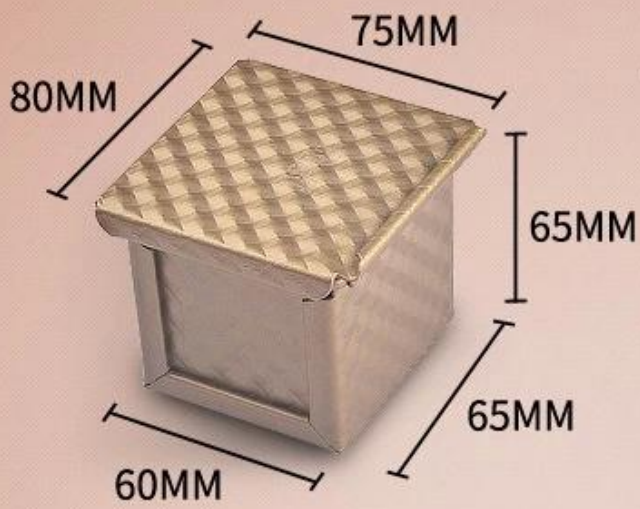

## Caractéristiques principales du mini carré Laof PAIN PAIN avec couvercle

1. Construit avec une alliage d'aluminium de 1,0 mm pour une conductivité de la chaleur meilleure et uniforme.
2. La surface lisse et la surface ondulée est optionak. Le trou au bas permet une meilleure circulation de l'air et une performance de cuisson.
3. Le revêtement antiadhésif couleur doré est à la mode et en sécurité alimentaire, pour le démoulage plus facile du pain de pain de pain.
- 4 Le fil de la conception de jantes le rend plus durable et pas facile à déformation pour une longue vie de Srvicé.
- 5 Fonction multiple pour faire des sandwichs, pain grillé, pains de pain traditionnels, etc.
- 6 6cm et 10cm sont facultatifs.Taille personnalisée Comme vos exigences sont accueillies dans Tsingbuy [Mini Fabricant de panof Pan.](#)

## Images du produit de mini pain de pain en aluminium avec couvercle

Plus de types de [Mini poêles à pain avec des couvercles](#) de Tsingbuy

**Suite pain pain la poêle pain grillé pâtisserie boîte avec couvercle de Tsingbuy**

## Customized Single Loaf Pan

- A. Top length of the item
- B. Top width of the item
- C. Bottom length of the item
- D. Bottom width of the item
- H. Height