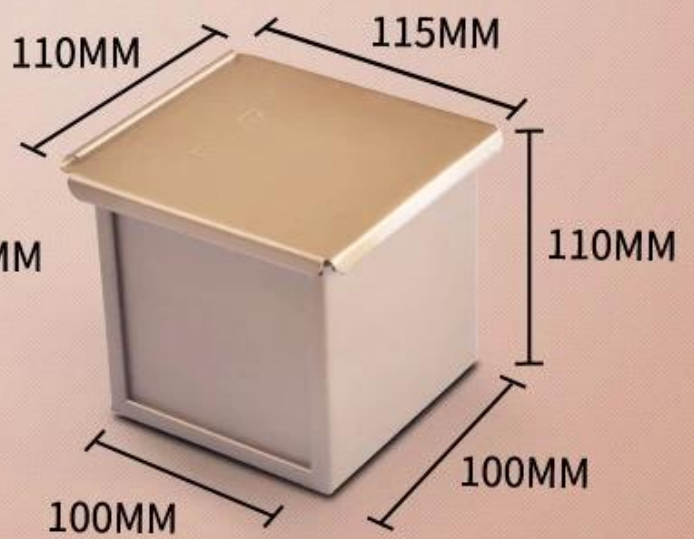

## Caractéristiques principales du mini carré Laof PAIN PAIN avec couvercle

1. Construit avec une alliage d'aluminium de 1,0 mm pour une conductivité de la chaleur meilleure et uniforme.
2. La surface lisse et la surface ondulée est optionak. Le trou au bas permet une meilleure circulation de l'air et une performance de cuisson.
3. Le revêtement antiadhésif couleur doré est à la mode et en sécurité alimentaire, pour le démoulage plus facile du pain de pain de pain.
- 4 Le fil de la conception de jantes le rend plus durable et pas facile à déformation pour une longue vie de Srvicé.
- 5 Fonction multiple pour faire des sandwichs, pain grillé, pains de pain traditionnels, etc.
- 6 6cm et 10cm sont facultatifs.Taille personnalisée Comme vos exigences sont accueillies dans Tsingbuy [Mini Fabricant de panof Pan.](#)

## Images du produit de mini pain de pain en aluminium avec couvercle

Plus de types de [Mini poêles à pain avec des couvercles](#) de Tsingbuy

**Suite pain pain la poêle pain grillé pâtisserie boîte avec couvercle de Tsingbuy**

## Customized Single Loaf Pan

- A. Top length of the item
- B. Top width of the item
- C. Bottom length of the item
- D. Bottom width of the item
- H. Height