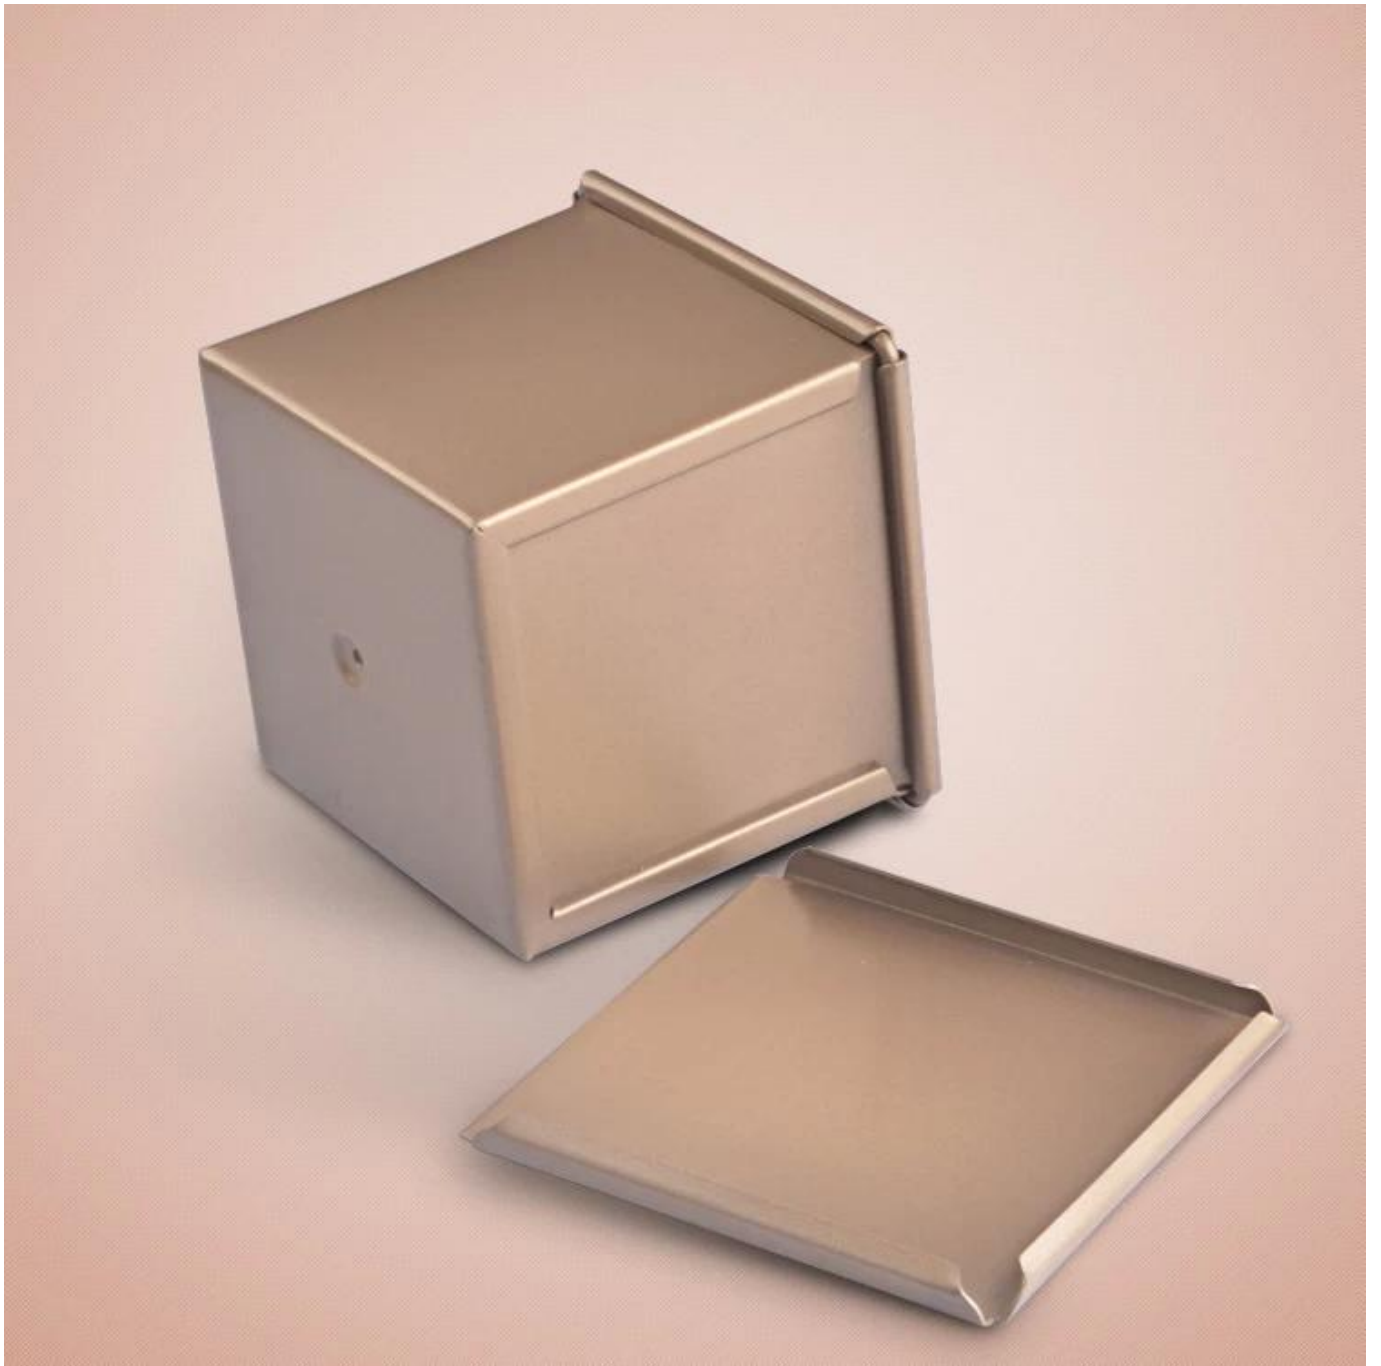

# Champagne Gold couleur antiadhésif aluminium pain pain pain grillé de cuisson de cuisson mini pain plat avec couvercle

## Caractéristiques principales du mini carré Laof PAIN PAIN avec couvercle

1. Construit avec une alliage d'aluminium de 1,0 mm pour une conductivité de la chaleur meilleure et uniforme.
2. La surface lisse et la surface ondulée est optionak. Le trou au bas permet une meilleure circulation de l'air et une performance de cuisson.
3. Le revêtement antiadhésif couleur doré est à la mode et en sécurité alimentaire, pour le démoulage plus facile du pain de pain de pain.
- 4 Le fil de la conception de jantes le rend plus durable et pas facile à déformation pour une longue vie de Srvicé.
- 5 Fonction multiple pour faire des sandwichs, pain grillé, pains de pain traditionnels, etc.
- 6 6cm et 10cm sont facultatifs.Taille personnalisée Comme vos exigences sont accueillies dans Tsingbuy [Mini Fabricant de panof Pan.](#)

## Images du produit de mini pain de pain en aluminium avec couvercle

Plus de types de [Mini poêles à pain avec des couvercles](#) de Tsingbuy

**Suite pain pain la poêle pain grillé pâtisserie boîte avec couvercle de Tsingbuy**