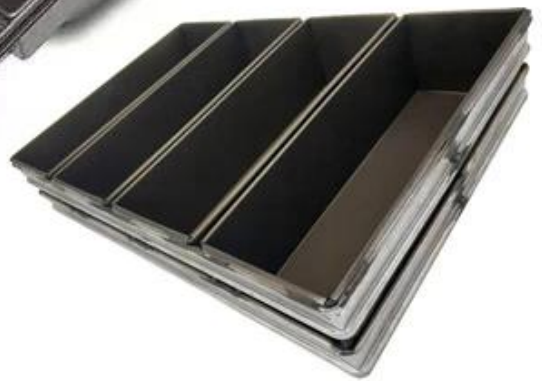

## Caractéristiques principales du mini carré Laof PAIN PAIN avec couvercle

1. Construit avec une alliage d'aluminium de 1,0 mm pour une conductivité de la chaleur meilleure et uniforme.
2. La surface lisse et la surface ondulée est optionak. Le trou au bas permet une meilleure circulation de l'air et une performance de cuisson.
3. Le revêtement antiadhésif couleur doré est à la mode et en sécurité alimentaire, pour le démoulage plus facile du pain de pain de pain.
- 4 Le fil de la conception de jantes le rend plus durable et pas facile à déformation pour une longue vie de Srvicé.
- 5 Fonction multiple pour faire des sandwichs, pain grillé, pains de pain traditionnels, etc.
- 6 6cm et 10cm sont facultatifs.Taille personnalisée Comme vos exigences sont accueillies dans Tsingbuy [Mini Fabricant de panof Pan.](#)

## Images du produit de mini pain de pain en aluminium avec couvercle

Plus de types de [Mini poêles à pain avec des couvercles](#) de Tsingbuy

**Suite pain pain la poêle pain grillé pâtisserie boîte avec couvercle de Tsingbuy**

# customized single loaf pan

Teflon coating

Silicone coating

Material:

Aluminum alloy

Aluminized steel

## Customized Single Loaf Pan

- A. Top length of the item
- B. Top width of the item
- C. Bottom length of the item
- D. Bottom width of the item
- H. Height