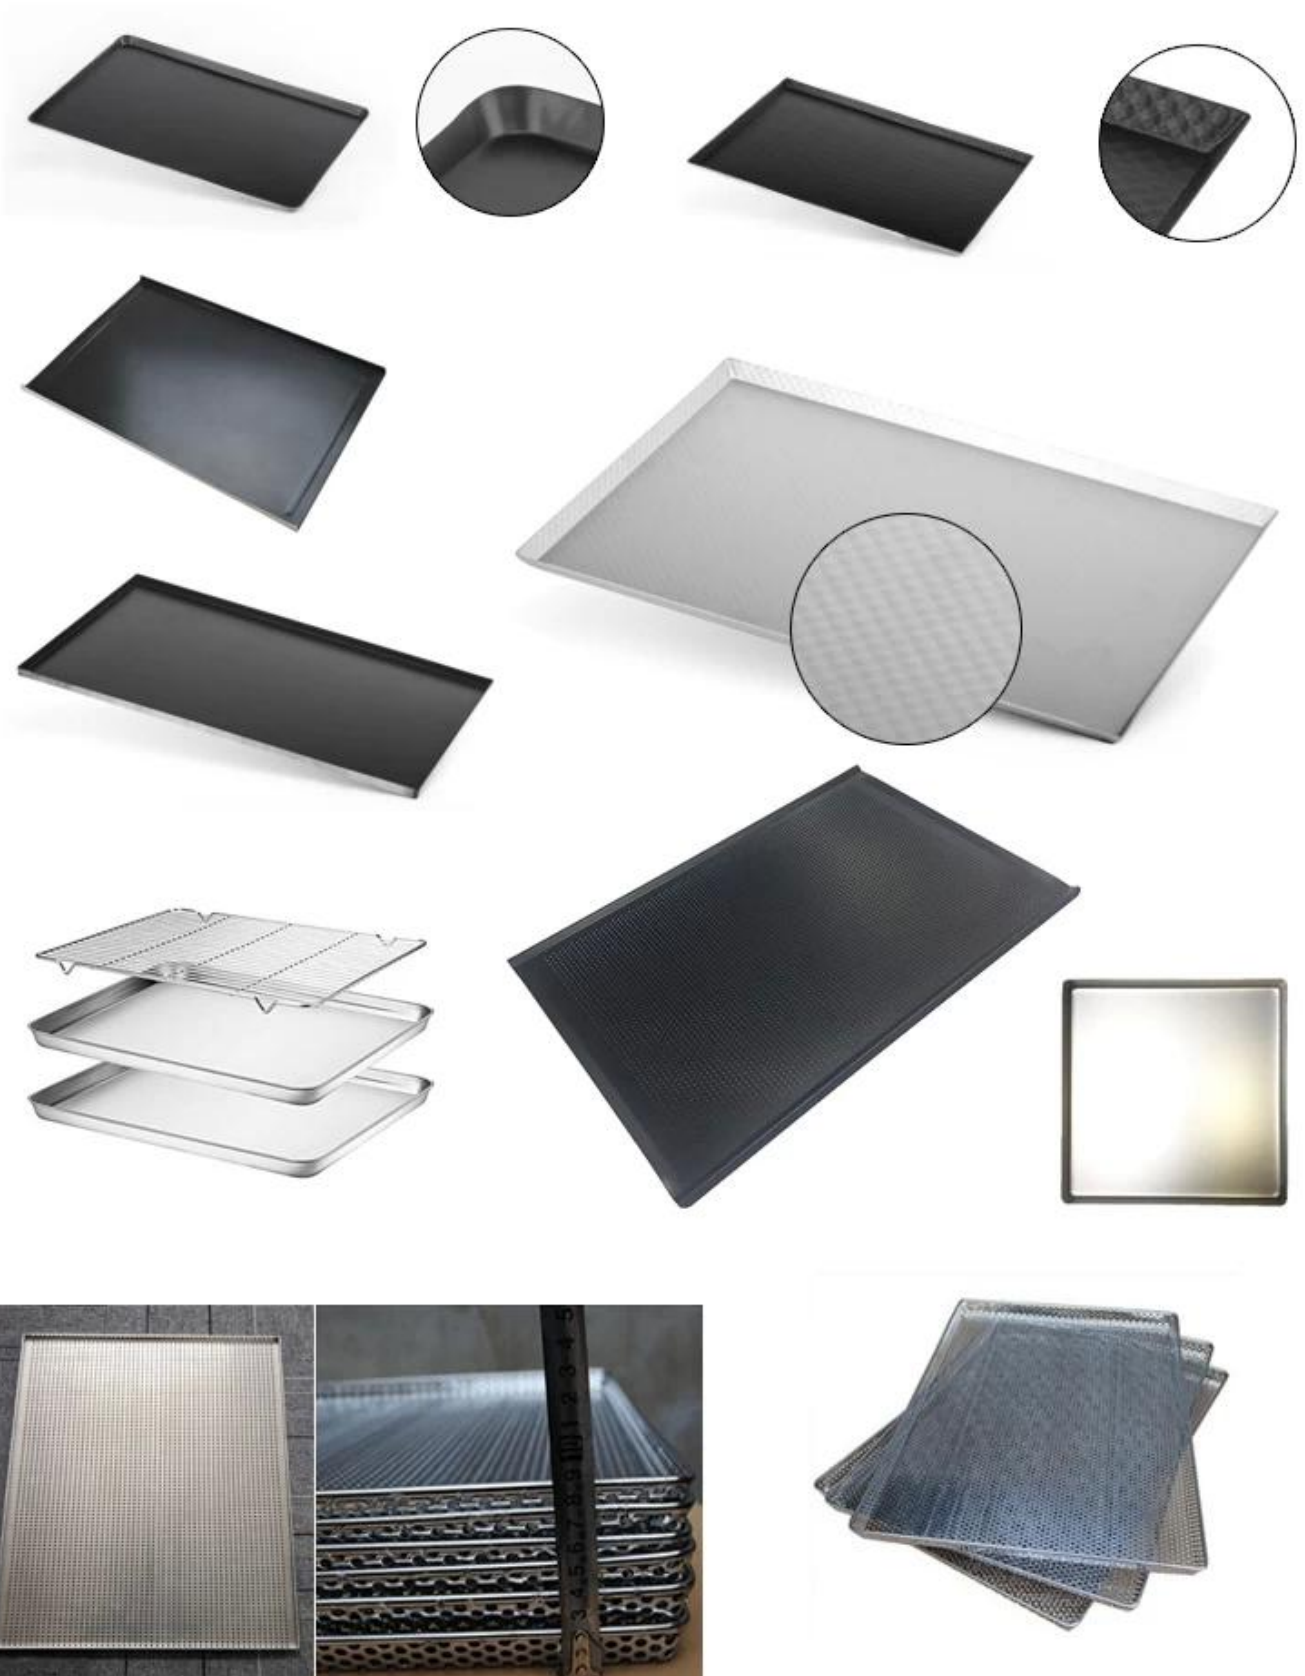

Contactez-nous pour Suite les types de feuilles des casseroles de Tsingbuy [Fournisseur de plateau de cuisson en or](#)