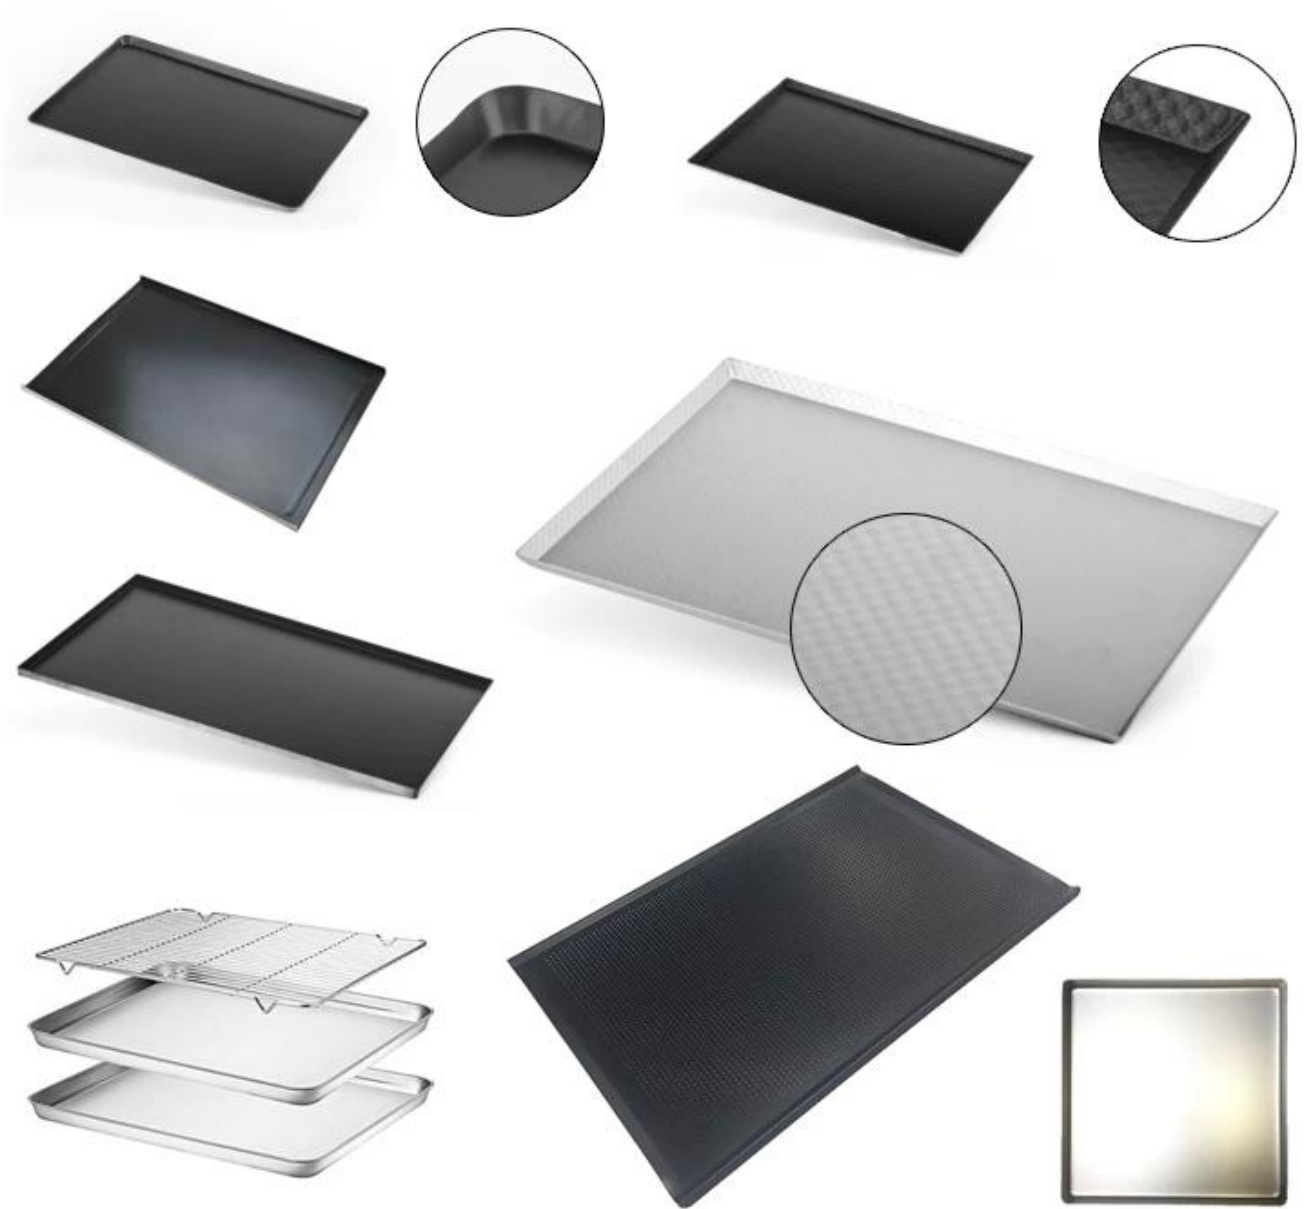

Contactez-nous pour connaître les types de feuilles de casseroles de Tsingbuy [perforé plateausine](#).