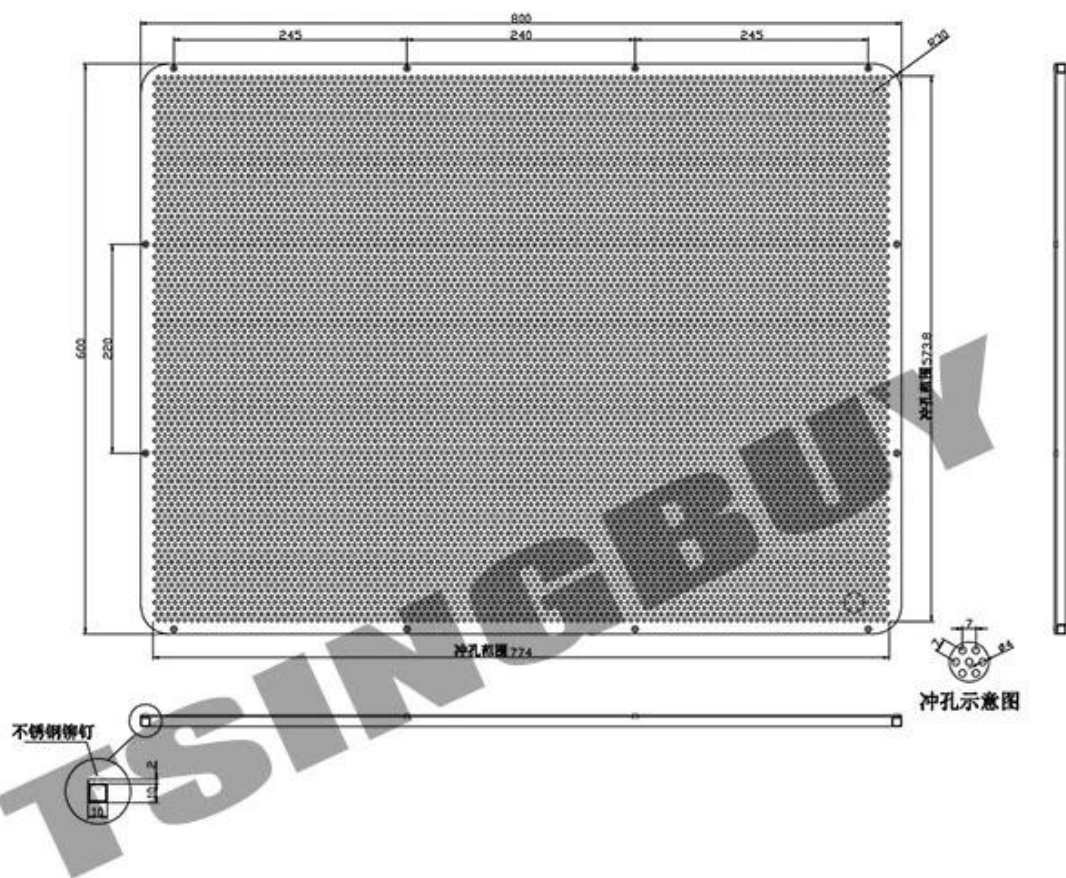

Feuille de feuille personnalisée usine

Tsingbuy [grandepâtisserieplateaufournisseur](#) produit Pans de feuilles ménagères et commerciales Pour la vente en gros et l'exportation avec beaucoup d'expérience. Il aide même le chauffage du coin à l'autre et du cuisson des lots en moins de temps. Cette plus petite feuille de cuisson est parfaite pour les apéritifs et convient à la plupart des fours grille-