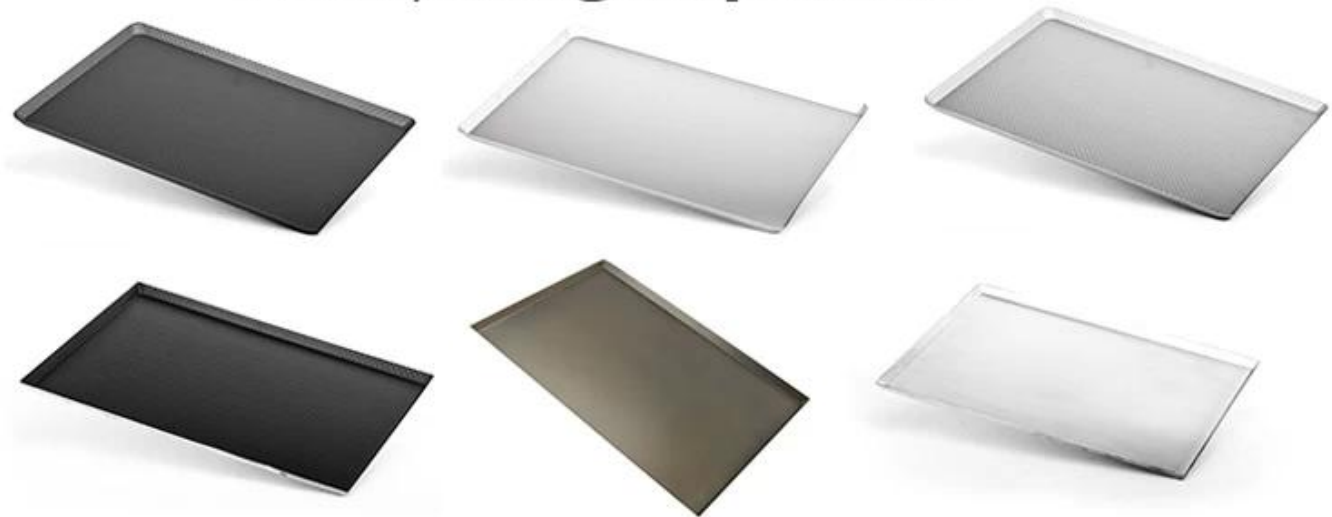

Surface: naturelle (pas de revêtement), antiadhésive (téflon enduit / enduit de silicone), surface anodisée, surface ondulée, surface perforée.

Voici plus de photos de produits de plaque de cuisson et de photos d'usine de Tsingbuy fabricant de pan de feuille personnalisé.

**Deep Sheet Pans**

*options:  
non-stick surface  
smooth bottom  
corrugated bottom*

**Bottom Perforated Pans**

**Corrugated Bottom Pans**

## Straight Edge round/straight-up corner