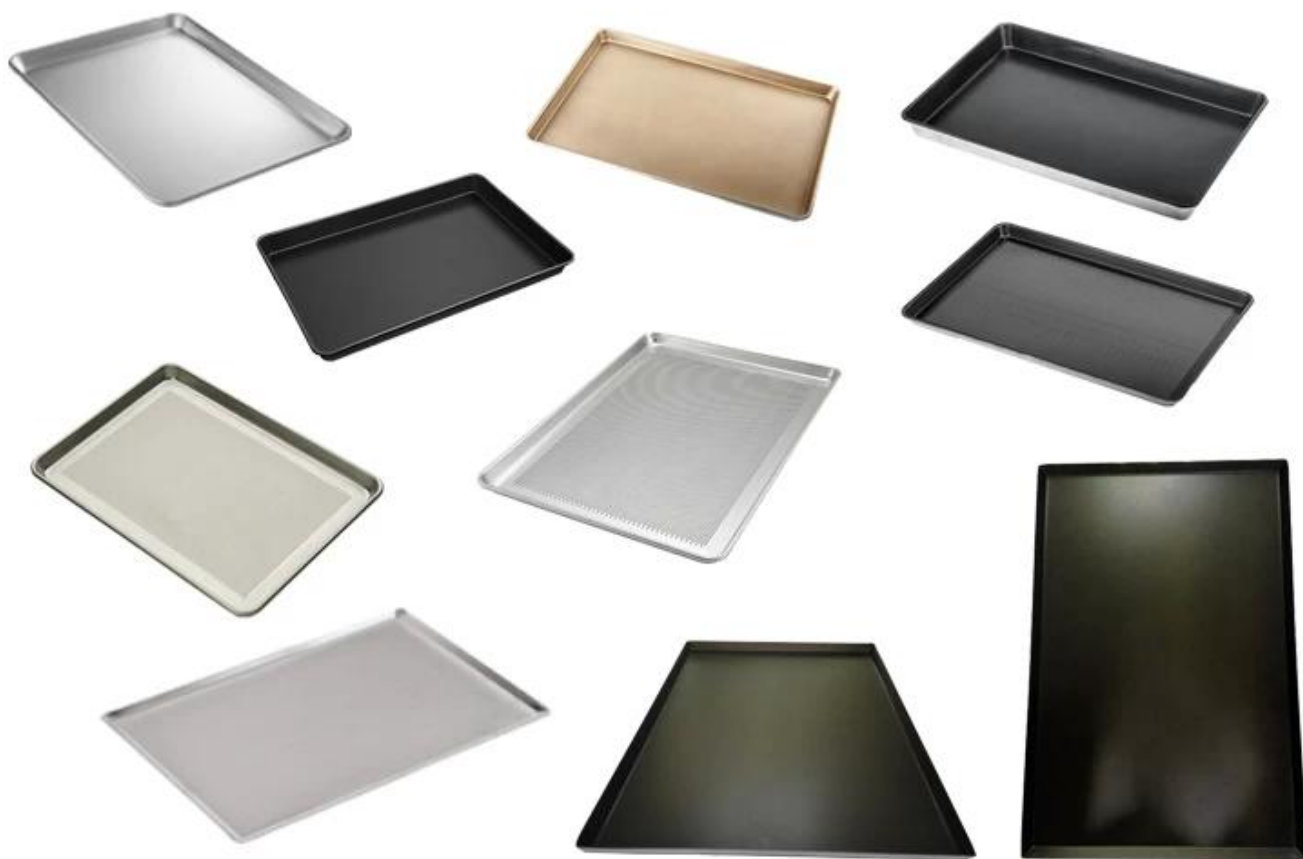

Aluminium Perforé Poêle à frire

Caractéristiques principales de plaques de cuisson perforées sur mesure

- Made de matériau traditionnel en boulangerie plateaux, aluminium / acier aluminisé / acier inoxydable, qui ont bonne conductivité thermique
- UNEnodizsurface ed, plus ferme et durable, sain et sûr.
- Lpoids léger, accès facile,même chauffé pour tout le plateau et gagner du temps de cuisson.
- Formage intégré, emboutissage machine, pas de points de soudure.
- Exécution exquise, fil dans la jante conception pour une meilleure durabilité,
- Rcoin rond, ne pas se gratter les mains.
- La fabrication sur mesure, le service ODM et OEM sont les bienvenus. Reportez-vous aux images suivantes de Tsingbuy [producteur de plat de cuisson en aluminium](#).

Matière: aluminium. Alusteel, acier inoxydable, acier au carbone

Types de plateaux: plaque à pâtisserie, plaque à baguette, plaque à pain, plaque à moules multi-moules, moule à gâteau, grille de refroidissement, plaque de séchage, etc.

Surface: naturelle (pas de revêtement), antiadhésive (téflon / silicone), surface anodisée, surface ondulée, surface perforée.

Voici plus de photos de produits de plaque de cuisson et de photos d'usine de Tsingbuy fabricant de pan de feuille personnalisé.