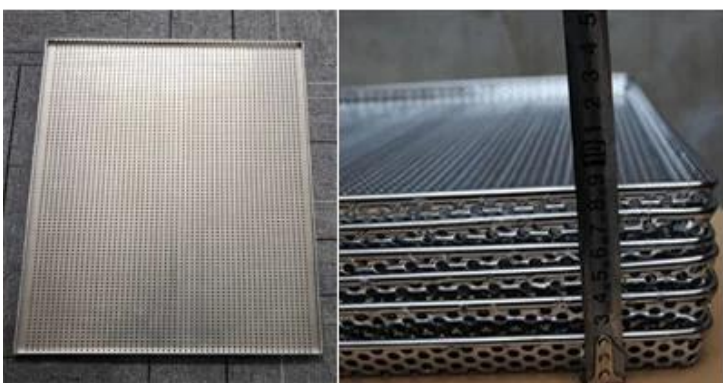

Aluminium Perforé Poêle à frire

Caractéristiques principales de plaques de cuisson perforées sur mesure

- Made de matériau traditionnel en boulangerie plateaux, aluminium / acier aluminisé / acier inoxydable, qui ont bonne conductivité thermique
- UNEnodizsurface ed, plus ferme et durable, sain et sûr.
- Lpoids léger, accès facile,même chauffé pour tout le plateau et gagner du temps de cuisson.
- Formage intégré, emboutissage machine, pas de points de soudure.
- Exécution exquise, fil dans la jante conception pour une meilleure durabilité,
- Rcoin rond, ne pas se gratter les mains.
- La fabrication sur mesure, le service ODM et OEM sont les bienvenus. Reportez-vous aux images suivantes de Tsingbuy [producteur de plat de cuisson en aluminium](#).

Matière: aluminium. Alusteel, acier inoxydable, acier au carbone

Types de plateaux: plaque à pâtisserie, plaque à baguette, plaque à pain, plaque à moules multi-moules, moule à gâteau, grille de refroidissement, plaque de séchage, etc.

Surface: naturelle (pas de revêtement), antiadhésive (téflon / silicone), surface anodisée, surface ondulée, surface perforée.

Voici plus de photos de produits de plaque de cuisson et de photos d'usine de Tsingbuy fabricant de pan de feuille personnalisé.