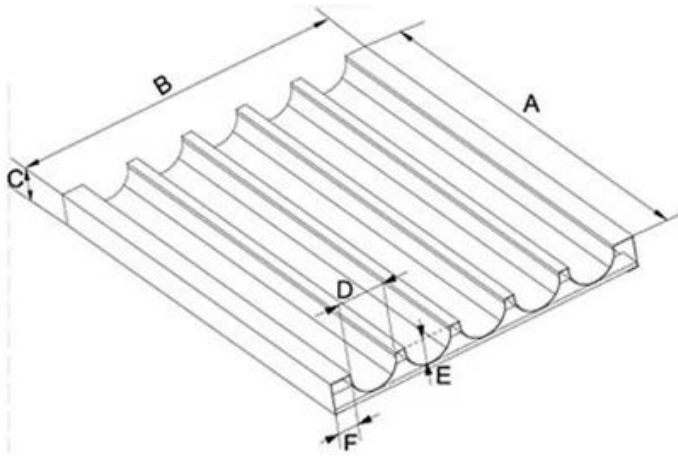

With a few specifications we can manufacture your customized product

- A. Overall Length
- B. Overall Width
- C. Height
- D. Row Width
- E. Width of edge