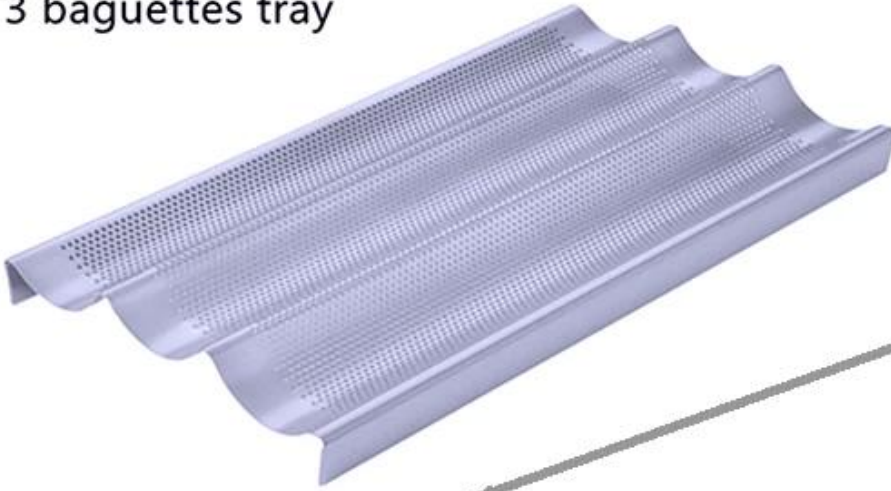

With a few specifications we can manufacture your customized product

- A. Overall Length
- B. Overall Width
- C. Height
- D. Row Width
- E. Width of edge

3 baguettes tray