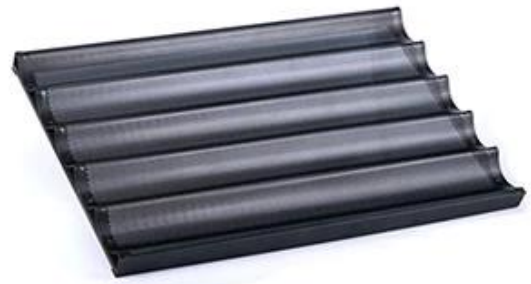

5 baguettes non-stick
open frame