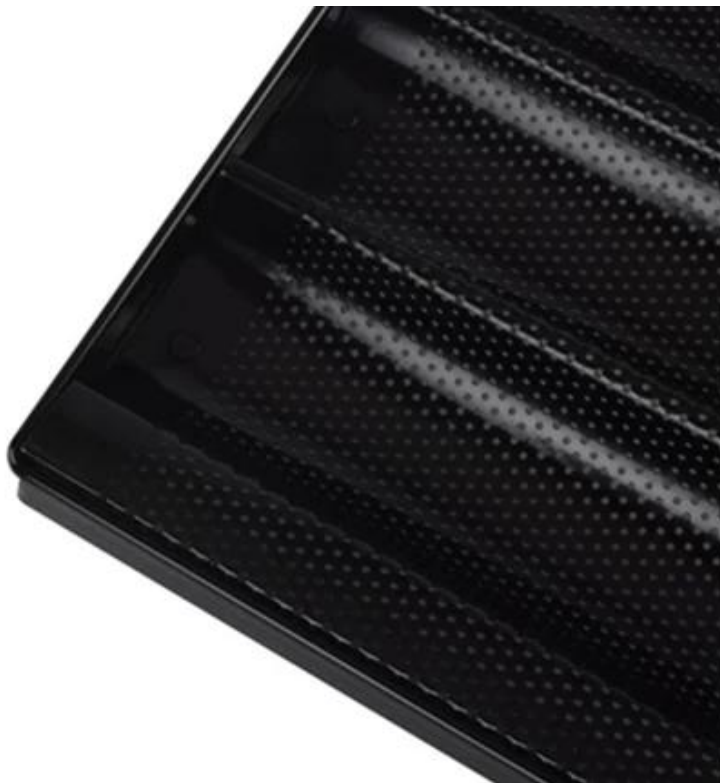

# Plateau à baguette antiadhésif à 4 rangées avec enduit de téflon et cadre fermé

## Principales caractéristiques du plateau à baguette à 4 rangées avec cadre fermé

1. Aluminium de haute qualité et 1,0 mm d'épaisseur suffisante.
2. machine estampée, exécution exquise et extérieur
3. Non-bâton avec revêtement en téflon, facile à nettoyer
4. La surface perforée permet un excellent flux d'air pour les croûtes dorées et croquantes.
5. Barres de renforcement en aluminium épais pour plus de résistance et de durabilité
6. Le cadre fermé aux deux extrémités peut maintenir la pâte stable pendant la cuisson et le déplacement
7. Compatible pour la fermentation, la cuisson au four, le refroidissement ou la congélation
8. Costume pour chariot, four à gaz, four rotatif dans les boulangeries, les usines de produits alimentaires.
9. Différentes tailles et rangées pour vos options, convenant à la plupart des fours.

Et la taille personnalisée est la bienvenue car nous sommes professionnels et engagés dans le service ODM et OEM du plateau à baguette.

Numéro de modèle	Taille	Épaisseur	Caractéristiques
TSFP013	400 * 600 * 43mm	1.0mm	Noir
TSFP014	460 * 660 * 43mm	1.0mm	Enduit de téflon
TSFP015	600 * 800 * 43mm	1.0mm	<b>Plateau à baguette en aluminium</b>
TSFP016	800 * 1000 * 43mm	1.0mm	Cadre fermé

**Photos de plateau à baguette antiadhésif revêtu de téflon sur 4 rangées TSFP013, TSFP014, TSFP015, TSFP016**

**Plus de modèles de plat à pain français du fabricant de plateau à baguette en Chine**