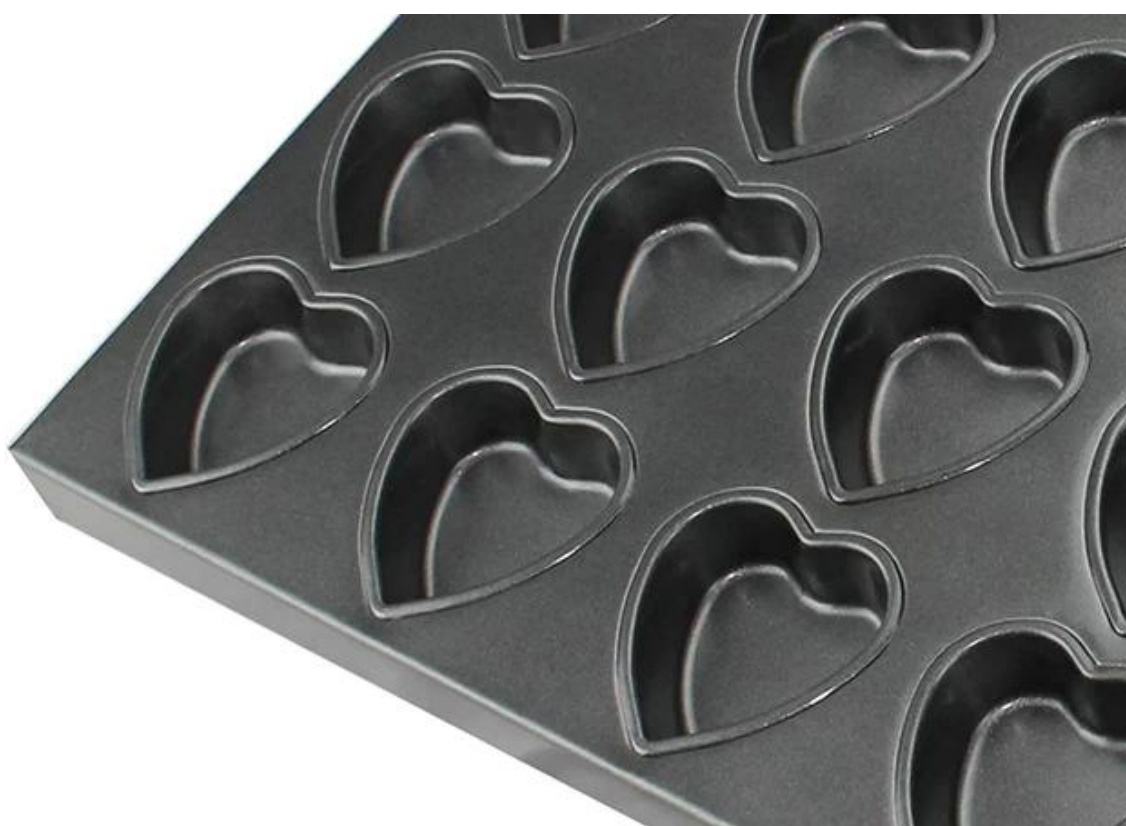

Plateau de cuisson en forme de coeur en aluminium revêtu de téflon 400 * 600MM

Principales caractéristiques du plateau de cuisson en aluminium revêtu de téflon en forme de cœur TSMT013

1. PLATEAU DE CUISSON EN FORME DE COEUR MULTI-MOULE pour une utilisation commerciale en boulangerie, convient également à la production en usine
2. Construction en aluminium / acier aluminisé de haute qualité à conductivité thermique supérieure
3. Le revêtement antiadhésif est facile à démouler et à nettoyer
4. Match avec four à pain automatique avec dessin requis
5. Le moule prêt à l'emploi pour vos options et vos économies, une taille personnalisée selon vos demandes est également disponible
6. C'est à des fins multiples comme faire du chocolat en forme de cœur ou des gâteaux en forme de cœur.

Photos de plateau de cuisson en aluminium en forme de cœur 400 * 600MM

TSMT13

400X600X32 mm

0.4 / 0.8 mm

Plus de modèles de bacs à gobelets multi-moules

Tsingbuy fabrique des articles de cuisson depuis plus de 12 ans et est une Chine expérimentée **usine de moules à gâteaux multi-moisissures**. La plaque de cuisson multi-moules est l'une de nos séries les plus vendues. En ce qui concerne le plateau multi-moules en aluminium antiadhésif et le plateau pour gobelet industriel, nous avons beaucoup plus de modèles. En voici quelques uns pour votre information. La taille et les modèles personnalisés sont les bienvenus.