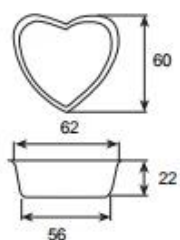

TSMT13

400X600X32 mm

0.4 / 0.8 mm

Plus de modèles de bacs à gobelets multi-moules