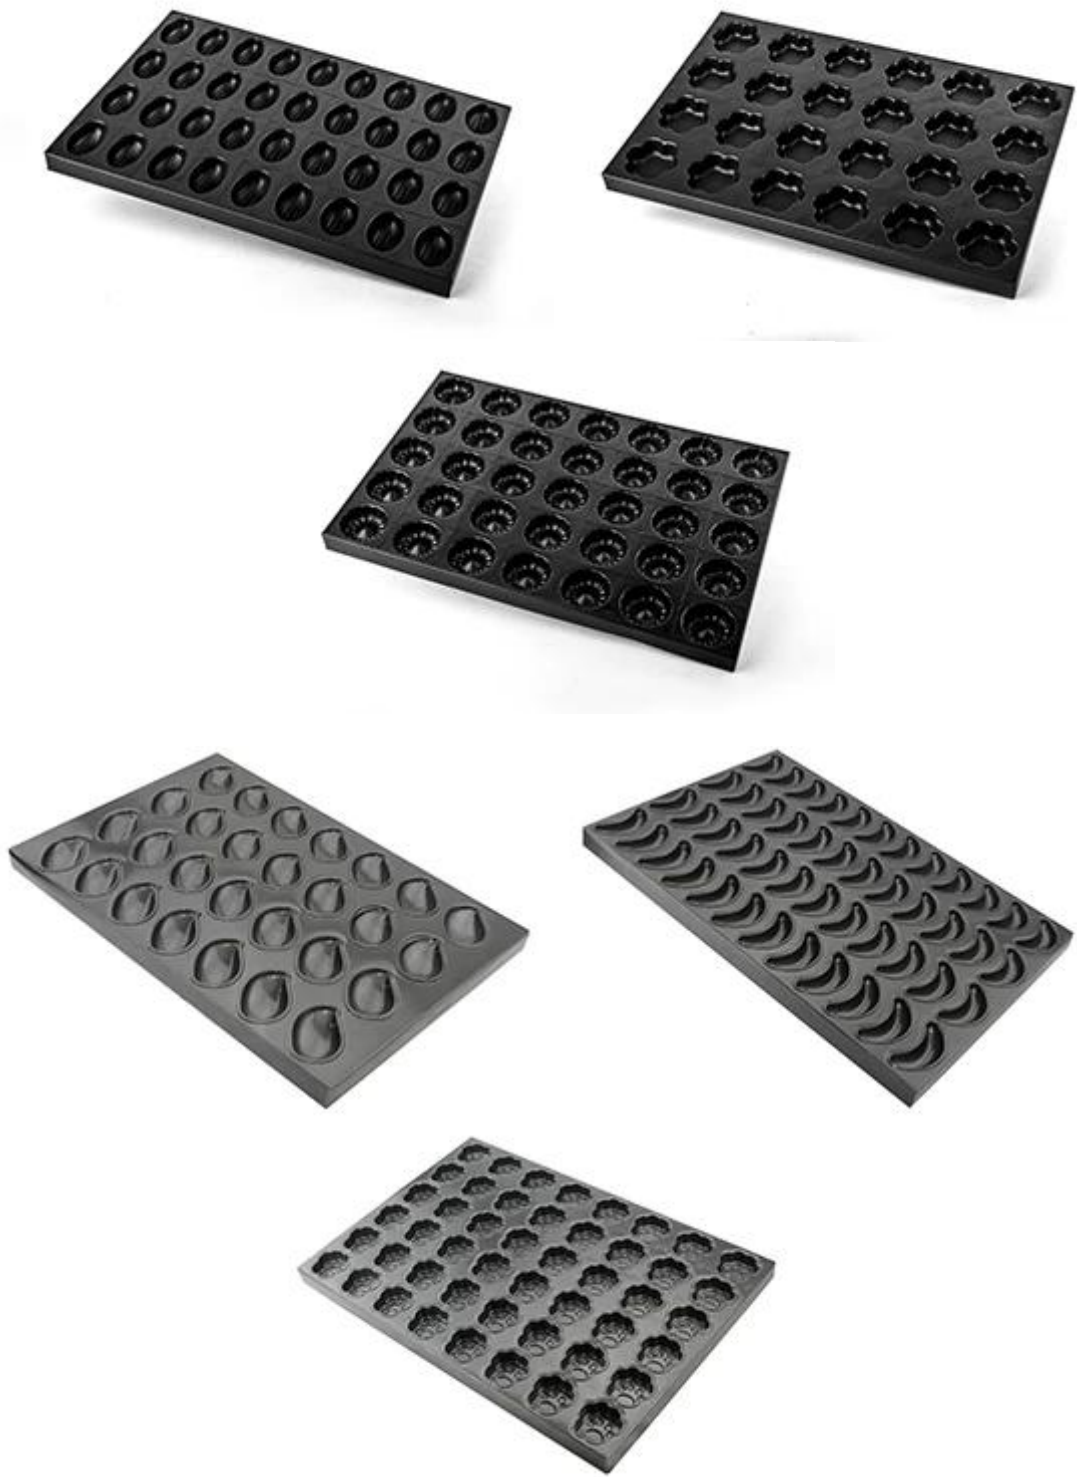

Plateau de cuisson en forme de coeur en aluminium revêtu de téflon 400 * 600MM

Principales caractéristiques du plateau de cuisson en aluminium revêtu de téflon en forme de cœur TSMT013

1. PLATEAU DE CUISSON EN FORME DE COEUR MULTI-MOULE pour une utilisation commerciale en boulangerie, convient également à la production en usine
2. Construction en aluminium / acier aluminisé de haute qualité à conductivité thermique supérieure
3. Le revêtement antiadhésif est facile à démouler et à nettoyer
4. Match avec four à pain automatique avec dessin requis
5. Le moule prêt à l'emploi pour vos options et vos économies, une taille personnalisée selon vos demandes est également disponible
6. C'est à des fins multiples comme faire du chocolat en forme de cœur ou des gâteaux en forme de cœur.

Photos de plateau de cuisson en aluminium en forme de cœur 400 * 600MM

TSMT13

400X600X32 mm

0.4 / 0.8 mm

Plus de modèles de bacs à gobelets multi-moules

Tsingbuy fabrique des articles de cuisson depuis plus de 12 ans et est une Chine expérimentée **usine de moules à gâteaux multi-moisissures**. La plaque de cuisson multi-moules est l'une de nos séries les plus vendues. En ce qui concerne le plateau multi-moules en aluminium antiadhésif et le plateau pour gobelet industriel, nous avons beaucoup plus de modèles. En voici quelques uns pour votre information. La taille et les modèles personnalisés sont les bienvenus.