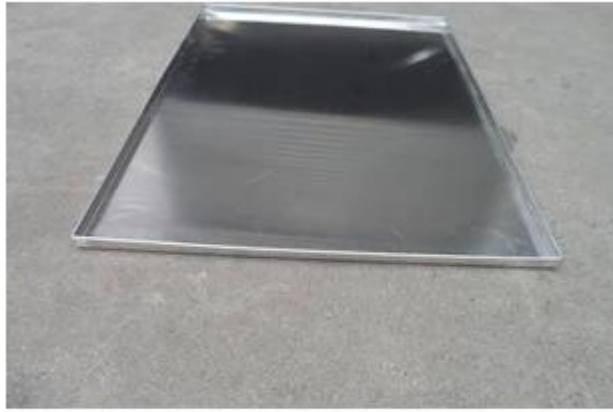

Caractéristiques:

Staille standard, la taille personnalisée est unacceptable lorsqu'on .

1. HALuminium de haute qualité, acier aluminisé et acier inoxydable pour votre choix, assez souvent.
2. Timbre de la machineet est fait à la main facture pour votre sélection
3. Naturel / sans revêtement, teflon revêtement, revêtement en silicone pour votre sélection.
4. Suit pour chariot, four à gaz, four rotatif dans les boulangeries, usines alimentaires ...

Images du produit :

**Machine stamped
perforated / flat design**

Standard size

natural /teflon /silicone coating

**handmade
workmanship**

**turnup hem
right-angle baking tray
Any size and thickness
is acceptance**