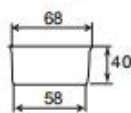

### Images de Mini-moule antiadhésif

TSMT004

400X600X45 mm

0.5 / 0.8 mm

TSMT005

400X600X32 mm

0.4 / 0.8 mm

TSMT029

400X600X32 mm

0.4 / 0.8 mm