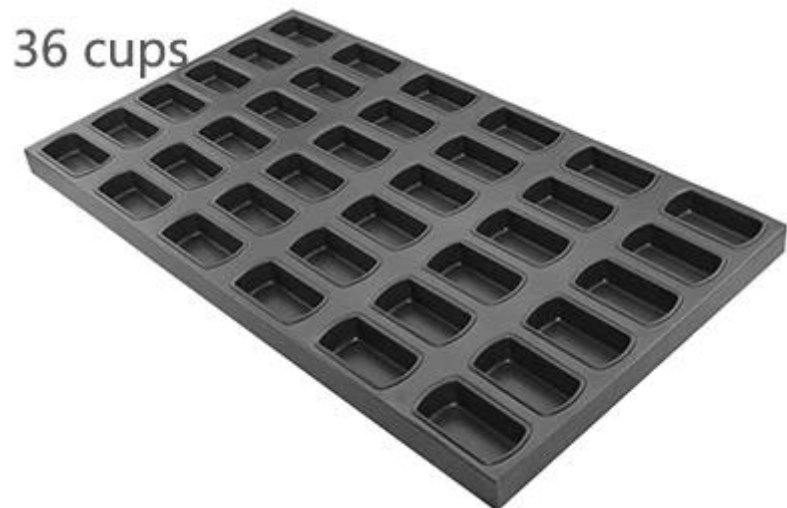

### Principales caractéristiques du bac multi-moule antiadhésif 400 \* 600 - moule rectangle

1. Plateau multi-moisissures à usage commercial en boulangerie, également adapté à la production agro-alimentaire
2. Construction en aluminium / acier aluminisé de haute qualité à conductivité thermique supérieure
3. Le revêtement antiadhésif est facile à démouler et à nettoyer
4. Match avec four à pain automatique avec dessin requis
5. Le moule prêt à l'emploi pour vos options et vos économies, une taille personnalisée selon vos demandes est également disponible

36 cups

40 cups

40 cups

**Photos d'usine et visite de clients Fabricant de plateau de tasse de l'industrie de la Chine**