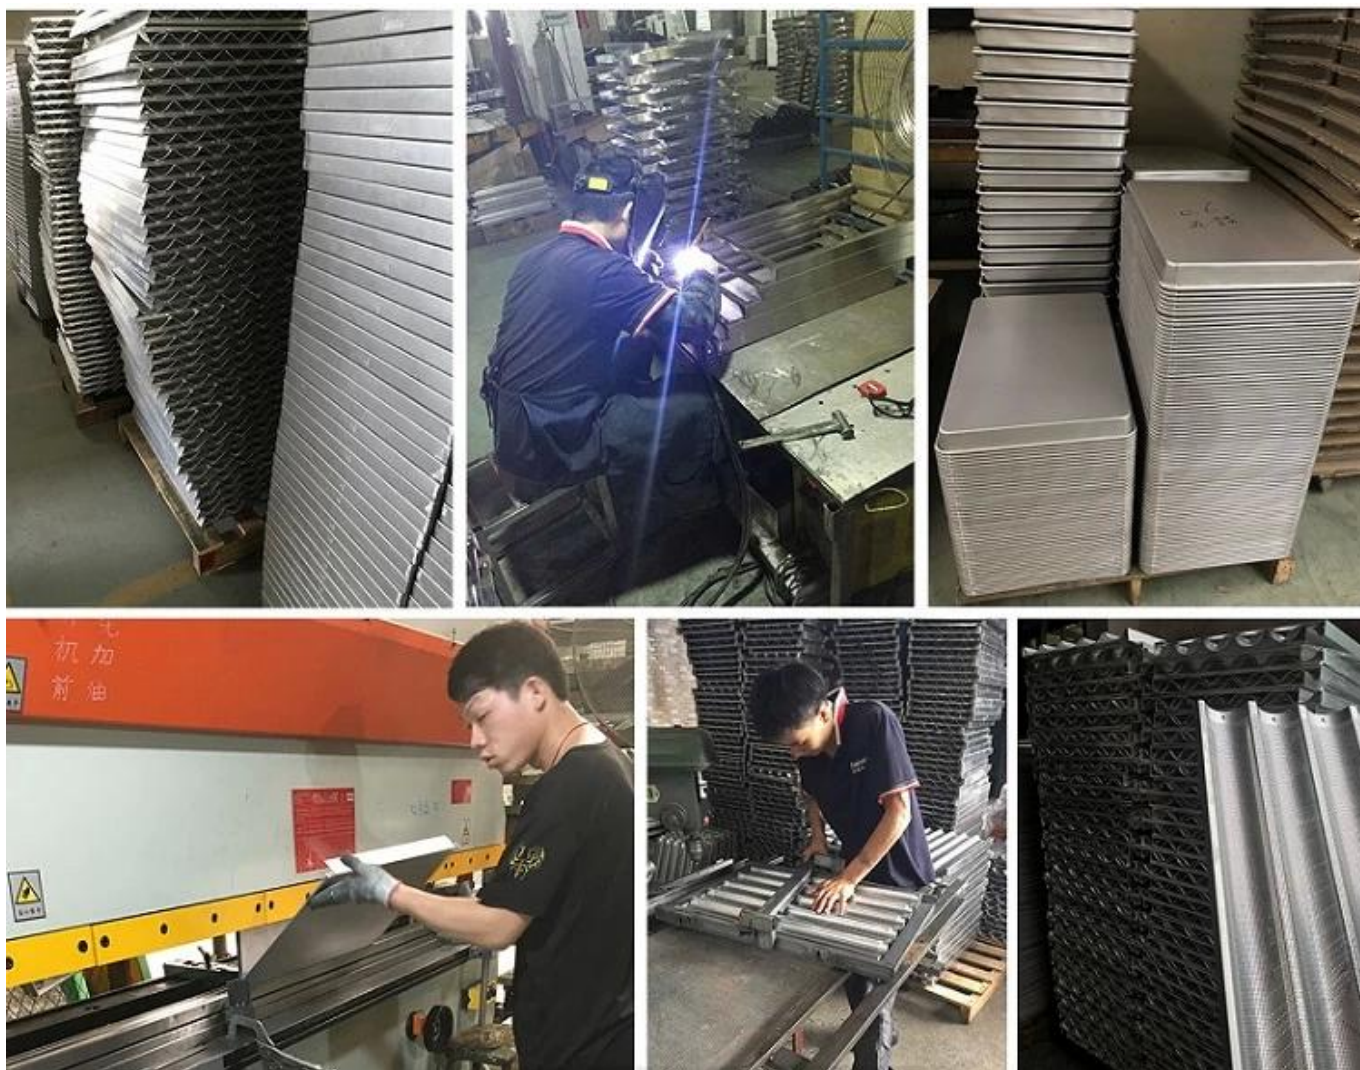

36 cups

40 cups

40 cups

**Photos d'usine et visite de clients Fabricant de plateau de tasse de l'industrie de la Chine**