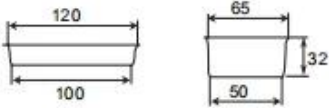

### Images de Mini-moule antiadhésif

TSMT004

400X600X45 mm

0.5 / 0.8 mm

TSMT005

400X600X32 mm

0.4 / 0.8 mm

TSMT029

400X600X32 mm

0.4 / 0.8 mm