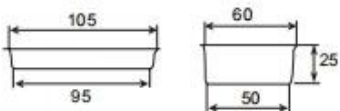

### Images de Mini-moule antiadhésif

TSMT004

400X600X45 mm

0.5 / 0.8 mm

TSMT005

400X600X32 mm

0.4 / 0.8 mm

TSMT029

400X600X32 mm

0.4 / 0.8 mm