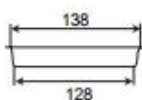

### Images de Mini-moule antiadhésif

TSMT004

400X600X45 mm

0.5 / 0.8 mm

TSMT005

400X600X32 mm

0.4 / 0.8 mm

TSMT029

400X600X32 mm

0.4 / 0.8 mm