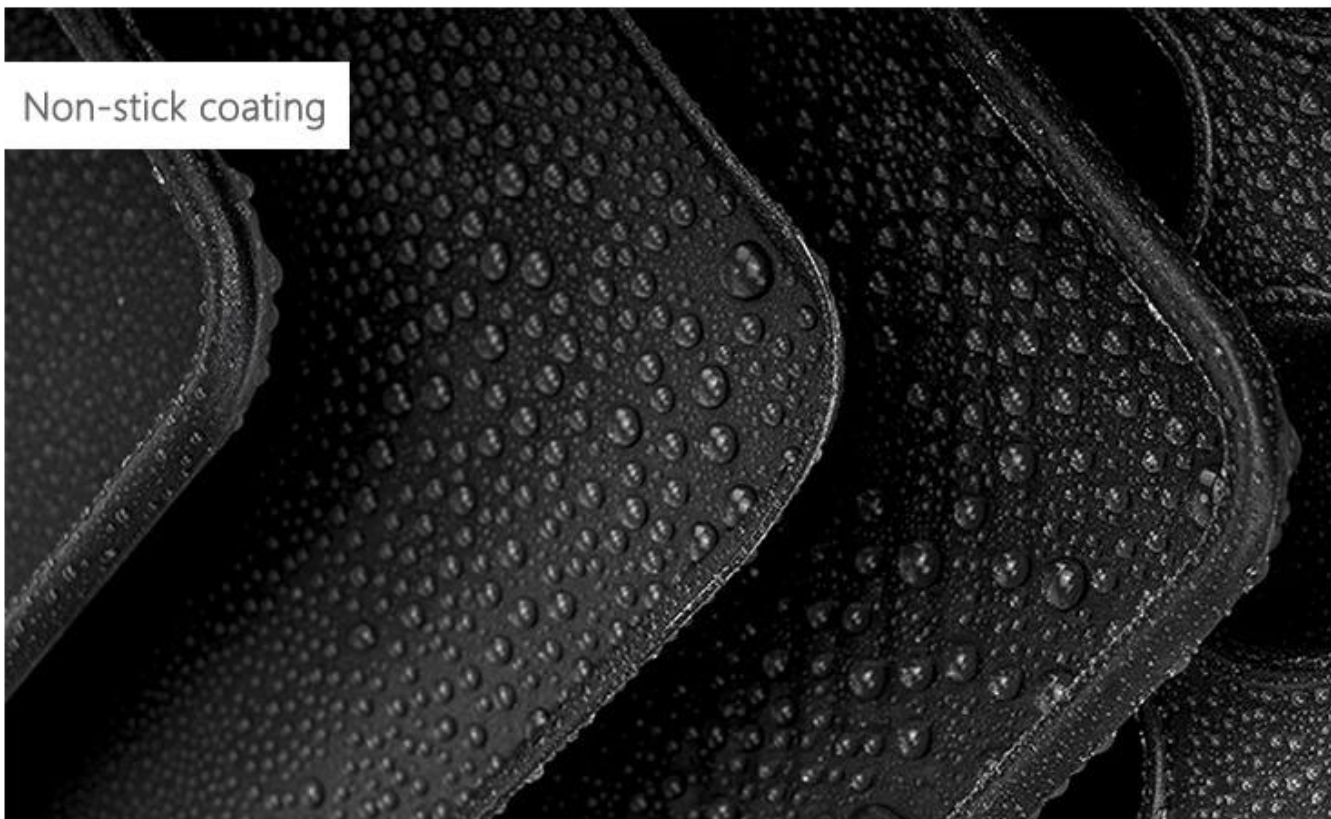

Non-stick coating

Usine de fabrication de plateaux en Chine et expédition