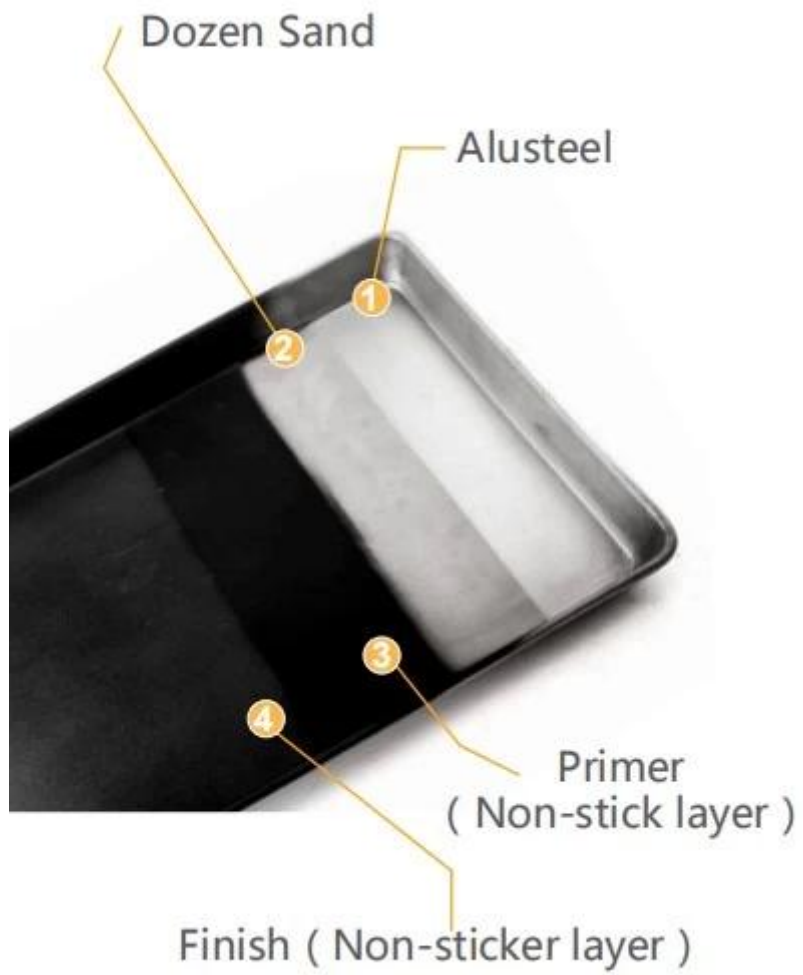

Plaque à pâtisserie alusteel antiadhésive estampée à la machine

Principales caractéristiques de la plaque à pâtisserie antiadhésive Alusteel

1. Alusteel de haute qualité pour une conductivité thermique supérieure et un fond plat se conservant pendant le chauffage
2. Épaisseur raisonnable pour une meilleure répartition de la chaleur
3. Le rebord en acier renforcé de fer recouvert maintient les casseroles droites et empêche le gauchissement pendant la cuisson
4. rouille et corrosion résistant, durable et fort, assurance qualité, longue durée de vie
5. Estampé à la machine, coin arrondi, exécution et extérieur exquis
6. Surface antiadhésive, facile à nettoyer et permet d'économiser le coût d'un tapis de cuisson comme du papier sulfurisé et des huiles / graisses
7. Dimensions techniques conçues pour la plupart des fours. La petite taille de 400 * 600mm offre une plus grande flexibilité, tandis que les grandes tailles maximisent la capacité du four et l'efficacité de la cuisson.
8. Trois tailles d'épaisseurs différentes pour votre sélection en tant que soufflet, et une taille personnalisée est disponible

4. Badigeonnez un peu d'huile pour améliorer l'efficacité du revêtement lors de la cuisson de produits à haute teneur en sucre (utilisez du beurre, de l'agoutière ou du saindoux. N'utilisez pas d'huile de salade).

Photos de plaques à pâtisserie alusteel ondulées antiadhésives

Non-stick coating

Non-stick coating

Natural (no coating)

30mm in height

Natural (no coating)

natural (no coating)

Détails de la lèchefrite alusteel ondulée antiadhésive