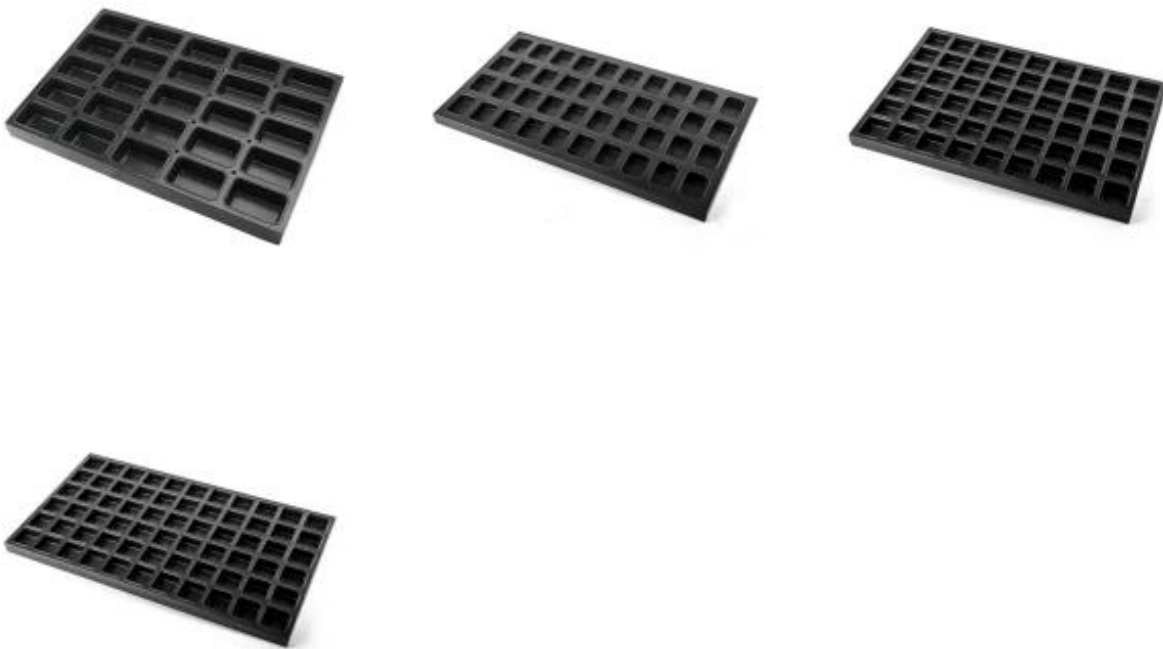

Caractéristiques:

1. Plateau à usage commercial, adapté à la production alimentaire
- 2 Structure en acier aluminisé à conduction thermique supérieure
- 3 Le revêtement antiadhésif est facile à cuisiner et à nettoyer
- 4 Peut être combiné avec le four pour cuire le pain avec le design souhaité

Dimensions personnalisées pour un usage unique, moule prêt pour la sélection

Images du produit :

Multi-mould Pan

Usage

Multi-mould Pan

Machine Stamp
Aluminized Steel
Round corner
Nature/Teflon Coating

Multi-mould Pan

Buckle Type
Commerical bakery use
Customize design welcome

Complete Platform Piece
Single Mould Buckled
Fit with Auto Bakery Machine

Multi-mould Pan

Connecting Type
Commerical bakery use
Customize design welcome

Single Moulde Machine Stamp
Fit with Auto Bakery Machine

Possibilité de personnaliser

description de l'article	Casserole multi-moule	Casserole multi-moule	Casserole multi-moule
Numéro d'article	TSMT	TSMT	TSMT
Forme	Tiroir de Hambourg tortiera Personnaliser la forme	Tiroir de Hambourg tortiera Personnaliser la forme	Tiroir de Hambourg tortiera Personnaliser la forme
Matériel	Acier aluminisé	Acier aluminisé	Acier aluminisé
Le couper	N'importe quelle taille	N'importe quelle taille	N'importe quelle taille
Épaisseur	0,8 / 1,0 / 1,5 mm	0,8 / 1,0 / 1,5 mm	0,8 / 1,0 / 1,5 mm
facture d'achat	Timbre de la machine	Type de boucle	Connexion de soudage
MOQ	10 morceaux	10 morceaux	10 morceaux
Emballage	10pcs / carton	10pcs / carton	10pcs / carton
Finition de surface	Revêtement antiadhésif / TEFLON / SILICONE	Revêtement antiadhésif / TEFLON / SILICONE	Revêtement antiadhésif / TEFLON / SILICONE