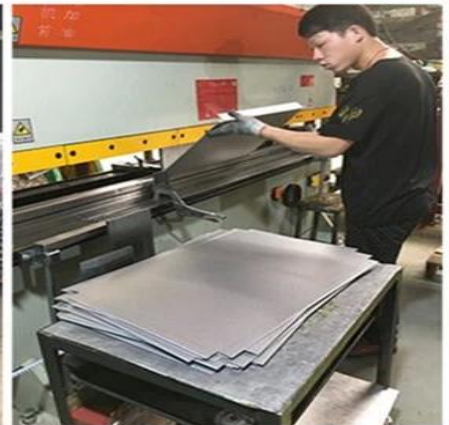

Caractéristiques:

1. Fabriqué en alliage d'aluminium de haute qualité, à conception amovible ou fixe, et réduction des coûts logistiques.
2. Surface anodisée, facile à nettoyer
3. Facilement déplacé sur les roulettes lourdes.
4. Coupe transversale du tube en épaisseur de 1,0 mm.
5. Largement utilisé dans les banquets, les hôtels et les restaurants.
6. conception personnalisée est la bienvenue.

Visites d'usine

À propos de nous

Our Factory

Our products have been exported to Europe, American, Australia/New Zealand, the Middle East, Asia, Africa and other areas.

...

Produits connexes