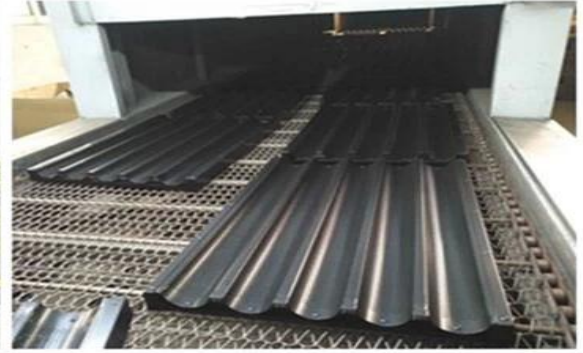

Our Factory

Our products have been exported to Europe, American, Australia/New Zealand, the Middle East, Asia, Africa and other areas.

...

Produits connexes