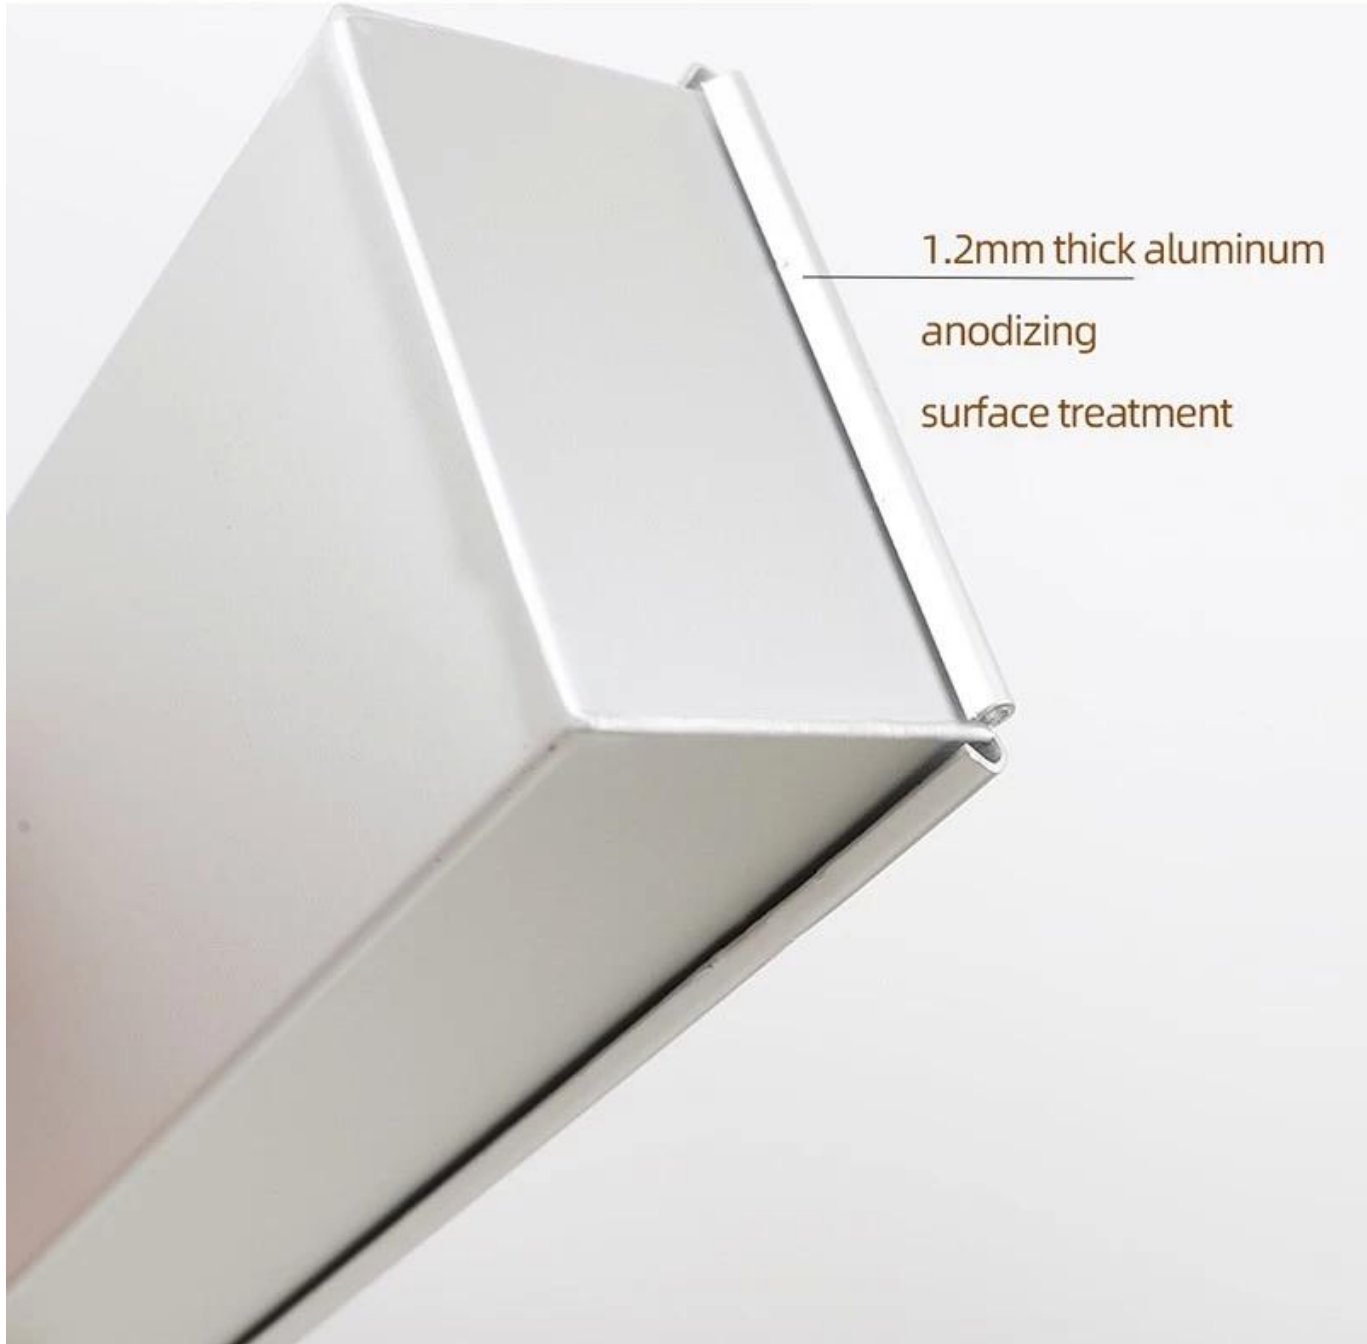

Moule à gâteau rectangulaire en aluminium anodisé en mousseline de soie, fromage, tiramisu, moules à gâteau

Principales caractéristiques du moule à gâteau rectangulaire en aluminium Moule à gâteau Tiramisu

Image du produit du moule à gâteau rectangle en aluminium moule à gâteau Tiramisu

Tiramisu Cake Baking Mold

41.5x10x6cm detachable

40x10x6cm fixed

1.2mm thick aluminum
anodizing
surface treatment

curling edge design, stable construction, nor deform