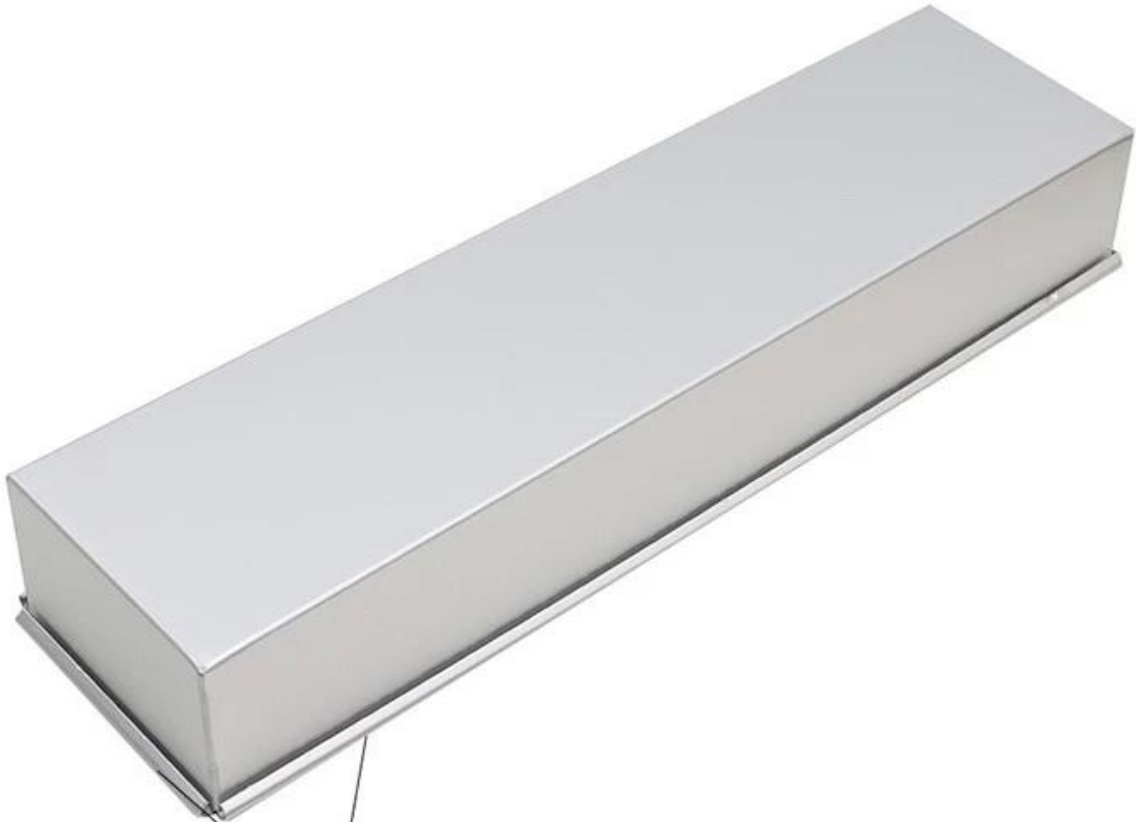

Moule à gâteau rectangulaire en aluminium anodisé en mousseline de soie, fromage, tiramisu, moules à gâteau

Principales caractéristiques du moule à gâteau rectangulaire en aluminium Moule à gâteau Tiramisu

Image du produit du moule à gâteau rectangle en aluminium moule à gâteau Tiramisu

Tiramisu Cake Baking Mold

41.5x10x6cm detachable

40x10x6cm fixed

1.2mm thick aluminum
anodizing
surface treatment

curling edge design, stable construction, nor deform