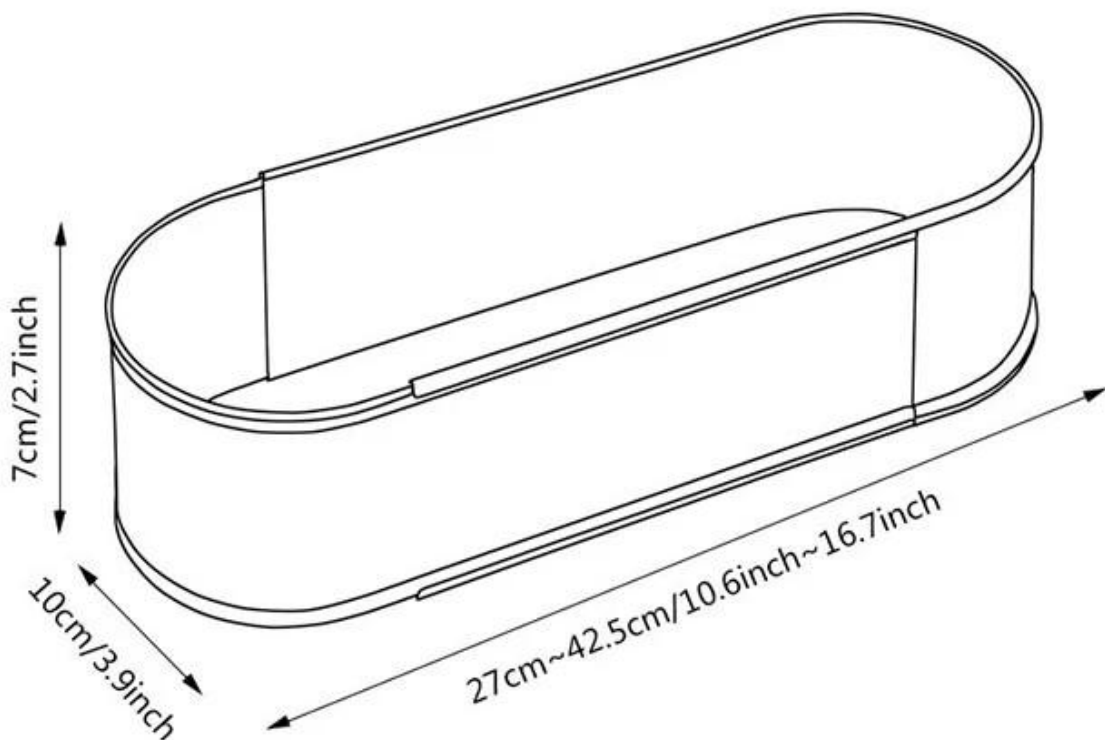

Bague mousse ajustable ovale en acier inoxydable TSMR08

Principales caractéristiques de l'anneau de mousse en acier inoxydable ajustable de forme ovale TSMR08

On utilise de l'acier inoxydable de qualité alimentaire épaissi 3-4 faire un anneau de mousse en acier inoxydable Tsingbuy [Fabricant de bagues en mousse de Chine](#). C'est sain et sauf le passé normes d'hygiène de toucher alimentaire. Surface en acier inoxydable après traitement miroir lisse, sensation de glissement, facile à démouler. La taille peut être ajustée par vous.

Bord lisse: le bord de la moule est lisse, ne blesse pas la main et la longueur est arbitraire.

Des images de Ajustable oanneau de mousse en acier inoxydable forme val TSMR08

Details

Customzied Package

RETRACTABLE OVAL CAKE MOLD