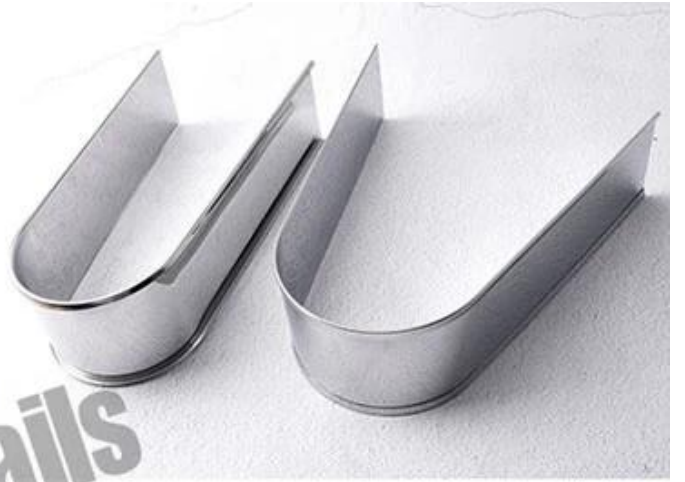

Bague mousse ajustable ovale en acier inoxydable TSMR08

Principales caractéristiques de l'anneau de mousse en acier inoxydable ajustable de forme ovale TSMR08

On utilise de l'acier inoxydable de qualité alimentaire épaissi 3-4 faire un anneau de mousse en acier inoxydable Tsingbuy [Fabricant de bagues en mousse de Chine](#). C'est sain et sauf le passé normes d'hygiène de toucher alimentaire. Surface en acier inoxydable après traitement miroir lisse, sensation de glissement, facile à démouler. La taille peut être ajustée par vous.

Acier de haute qualité: acier inoxydable 304 de haute qualité sélectionné, dureté élevée, résistance à la corrosion, résistance à la rouille

Facile à démonter: la conception du moule est sans fond, facile à utiliser et à ajuster, plus pratique à démonter, plus rapide et plus facile pour le nettoyage.

Bord lisse: le bord de la moule est lisse, ne blesse pas la main et la longueur est arbitraire.

Des images de Ajustable oanneau de mousse en acier inoxydable forme val TSMR08

Details

Customzied Package

RETRACTABLE OVAL CAKE MOLD

Plus de modèles d'anneaux de mousse anneau de tarte en Tsingbuy

Tsingbuy [bague en acier inoxydable usine de bague](#) fournit des centaines de types d'anneaux de mousse / anneaux à tarte. UNEs le premier Chine fabricant de plats de cuisson, nous avons fournit des ustensiles de cuisson de personnalisation professionnelle depuis de nombreuses années. Mousse anneau / anneau de tarte est l'une de nos plus grandes séries de plats de cuisson. Nous avons fourni aux clients internationaux une variété de formes, de tailles et de modèles de gâteau mousse moules. Si vous êtes sur le marché pour bagues mousse ou personnalisé moules à gâteaux mousse, venez chez nous sera une expérience agréable et réussie.