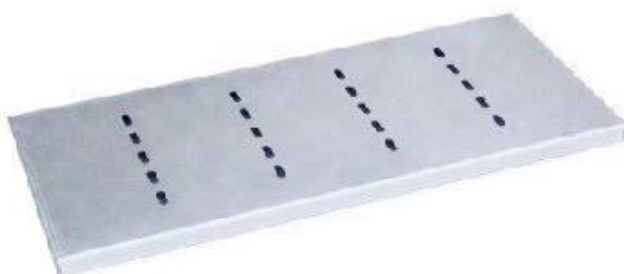

Moule à pain robuste en acier aluminisé à 8 courroies avec surface antiadhésive et trous au fond

Principales caractéristiques de l'acier aluminisé Ensemble de 8 moules à pain Ensemble de moules à pain toast

customized single loaf pan

Teflon coating

Silicone coating

Material:

Aluminum alloy

Aluminized steel

More Customized Strap Loaf Pans from Tsingbuy

Customized shape
Customized size
Rack matched

Customized Single Loaf Pan

- A. Top length of the item
- B. Top width of the item
- C. Bottom length of the item
- D. Bottom width of the item
- H. Height

Customized Strapped Loaf Pan Sets

- A. Overall Length
- C. Overall Width
- D. Depth
- E. Frame Height
- F. Center-to-center
- G. Pan Distance

Flat handle

Frame handle

no handle

Matching lid (Drop Style)

Matching lid (Clip Style)

Nous contacter

Zoe Lee

TSINGBUY INDUSTRY LIMITED FACTORY PLANET
OEM & ODM - Bakeware and Customization