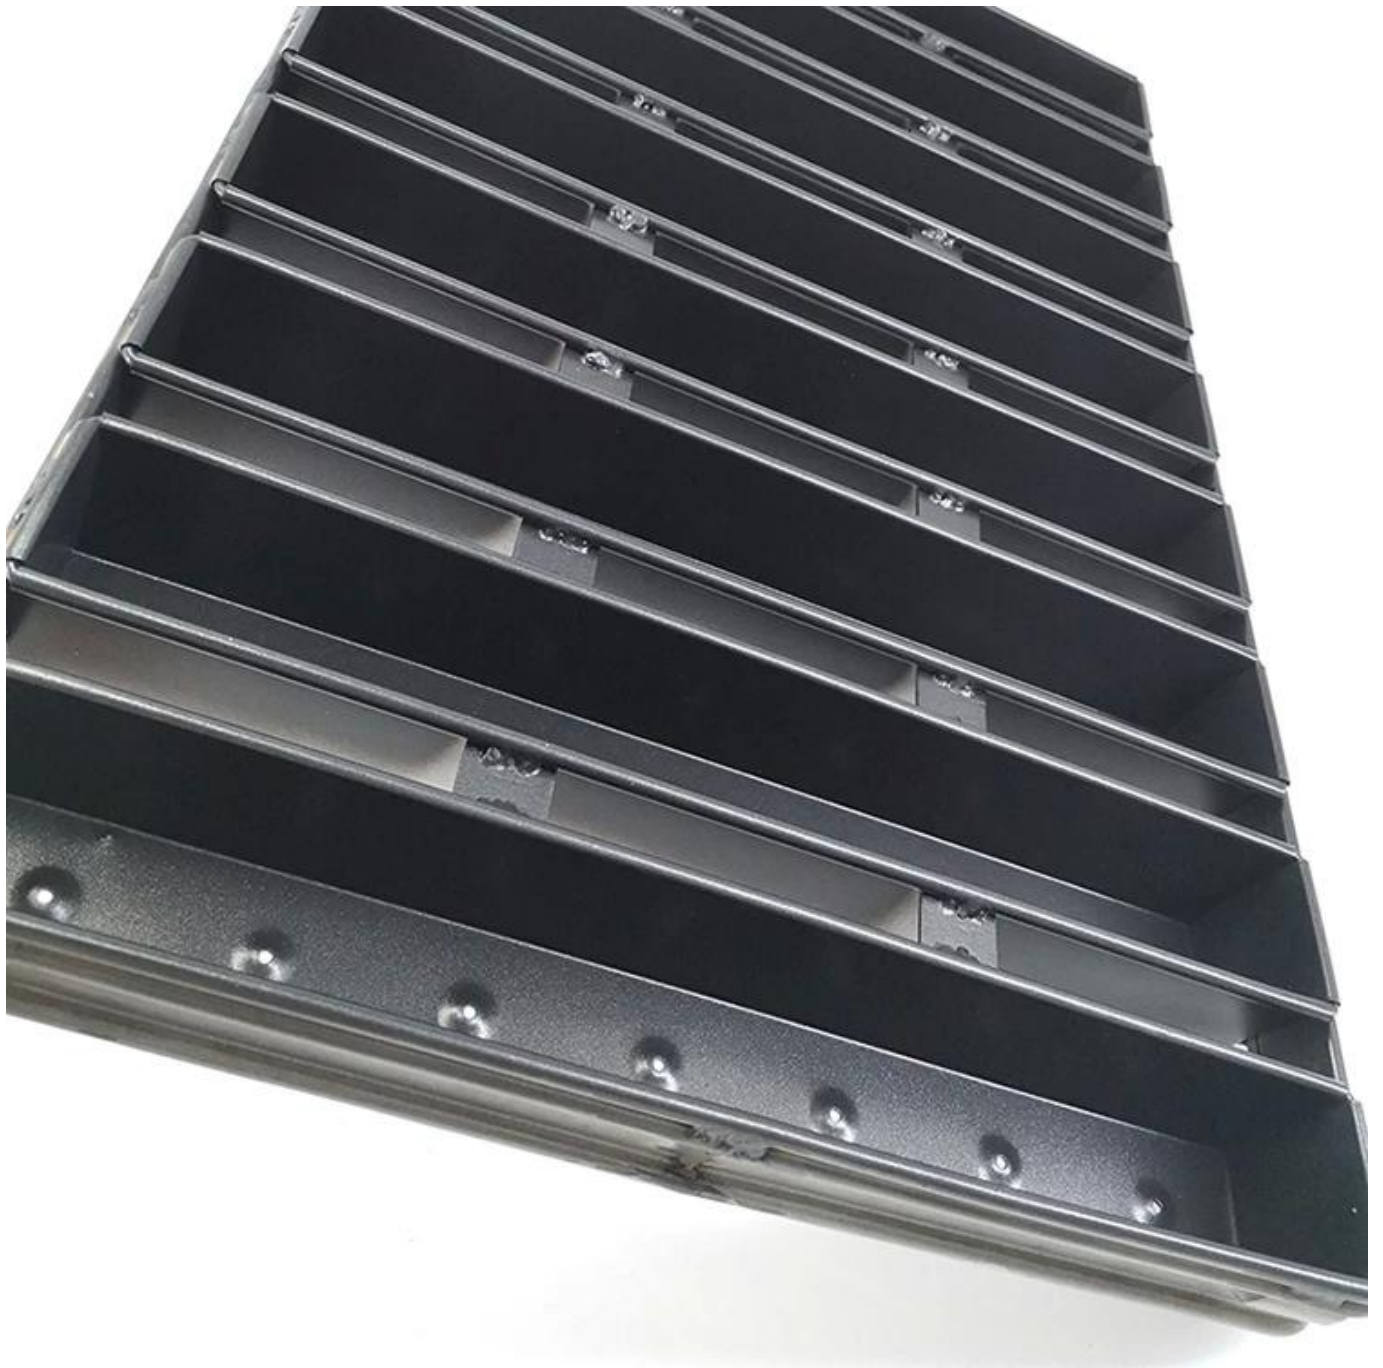

Moule à pain robuste en acier aluminisé à 8 courroies avec surface antiadhésive et trous au fond

Principales caractéristiques de l'acier aluminisé Ensemble de 8 moules à pain Ensemble de moules à pain toast

1. Fait de high qualifié Matériau en acier aluminisé, bonne conductivité thermique, durabilité alimentaire et forte.
2. Construction pliée avec support de fil renforcé dans chaque poche, stable et pas de chaîne chauffée
3. Barre renforcée supplémentaire autour de toutes les poches pour une force et rendre le corps entier plus durable
4. Le Douane la conception en taille les rend appropriés pour machines alimentaires production lignes, disponible en configurations de four pour une plus grande efficacité
5. Le moule à pain personnalisé est simple à utiliser déposer sur couvercle qui peut être bouclé pour être fixé et a également renforcé les bars.
6. Tsingbuy [fabricant de moules à pain](#) a plus de 12 ans d'expérience et vous assure un produit hautement qualifié avec d'excellentes performances.

Images de produit pour Ensemble de moules à pain en acier aluminisé à 8 bandes

Plus de type de moule à pain à sangle pour votre information

Voici quelques photos de moules à pain SINGLE et de moules à pain STRAP de Tsingbuy [fournisseur commercial de moule à pain](#).

customized single loaf pan

Teflon coating

Silicone coating

Material:

Aluminum alloy

Aluminized steel

More Customized Strap Loaf Pans from Tsingbuy

Customized shape
Customized size
Rack matched