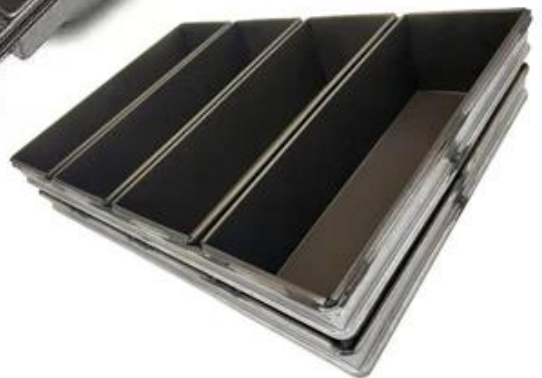

Moule à pain robuste en acier aluminisé à 8 courroies avec surface antiadhésive et trous au fond

Principales caractéristiques de l'acier aluminisé Ensemble de 8 moules à pain Ensemble de moules à pain toast

Images de produit pour Ensemble de moules à pain en acier aluminisé à 8 bandes

Plus de type de moule à pain à sangle pour votre information

Voici quelques photos de moules à pain SINGLE et de moules à pain STRAP de Tsingbuy [fournisseur commercial de moule à pain](#).

customized single loaf pan

Teflon coating

Silicone coating

Material:

Aluminum alloy

Aluminized steel

More Customized Strap Loaf Pans from Tsingbuy

Customized shape
Customized size
Rack matched

Customized Single Loaf Pan

- A. Top length of the item
- B. Top width of the item
- C. Bottom length of the item
- D. Bottom width of the item
- H. Height

Customized Strapped Loaf Pan Sets

- A. Overall Length
- C. Overall Width
- D. Depth
- E. Frame Height
- F. Center-to-center
- G. Pan Distance