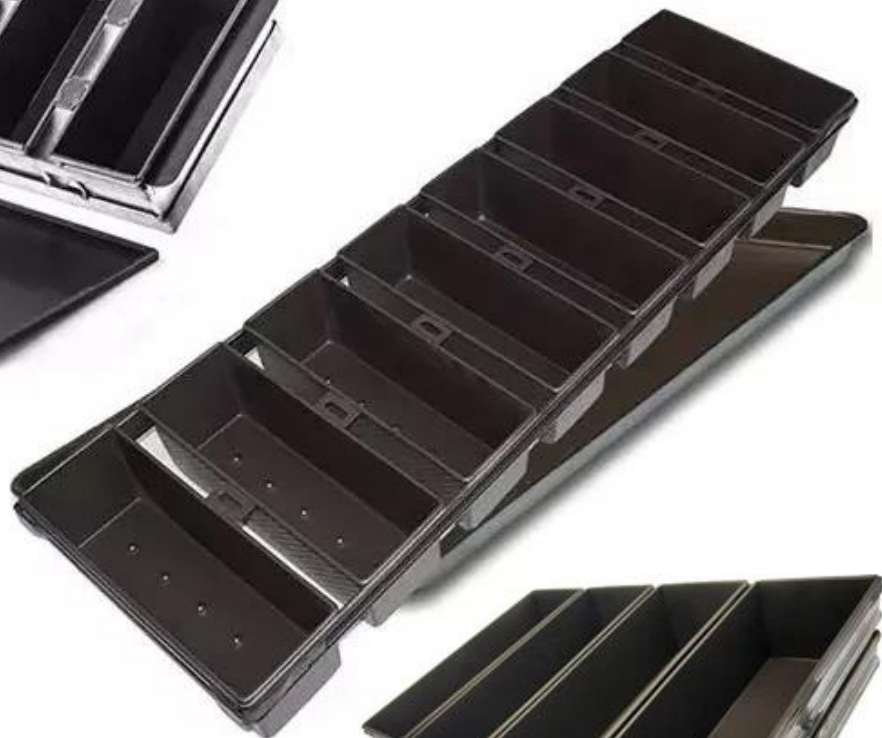

Moule à pain robuste en acier aluminisé à 8 courroies avec surface antiadhésive et trous au fond

Principales caractéristiques de l'acier aluminisé Ensemble de 8 moules à pain Ensemble de moules à pain toast

1. Fait de high qualifié Matériau en acier aluminisé, bonne conductivité thermique, durabilité alimentaire et forte.
2. Construction pliée avec support de fil renforcé dans chaque poche, stable et pas de chaîne chauffée
3. Barre renforcée supplémentaire autour de toutes les poches pour une force et rendre le corps entier plus durable
4. Le Douane la conception en taille les rend appropriés pour machines alimentaires production lignes, disponible en configurations de four pour une plus grande efficacité
5. Le moule à pain personnalisé est simple à utiliser déposer sur couvercle qui peut être bouclé pour être fixé et a également renforcé les bars.
6. Tsingbuy [fabricant de moules à pain](#) a plus de 12 ans d'expérience et vous assure un produit hautement qualifié avec d'excellentes performances.

customized single loaf pan

Teflon coating

Silicone coating

Material:

Aluminum alloy

Aluminized steel

More Customized Strap Loaf Pans from Tsingbuy

Customized shape
Customized size
Rack matched

Customized Single Loaf Pan

- A. Top length of the item
- B. Top width of the item
- C. Bottom length of the item
- D. Bottom width of the item
- H. Height

Customized Strapped Loaf Pan Sets

- A. Overall Length
- C. Overall Width
- D. Depth
- E. Frame Height
- F. Center-to-center
- G. Pan Distance