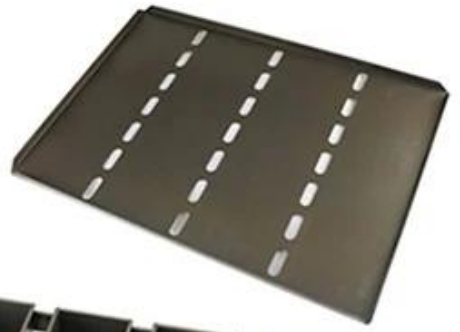

Moule à pain robuste en acier aluminisé à 8 courroies avec surface antiadhésive et trous au fond

Principales caractéristiques de l'acier aluminisé Ensemble de 8 moules à pain Ensemble de moules à pain toast

Images de produit pour Ensemble de moules à pain en acier aluminisé à 8 bandes

Plus de type de moule à pain à sangle pour votre information

Voici quelques photos de moules à pain SINGLE et de moules à pain STRAP de Tsingbuy [fournisseur commercial de moule à pain](#).

customized single loaf pan

Teflon coating

Silicone coating

Material:

Aluminum alloy

Aluminized steel

More Customized Strap Loaf Pans from Tsingbuy

Customized shape
Customized size
Rack matched