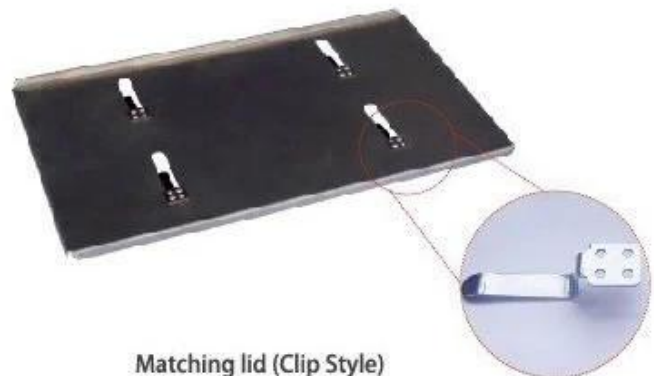

Moule à pain robuste en acier aluminisé à 8 courroies avec surface antiadhésive et trous au fond

Principales caractéristiques de l'acier aluminisé Ensemble de 8 moules à pain Ensemble de moules à pain toast

Customized Single Loaf Pan

- A. Top length of the item
- B. Top width of the item
- C. Bottom length of the item
- D. Bottom width of the item
- H. Height

Customized Strapped Loaf Pan Sets

- A. Overall Length
- C. Overall Width
- D. Depth
- E. Frame Height
- F. Center-to-center
- G. Pan Distance

Flat handle

Frame handle

no handle

Matching lid (Drop Style)

Matching lid (Clip Style)

Nous contacter

Zoe Lee

TSINGBUY INDUSTRY LIMITED FACTORY PLANET
OEM & ODM - Bakeware and Customization