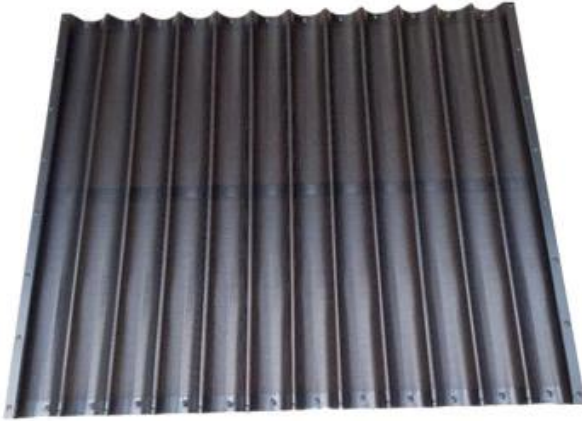

Plateau à baguette en acier inoxydable recouvert de téflon à 6 rangées, couleur verte

Principales caractéristiques du plateau à baguette en acier inoxydable recouvert de téflon à 6 rangées de couleur verte

- C'est un produit personnalisé de **plateau à baguette à cadre ouvert** en acier inoxydable l
- Les extrémités ouvertes permettent des talons baguette parfaitement formés
- Les filets permettent la libération d'humidité pour une croûte plus croustillante
- Chaque moule a 6 rangs de cuisson
- Idéal pour la cuisson sur des fours à chariot
- Parfait pour la cuisson de baguettes et spécialement conçu pour les endroits où les gens aiment les couleurs vives et où il fait bon manger.
- Taille pour le choix: 500 * 700 * 43mm, 600 * 800 * 43mm, et la taille adaptée aux besoins du client est bien accueillie

Plus de modèles de plateau de pain français de l'usine de plateau de cuisson baguette de Chine

Service personnalisé de l'usine de plateau à baguette de Chine

En tant qu'usine expérimentée dans la fabrication de plateaux à baguettes, nous avons proposé de nombreux plateaux à baguettes personnalisés aux clients internationaux. Tous les customzied **plateau à baguette français en aluminium** car la boulangerie et l'usine alimentaire ont gagné la réputation de nos clients et leur amitié à long terme. Ils sont plus grands que le plateau à baguette sur 4 rangées et conviennent mieux à la production alimentaire de masse. Ils sont également hautement qualifiés, avec une résistance et une durabilité supérieures. Nous avons également conçu un modèle de plateau à baguette revêtu de silicone spécial de couleur rouge pour les clients du Moyen-Orient.