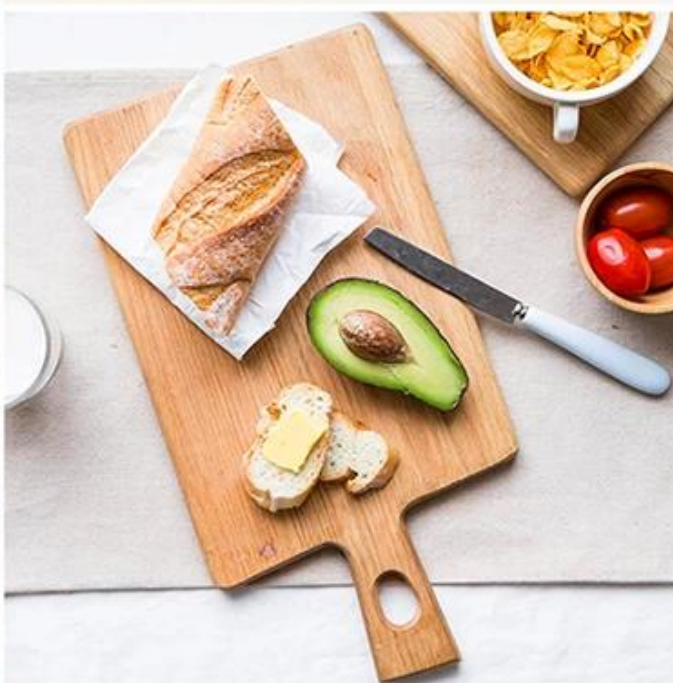

Notre matériau de bambou brut sélectionné est solide et durable

Tsingbuy [usine de peau de pizza de pin de Chine](#) applique habituellement le bambou âgé comme matière première pour le traitement. Les planches de pizza utilisent généralement du bambou adulte de 4 à 5 ans ou même de 6 à 8 ans pour assurer la dureté, la ténacité, la résistance à la moisissure et l'élasticité à l'humidité de la planche sont dans le meilleur état possible, pour assurer la bonne qualité et la durabilité de bambou.

À propos de nous

Tsingbuy Industry Limited est le principal fabricant de produits de cuisson en Chine et fournisseur de plateaux de pizza en Chine. Nous nous sommes toujours efforcés de produire les meilleurs produits de cuisson, allant des poêles en tôle, des moules à pain, des plateaux à baguette, des plateaux pour tasses OEM, un chariot de boulangerie, une grille de refroidissement et de nombreuses autres séries d'outils de cuisson allant au four, tels que les paniers Banneton, Paniers PP, couche de boulangerie, tapis de cuisson et ainsi de suite. Nous avons de nombreux cas de personnalisation réussis et satisfaits de la coopération avec les clients internationaux.