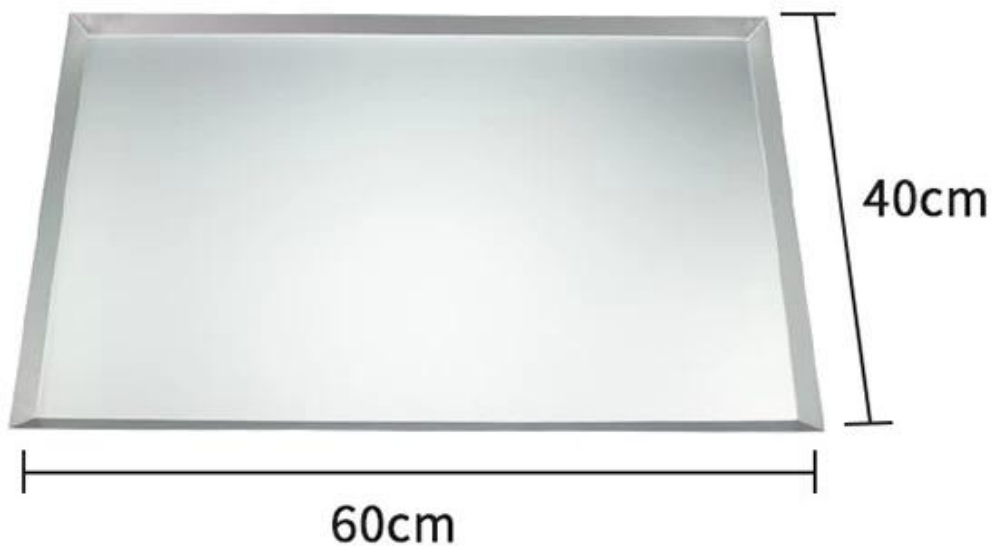

Timbre de machine 40x60cm Plateau à pâtisserie en aluminium sans fil à bord

Caractéristiques principales du plateau de tampons d'aluminium 40x60cm de tampon 40x60cm avec un coin rond / à angle droit

1. Ce plateau en feuille d'aluminium est constitué d'un alliage d'aluminium épaississant de haut niveau et de 1,2 mm, qui ne rouille jamais pour une longue durée de vie et fabrique du cuisson de pain / gâteau et de cuisson uniformément en raison de sa conductivité thermique supérieure.
2. Il est fabriqué avec tout le côté incliné et avec un coin rond / à angle à angle pour les choix. L'épaisseur de 1,2 mm soutient suffisamment de résistance empêchant le gauchissement pendant la cuisson.
3. Il est produit pour une fonction multiple, la fabrication de brownies, la cuisson de gros gâteaux de feuilles, les dîners de la feuille de cuisson, etc.
- 4 Surface anodisée pour des caractéristiques de durabilité et de non-bâton.
- 5 Facile à démoulage et à nettoyage. Il est recommandé d'être lavé à la main.
6. Tsingbuy [meilleures feuilles de cuisson usine](#) Le rend dans une taille de 400 * 600 * 20mm. Et la taille personnalisée est accueillie. La fabrication personnalisée est l'une de nos plus grandes entreprises et ainsi que notre plus grande force.

Images du produit de la plaque de cuisson PAN en feuille d'aluminium 40x60x2cm

One piece Integrated
Machine Stamping Molding

Round Corner

Right Angle Corner

Plus de types de bac en aluminium en gros de la société Tsingbuy Bakeware