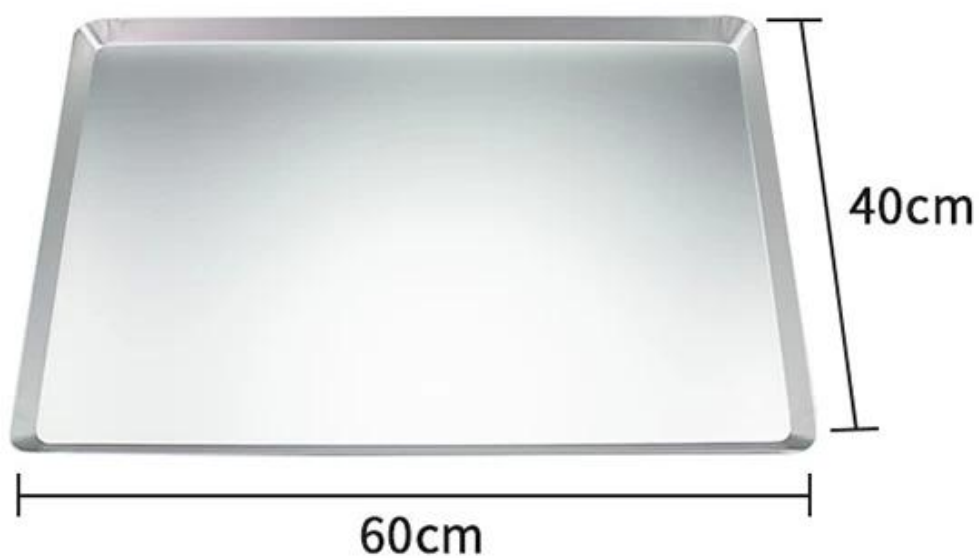

Timbre de machine 40x60cm Plateau à pâtisserie en aluminium sans fil à bord

Caractéristiques principales du plateau de tampons d'aluminium 40x60cm de tampon 40x60cm avec un coin rond / à angle droit

1. Ce plateau en feuille d'aluminium est constitué d'un alliage d'aluminium épaississant de haut niveau et de 1,2 mm, qui ne rouille jamais pour une longue durée de vie et fabrique du cuisson de pain / gâteau et de cuisson uniformément en raison de sa conductivité thermique supérieure.
2. Il est fabriqué avec tout le côté incliné et avec un coin rond / à angle à angle pour les choix. L'épaisseur de 1,2 mm soutient suffisamment de résistance empêchant le gauchissement pendant la cuisson.
3. Il est produit pour une fonction multiple, la fabrication de brownies, la cuisson de gros gâteaux de feuilles, les dîners de la feuille de cuisson, etc.
- 4 Surface anodisée pour des caractéristiques de durabilité et de non-bâton.
- 5 Facile à démoulage et à nettoyage. Il est recommandé d'être lavé à la main.
6. Tsingbuy [meilleures feuilles de cuisson usine](#) Le rend dans une taille de 400 * 600 * 20mm. Et la taille personnalisée est accueillie. La fabrication personnalisée est l'une de nos plus grandes entreprises et ainsi que notre plus grande force.

Images du produit de la plaque de cuisson PAN en feuille d'aluminium 40x60x2cm

One piece Integrated
Machine Stamping Molding

Round Corner

Right Angle Corner

Plus de types de bac en aluminium en gros de la société Tsingbuy Bakeware