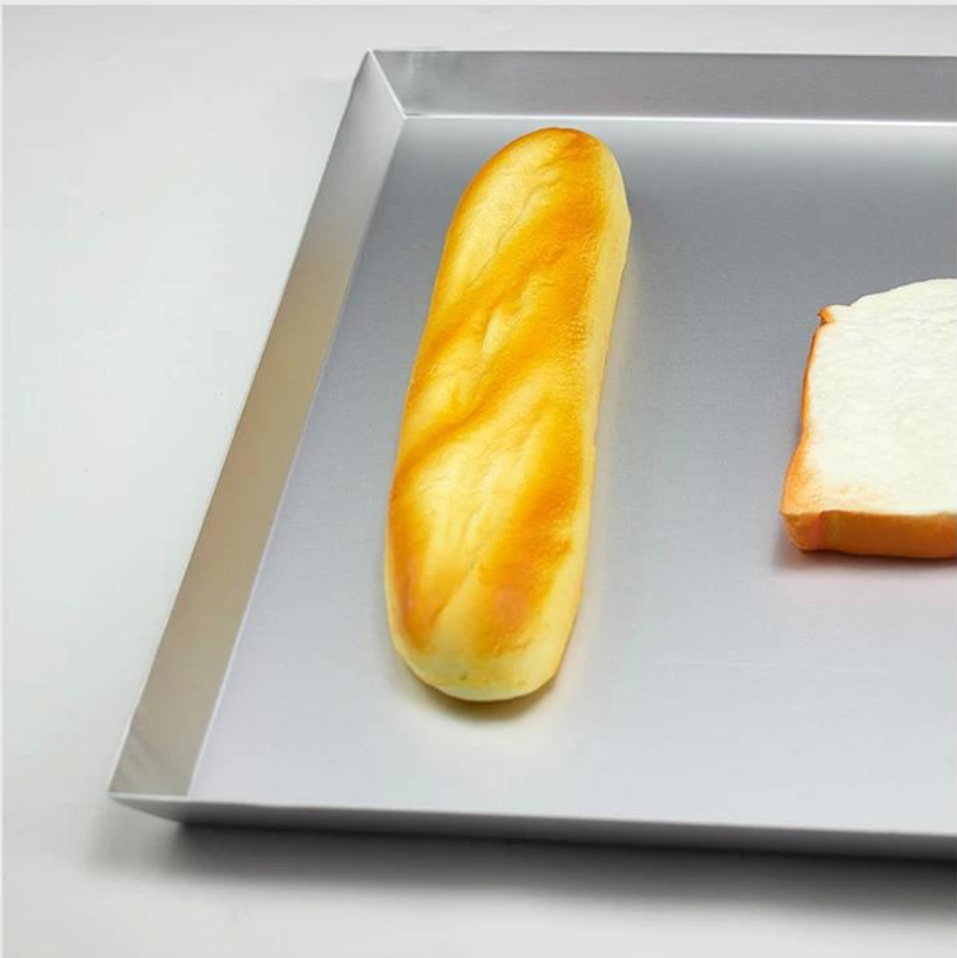

Timbre de machine 40x60cm Plateau à pâtisserie en aluminium sans fil à bord

Caractéristiques principales du plateau de tampons d'aluminium 40x60cm de tampon 40x60cm avec un coin rond / à angle droit

1. Ce plateau en feuille d'aluminium est constitué d'un alliage d'aluminium épaississant de haut niveau et de 1,2 mm, qui ne rouille jamais pour une longue durée de vie et fabrique du cuisson de pain / gâteau et de cuisson uniformément en raison de sa conductivité thermique supérieure.
2. Il est fabriqué avec tout le côté incliné et avec un coin rond / à angle à angle pour les choix. L'épaisseur de 1,2 mm soutient suffisamment de résistance empêchant le gauchissement pendant la cuisson.
3. Il est produit pour une fonction multiple, la fabrication de brownies, la cuisson de gros gâteaux de feuilles, les dîners de la feuille de cuisson, etc.
- 4 Surface anodisée pour des caractéristiques de durabilité et de non-bâton.
- 5 Facile à démoulage et à nettoyage. Il est recommandé d'être lavé à la main.
6. Tsingbuy [meilleures feuilles de cuisson usine](#) Le rend dans une taille de 400 * 600 * 20mm. Et la taille personnalisée est accueillie. La fabrication personnalisée est l'une de nos plus grandes entreprises et ainsi que notre plus grande force.

Images du produit de la plaque de cuisson PAN en feuille d'aluminium 40x60x2cm

One piece Integrated
Machine Stamping Molding

Round Corner

Right Angle Corner

Plus de types de bac en aluminium en gros de la société Tsingbuy Bakeware