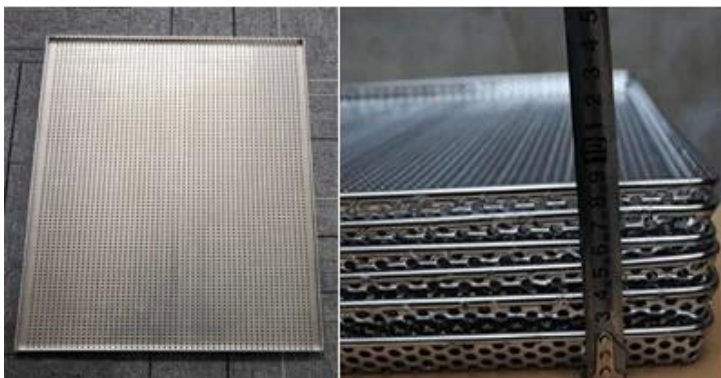

Photos d'usine