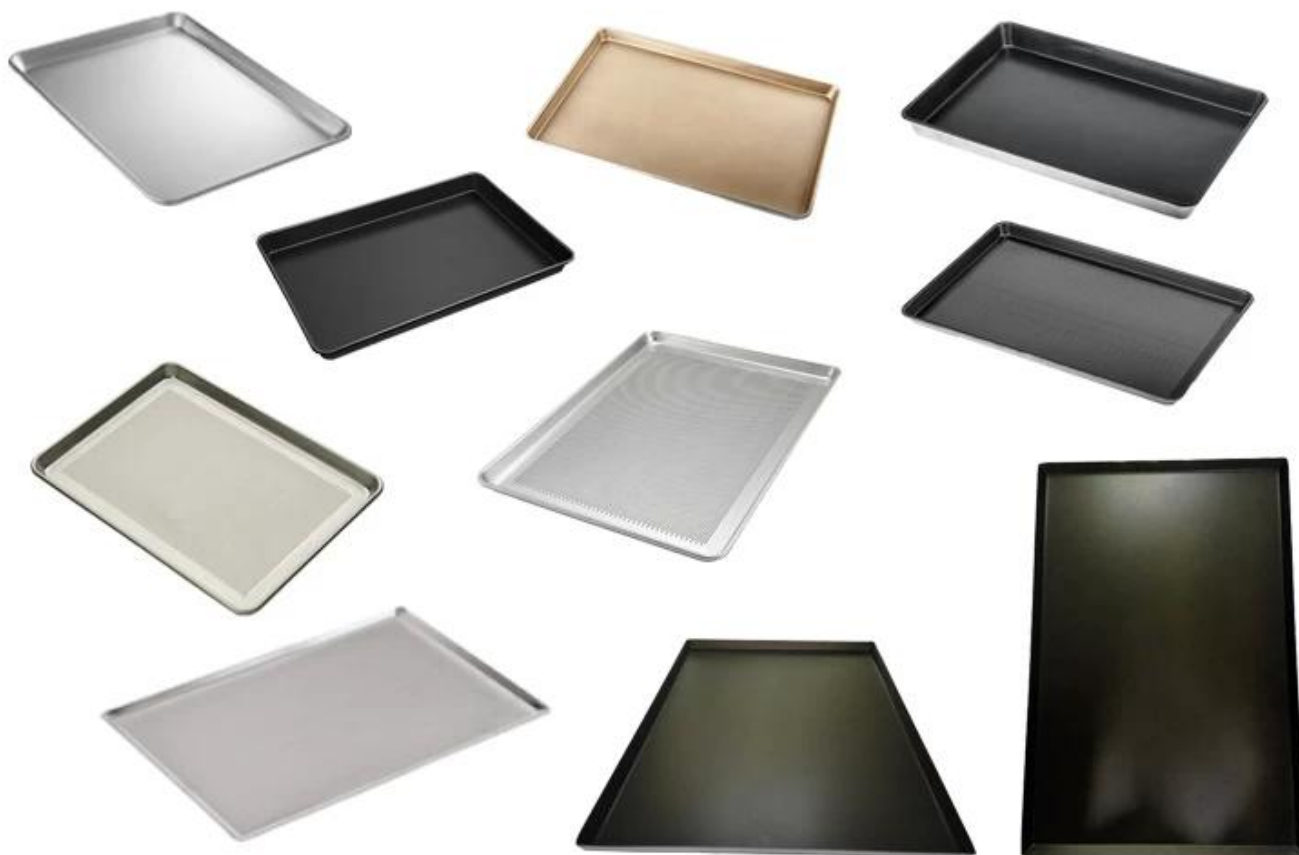

de cuisson à moule multi-mois, des poêles à pain, des poêles à pâte personnalisée, des racks de refroidissement, des poêles à gâteaux et un chariot de boulangerie.

Je porte également riche en expérience de la personnalisation de cuisson et de l'OEM & Odmservice, gagnant une grande réputation de clients internationaux grâce à de nombreux cas de personnalisation réussis et agréables.

Si vous êtes sur le marché de la cuisson de cuisson ou de cuisson personnalisé, venez à Tsingbuy pour [Plateau en aluminium en gros](#) est un meilleur choix pour vous et vous êtes assuré d'avoir une expérience satisfaite avec nous.