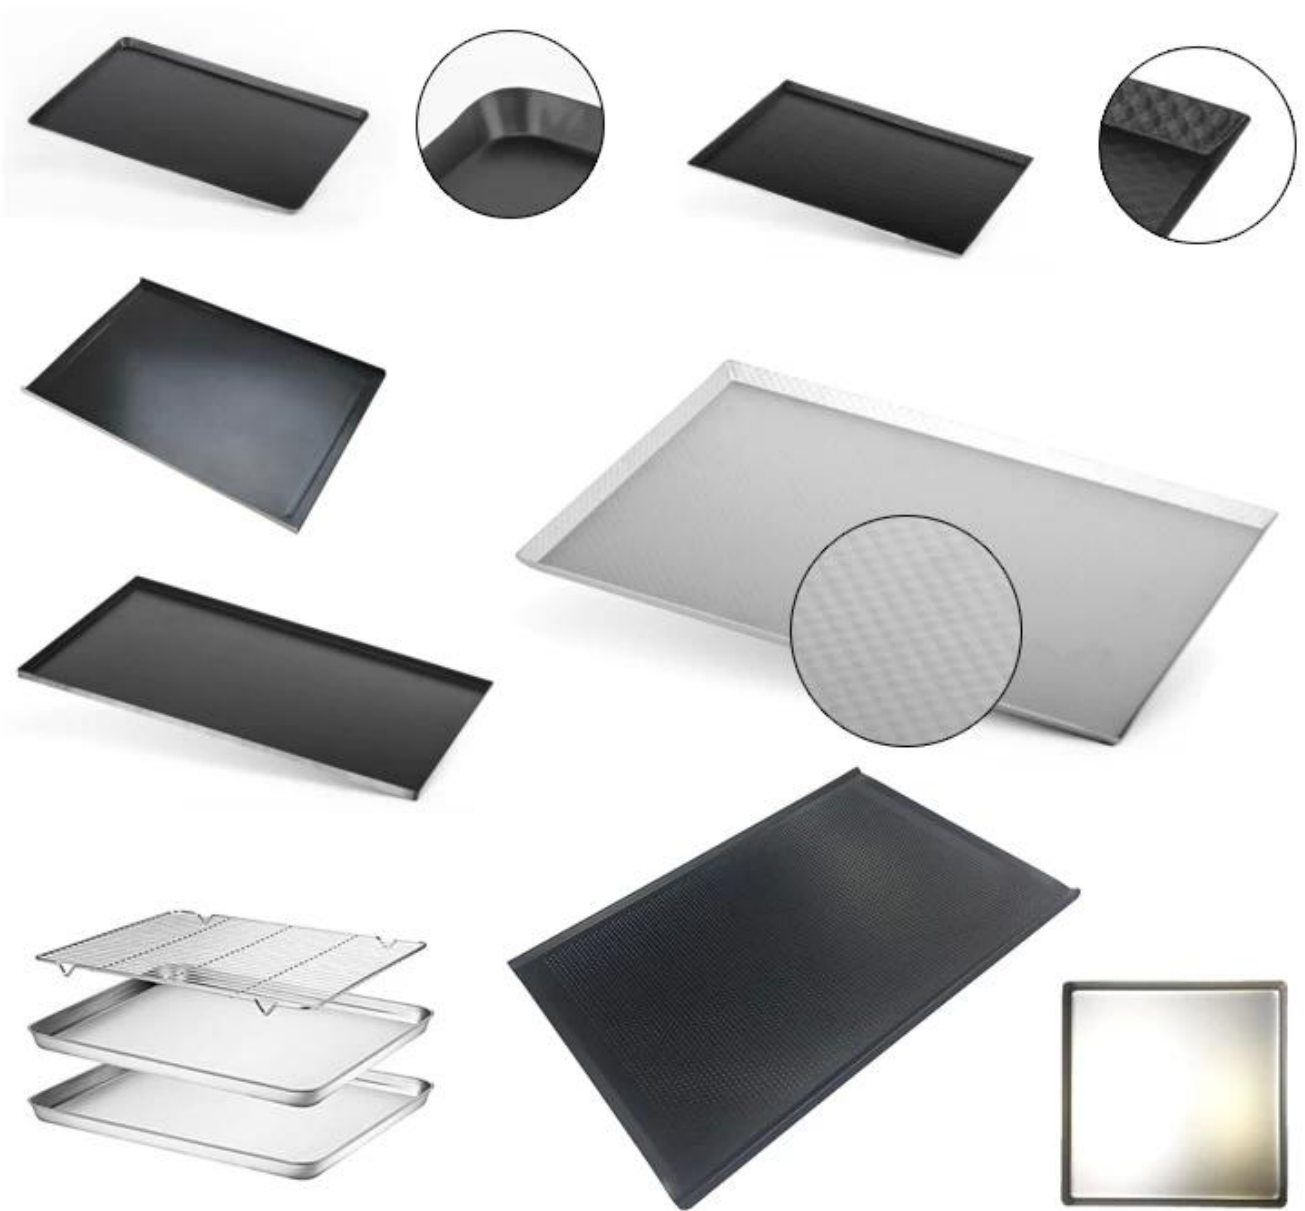

Photos d'usine