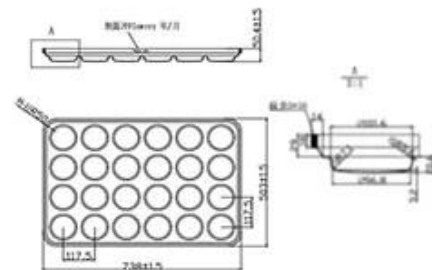

24 moules en aluminium anti-cuisson à pâtisserie

Caractéristiques principales de l'acier aluminisé Hamburger à 24 moules Buisson Buisson Panneau de friture de poêle à pain

1. Matériau de qualité alimentaire, résistance à haute température, résistance à la corrosion chimique, force forte, résistance à l'usure forte
2. Stamping intégré de la machine, sillon d'arc 3D spécial, faisant de la hamburger en forme plus complète
3. La conception courbe rend le hamburger plus beau et dodu après refroidissement.
4. 4 Conception de rainures à fond plat, après refroidissement du hamburger, en raison de la raison de l'expansion thermique et du retrait froid, le hamburger sera concave, qui affectera la forme et le goût du hamburger.
5. 5 Design de bord de curling, meilleur manche
6. Traitement revêtu de surface antiadhésif, non-bâton, résistant à la chaleur, résistant à la corrosion, lisse, facile à démoulage et à nettoyage, résistance à l'usure.
7. Tsingbuy [panier de hamburger](#) fabricant est professionnel dans l'industrie des panoramiques de cuisson et est spécialisée dans les casseroles de fabrication personnalisées utilisées sur les lignes de production alimentaire des machines.

Images du produit de la casserole à hamburger à 24 moisissures