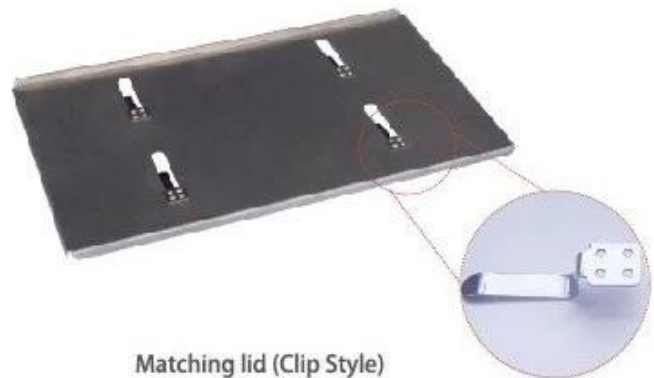

Customized Single Loaf Pan

- A.Top length of the item
- B.Top width of the item
- C.Bottom length of the item
- D.Bottom width of the item
- H.Height

Customized Strapped Loaf Pan Sets

- A. Overall Length
- C. Overall Width
- D. Depth
- E. Frame Height
- F. Center-to-center
- G. Pan Distance

Flat handle

Frame handle

no handle

Matching lid (Drop Style)

Matching lid (Clip Style)

Photos d'usine de casserole de pain en gros en Chine

à propos de nous

Tsingbuy Industry Limited est en train de devenir un des leaders [Chine fabricant de plats de cuisson](#) dans le secteur de la boulangerie commerciale et domestique. Nous avons plus de 12 ans d'expérience dans le domaine de la recherche, du développement et de la fabrication de plats de cuisson recouverts d'un plat en plaque, d'un moule à moules multiples, d'un moule à pain / pain grillé, d'un bac à pain, d'un plateau à gâteaux, [Plateau de tasse industrielle](#), four à pizza et autres outils de cuisson.