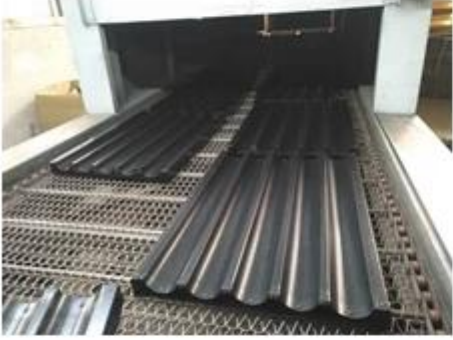

Flat handle

Frame handle

no handle

Matching lid (Drop Style)

Matching lid (Clip Style)

Photos d'usine de casserole de pain en gros en Chine

à propos de nous

Tsingbuy Industry Limited est en train de devenir un des leaders [Chine fabricant de plats de cuisson](#) dans le secteur de la boulangerie commerciale et domestique. Nous avons plus de 12 ans d'expérience dans le domaine de la recherche, du développement et de la fabrication de plats de cuisson recouverts d'un plat en plaque, d'un moule à moules multiples, d'un moule à pain / pain grillé, d'un bac à pain, d'un plateau à gâteaux, [Plateau de tasse industrielle](#), four à pizza et autres outils de cuisson.