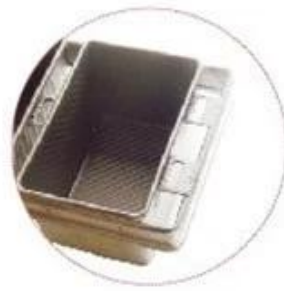

Customized Single Loaf Pan

- A.Top length of the item
- B.Top width of the item
- C.Bottom length of the item
- D.Bottom width of the item
- H.Height

Customized Strapped Loaf Pan Sets

- A. Overall Length
- C. Overall Width
- D. Depth
- E. Frame Height
- F. Center-to-center
- G. Pan Distance

Flat handle

Frame handle

no handle

Matching lid (Drop Style)

Matching lid (Clip Style)

Photos d'usine de casserole de pain en gros en Chine

à propos de nous

Tsingbuy Industry Limited est en train de devenir un des leaders [Chine fabricant de plats de cuisson](#) dans le secteur de la boulangerie commerciale et domestique. Nous avons plus de 12 ans d'expérience dans le domaine de la recherche, du développement et de la fabrication de plats de cuisson recouverts d'un plat en plaque, d'un moule à moules multiples, d'un moule à pain / pain grillé, d'un bac à pain, d'un plateau à gâteaux, [Plateau de tasse industrielle](#), four à pizza et autres outils de cuisson.