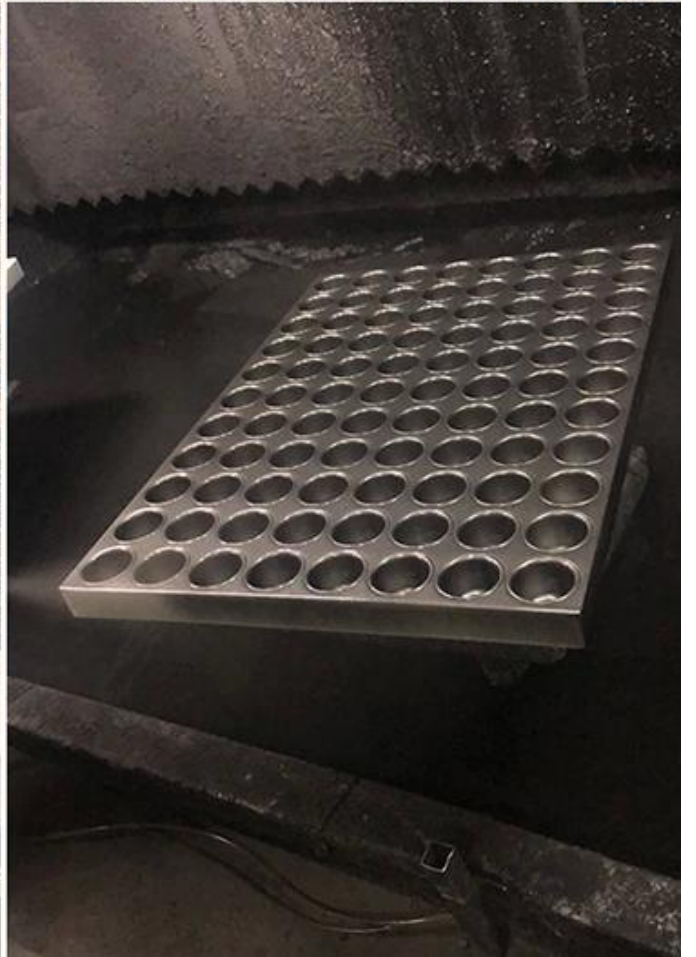

Cuadrado Moldes con fondo corrugado

Características principales de moldes para hornear pasteles cuadrados con fondo ondulado

- Hecho de acero aluminizado de 0.4 / 0.8 de espesor, resistente y duradero para una larga vida útil.
- El ajuste de experiencia en el grosor es mejor para la conductividad térmica, mejorando en gran medida la eficiencia de la cocción.
- Máquina de trabajo estampada y abrochada, firme y lisa
- La barra de refuerzo se usaría para bandejas grandes para soporte adicional, sin deformarse durante el horneado a alta temperatura.
- Superficie antiadherente de alta calidad y segura para alimentos con certificado, puede contactar directamente con los alimentos.
- Fabricación personalizada, servicio ODM y OEM es nuestra mayor fortaleza. Tsingbuy [proveedor de moldes de muffins de acero aluminizado](#) tiene una rica experiencia después de más de 12 años dedicada a la fabricación de utensilios para hornear y se ha convertido en el fabricante líder de utensilios para hornear en China.

Multi-mould Pan

Machine Stamp

Aluminized steel

Round corner

Nature/Teflon Coating/
Silicone Coating

Cuadros de la fábrica

Contáctenos

Zoe Lee