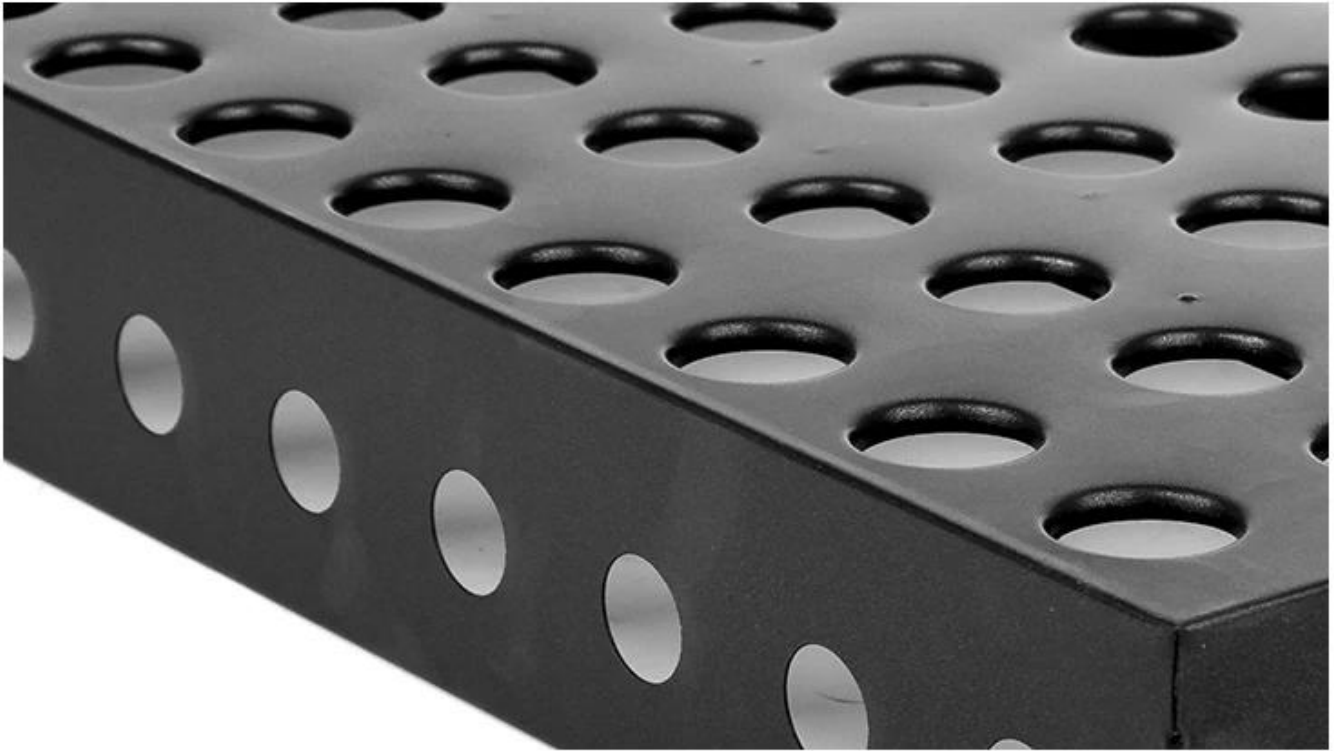

Sartenes de cono de helado

Características principales del acero aluminizado. sartenes de cono de helado

- Hecho de acero aluminizado de 0,4 / 0,8 mm de grosor, el mejor grosor entre el equilibrio de durabilidad y una excelente conductividad térmica para una mejor eficiencia de cocción.
- puede usarse para sostener conos de helado, helados, pastelitos, etc. EMano de obra exquisita, alta calidad y súper durabilidad para una larga vida útil.
- El tamaño personalizado para sartenes está disponible, adaptarse a las necesidades de panaderías y líneas de fábrica de alimentos.
- Calidad de diamante de revestimiento antiadherente, seguro para contacto directo con los alimentos.
- [Proveedor de helado](#) Tsingbuy es profesional con más de 12 años de experiencia en la fabricación de utensilios para hornear. Tenemos miles de exitosas fabricaciones a medida estuches para clientes de más de 50 países de todo el mundo.

Imagen del productos de acero aluminizado cono de helado con sartenes

Más tipos de molde para magdalenas de Tsingbuy

Estamos especializados en la fabricación de moldes para magdalenas con forma y especialmente en diseño personalizado y servicio ODM y OEM. Aquí hay patrones más básicos de los moldes para magdalenas [China fábrica de moldes para magdalenas](#) para tu referencia. Si está en el mercado para tales sartenes, no dude en visitarnos. Y tenga en cuenta que, también podemos fabricar a medida lo que necesita según sus requisitos.

Molde para magdalenas, moldes para hornear pan fotos de fábrica

Our Factory

Our products have been exported to Europe, American, Australia/New Zealand, the Middle East, Asia, Africa and other areas.

...

Contáctenos