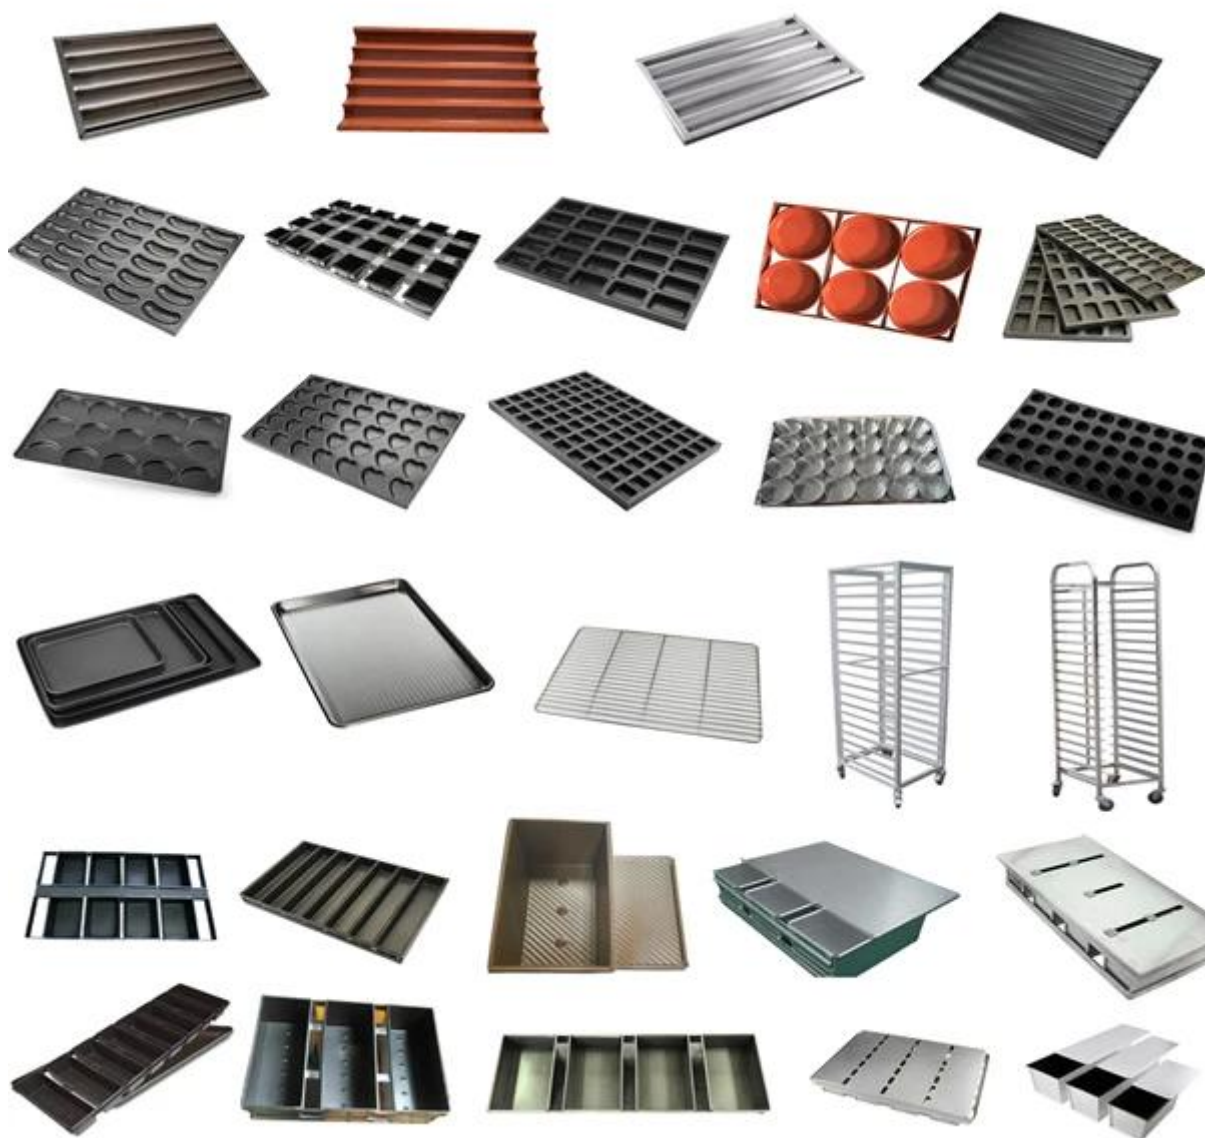

dorado Antiadherente Sartenes de pan y pan

Características principales de la lata de pan Pullman antiadherente dorada

- 1) Color dorado, hecho de acero aluminizado de calibre grueso de 1,0 mm de espesor, resistente a caídas, presión y desgaste, no es fácil de deformar, fuerte y duradero, alta calidad con buena textura.
- 2) La superficie antiadherente, segura y corrugada, es lisa y no pegajosa, fácil de desmoldar, fácil de limpiar
- 3) Con diseño corrugado y cubierta, es conveniente hacer tostadas americanas con lados. La superficie corrugada hace que sea más conveniente desmoldar.
- 4) El agujero inferior es opcional para mejor circulación de aire caliente y calentamiento uniforme.
- 5) El diseño de alambre en el borde lo hace más duradero y no es fácil de deformar para una larga vida útil.
- 6) Función múltiple para hacer sándwiches, tostadas, panes tradicionales, etc.
- 7) Tamaño personalizado como sus requisitos son bienvenidos en Tsingbuy [fábrica de sartenes de pan de aluminio](#).
- 8) Tsingbuy es un proveedor profesional que ha fabricado orgullosamente bandejas para hornear de alta calidad, moldes de pan pullman y ha proporcionado utensilios para hornear personalizados para el mercado internacional durante más de 12 años.

Opciones de superficie: lisa, corrugada, sin recubrimiento, Teflón antiadherente, silicona antiadherente

Tamaño: cualquier tamaño

Tapa: con tapa o no como su requisito.

Personalizado La fabricación de pan de correa es una de nuestras mayores fortalezas, bienvenido para más información. Nos hemos dedicado a la fabricación de utensilios para hornear durante más de 12 años y hemos suministrado miles de utensilios para hornear a clientes internacionales. Usando nuestro horneado pan, puedes hacer fácilmente todo tipo de comida deliciosa, Gasa pastels, pastel de mousse, Libra pastel, tarta de queso, etc.