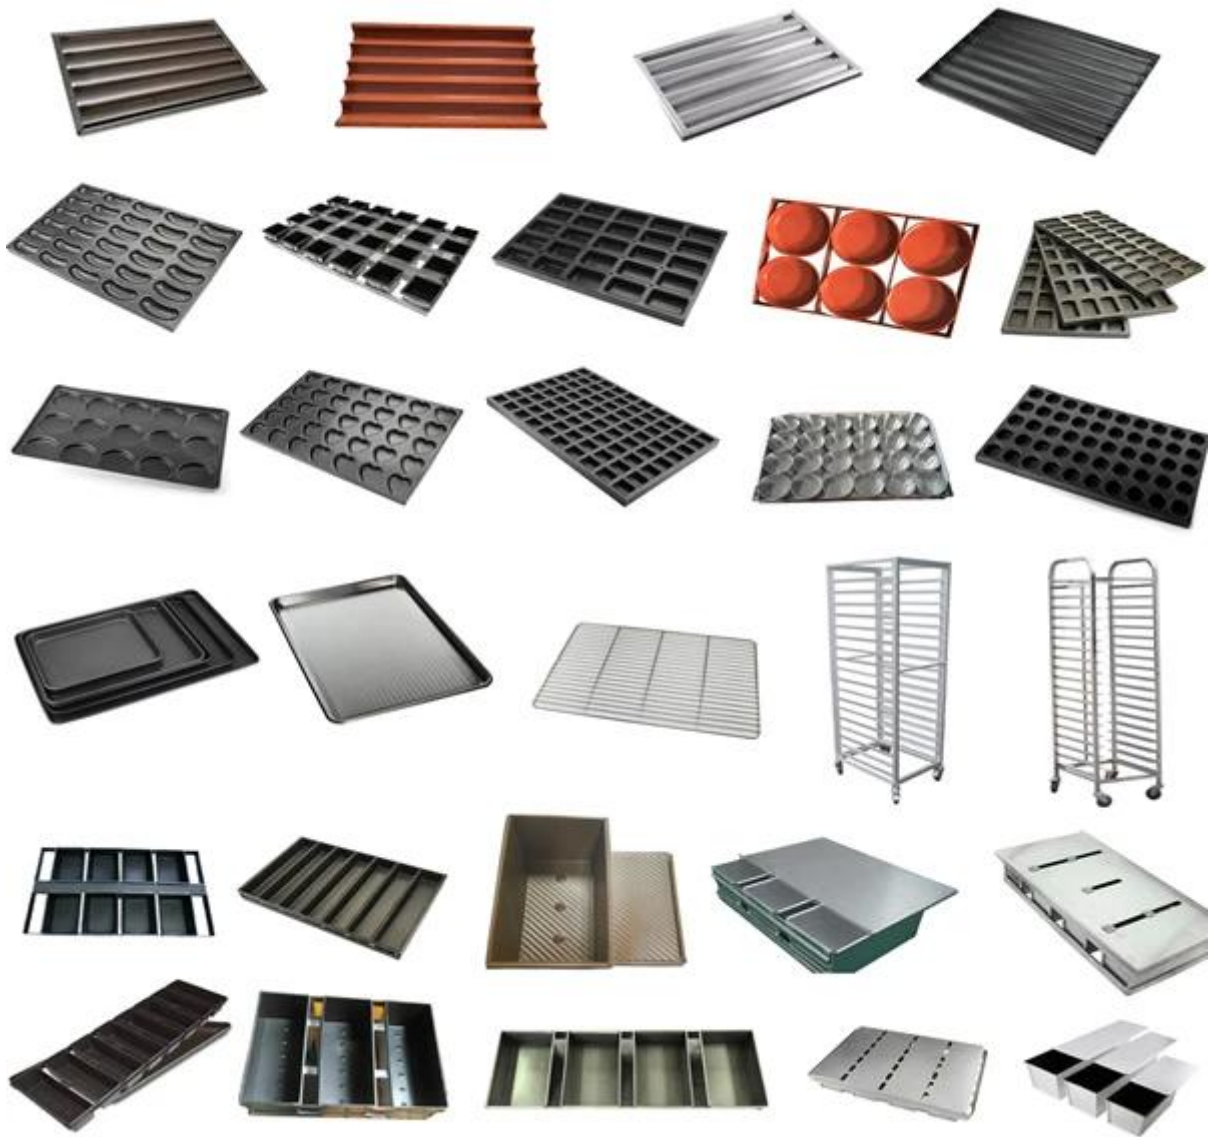

### **Características principales de la bandeja de pan de acero corrugado dorado de aluminio.**

- 1) Construido con acero aluminizado de 1.0 mm para una conductividad térmica mejor y uniforme.
- 2) La superficie corrugada permite una mejor circulación del aire y un mejor rendimiento de cocción.
- 3) El recubrimiento antiadherente de color dorado está de moda y es seguro para los alimentos, para facilitar el desmoldeo del pan.
- 4) El diseño de alambre en el borde lo hace más duradero y no es fácil de deformar para una larga vida útil.
- 5) Función múltiple para hacer sándwiches, tostadas, panes tradicionales, etc.
- 6) Tamaño personalizado como sus requisitos son bienvenidos en Tsingbuy [fabricante de sartenes de pan de aluminio](#).

Opciones de perforación: sin perforación, perforada en el fondo, totalmente perforada

Usando la escena: pan de molde único, molde de pan de correa

Opciones de superficie: liso, corrugado, sin revestimiento, teflón antiadherente, silicona antiadherente

# customized single loaf pan

Teflon coating

Silicone coating

Material:

Aluminum alloy

Aluminized steel

## **More Customized Strap Loaf Pans from Tsingbuy**

**Nosotros principalmente fabricar**

**Cuadros de la fábrica**