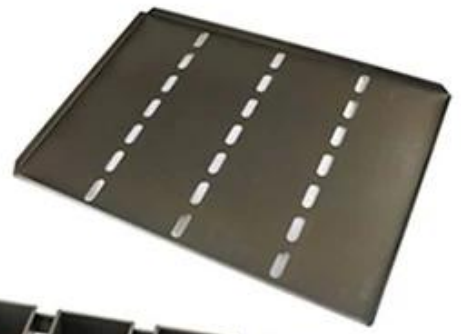

Lata de pan corrugado antiadherente Pullman

Características principales de la lata de pan Pullman antiadherente dorada

- 1) Color dorado, hecho de acero aluminizado de calibre grueso de 1,0 mm de espesor, grado comercial y duradero para una larga vida útil. El material de aluminio también es opcional.
- 2) La superficie antiadherente, segura para alimentos y corrugada, permite la liberación rápida de panes horneados. Fácil para una limpieza rápida.
- 3) El diseño de alambre en el borde lo hace más duradero y no es fácil de deformar para una larga vida útil.
- 4) Función múltiple para hacer sándwiches, tostadas, panes tradicionales, etc.
- 5) Tamaño personalizado como sus requisitos son bienvenidos en Tsingbuy [fabricante de pan](#).
- 6) Tsingbuy es un proveedor profesional que ha fabricado orgullosamente bandejas para hornear de alta calidad, moldes de pan pullman y ha proporcionado utensilios para hornear personalizados para el mercado internacional durante más de 12 años.

Material opcional: aluminio, acero aluminizado, acero inoxidable.

Opciones de perforación: sin perforación, perforada en el fondo, totalmente perforada

Usando la escena: pan de molde único, molde de pan de correa

Opciones de superficie: liso, corrugado, sin revestimiento, teflón antiadherente, silicona antiadherente

Tamaño: cualquier tamaño

Tapa: con tapa o no como su requisito.

Personalizado La fabricación de pan de correa es una de nuestras mayores fortalezas, bienvenido para más información.

customized single loaf pan

Teflon coating

Silicone coating

Material:

Aluminum alloy

Aluminized steel

More Customized Strap Loaf Pans from Tsingbuy

Cuadros de la fábrica