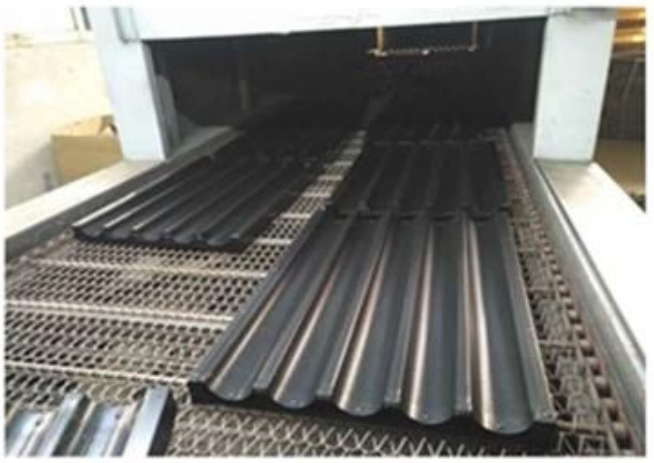

Lata de pan corrugado antiadherente Pullman

Características principales de la lata de pan Pullman antiadherente dorada

- 1) Color dorado, hecho de acero aluminizado de calibre grueso de 1,0 mm de espesor, grado comercial y duradero para una larga vida útil. El material de aluminio también es opcional.
- 2) La superficie antiadherente, segura para alimentos y corrugada, permite la liberación rápida de panes horneados. Fácil para una limpieza rápida.
- 3) El diseño de alambre en el borde lo hace más duradero y no es fácil de deformar para una larga vida útil.
- 4) Función múltiple para hacer sándwiches, tostadas, panes tradicionales, etc.
- 5) Tamaño personalizado como sus requisitos son bienvenidos en Tsingbuy [fabricante de pan](#).
- 6) Tsingbuy es un proveedor profesional que ha fabricado orgullosamente bandejas para hornear de alta calidad, moldes de pan pullman y ha proporcionado utensilios para hornear personalizados para el mercado internacional durante más de 12 años.

Material opcional: aluminio, acero aluminizado, acero inoxidable.

Opciones de perforación: sin perforación, perforada en el fondo, totalmente perforada

Usando la escena: pan de molde único, molde de pan de correa

Opciones de superficie: liso, corrugado, sin revestimiento, teflón antiadherente, silicona antiadherente

Tamaño: cualquier tamaño

Tapa: con tapa o no como su requisito.

Personalizado La fabricación de pan de correa es una de nuestras mayores fortalezas, bienvenido para más información.

customized single loaf pan

Teflon coating

Silicone coating

Material:

Aluminum alloy

Aluminized steel

More Customized Strap Loaf Pans from Tsingbuy

Cuadros de la fábrica