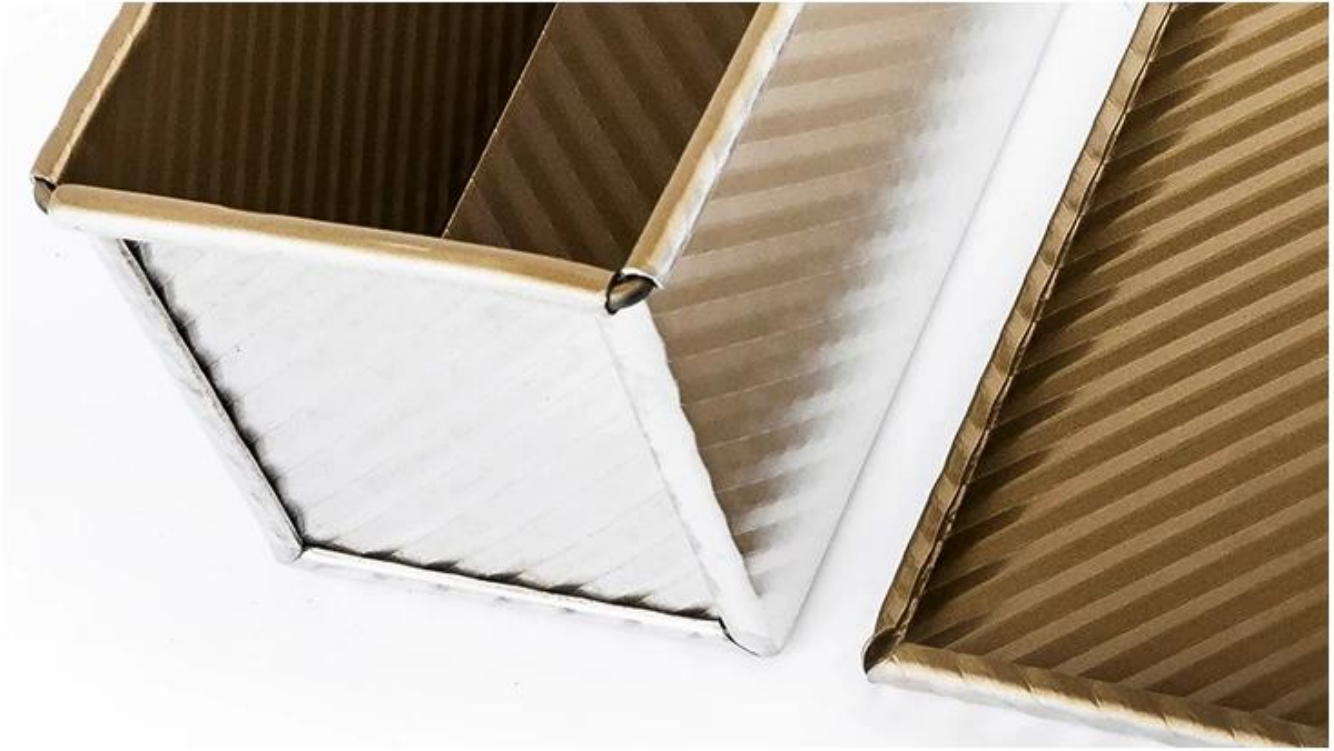

Lata de pan corrugado antiadherente Pullman

Características principales de la lata de pan Pullman antiadherente dorada

- 1) Color dorado, hecho de acero aluminizado de calibre grueso de 1,0 mm de espesor, grado comercial y duradero para una larga vida útil. El material de aluminio también es opcional.
- 2) La superficie antiadherente, segura para alimentos y corrugada, permite la liberación rápida de panes horneados. Fácil para una limpieza rápida.
- 3) El diseño de alambre en el borde lo hace más duradero y no es fácil de deformar para una larga vida útil.
- 4) Función múltiple para hacer sándwiches, tostadas, panes tradicionales, etc.
- 5) Tamaño personalizado como sus requisitos son bienvenidos en Tsingbuy [fabricante de pan](#).
- 6) Tsingbuy es un proveedor profesional que ha fabricado orgullosamente bandejas para hornear de alta calidad, moldes de pan pullman y ha proporcionado utensilios para hornear personalizados para el mercado internacional durante más de 12 años.

Imágenes de productos de la lata de pan de oro antiadherente pullman

Más tipos de latas de pan pullman de Tsingbuy

Aquí hay más tipos para su información de Tsingbuy [proveedor de estaño pullman laof](#).

Material opcional: aluminio, acero aluminizado, acero inoxidable.

Opciones de perforación: sin perforación, perforada en el fondo, totalmente perforada

Usando la escena: pan de molde único, molde de pan de correa

Opciones de superficie: liso, corrugado, sin revestimiento, teflón antiadherente, silicona antiadherente

Tamaño: cualquier tamaño

Tapa: con tapa o no como su requisito.

Personalizado La fabricación de pan de correa es una de nuestras mayores fortalezas, bienvenido para más información.