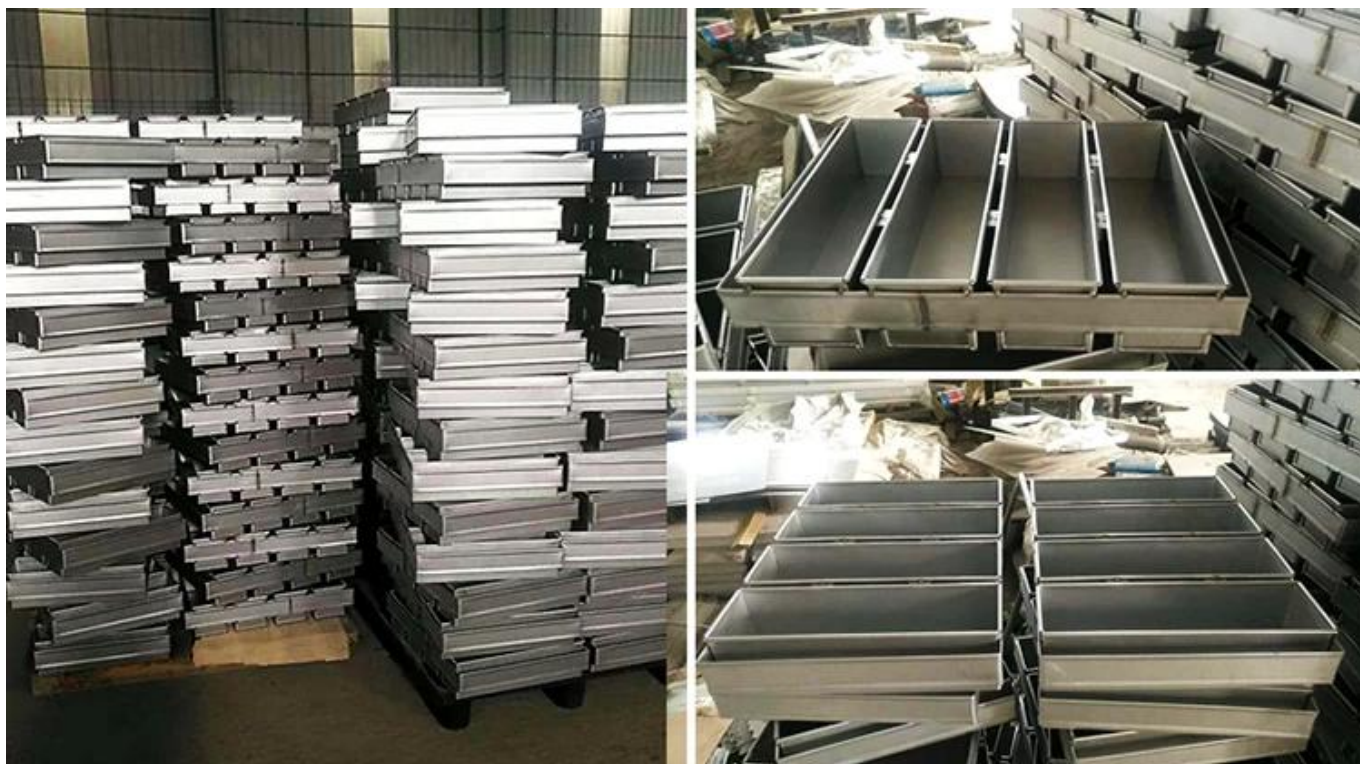

Contáctenos

Zoe Lee	TSINGBUY INDUSTRY LIMITED FACTORY PLANET OEM & ODM - Bakeware and Customization	
Tel	+86 186 1186 6087	+86 0755-85234769
Email	marketing@tsingbuy.com	
Skype	+86 186 1186 6087	
Whatsapp	+86 186 1186 6087	
Web	www.chinabakeware.com	
ADD	2 Floor B1 Building, No 22 Dafu Industry park, Guanlan, Longhua District, Shenzhen, China 518110