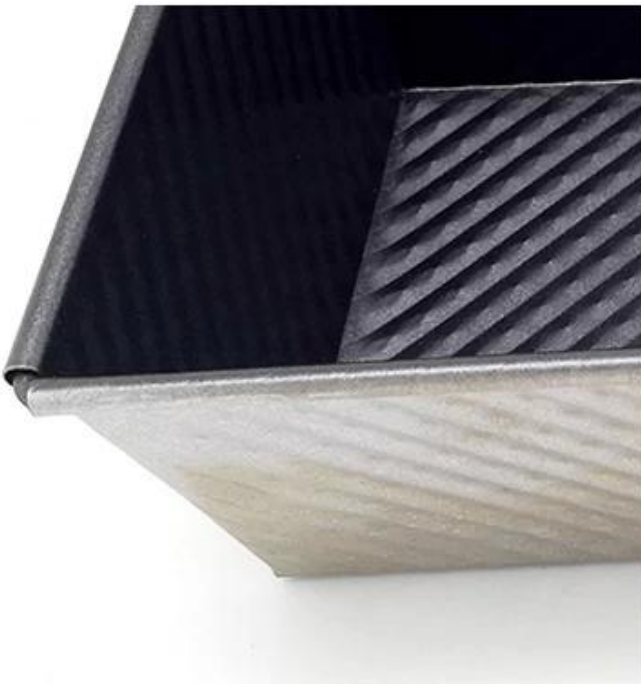

Corrugado antiadherente Acero aluminizado Pan Pan

Características principales de bandeja de pan corrugado de acero aluminizado antiadherente

- 1) Hecho de acero aluminizado de calibre grueso de 1,0 mm de espesor, grado comercial y duradero para una larga vida útil. El material de aluminio también es opcional.
- 2) La superficie antiadherente, segura para alimentos y corrugada, permite la liberación rápida de panes horneados. Fácil para una limpieza rápida.
- 3) El diseño de alambre en el borde lo hace más duradero y no es fácil de deformar para una larga vida útil.
- 4) Función múltiple para hacer sándwiches, tostadas, panes tradicionales, etc.
- 5) Tamaño personalizado como sus requisitos son bienvenidos en Tsingbuy [fabricante de pan antiadherente](#).
- 6) Tsingbuy es un proveedor profesional que ha fabricado orgullosamente bandejas para hornear de alta calidad, moldes de pan pullman y ha proporcionado utensilios para hornear personalizados para el mercado internacional durante más de 12 años.

Imágenes de productos de bandeja de pan corrugado de acero aluminizado antiadherente

Más tipos de latas de pan pullman de Tsingbuy

Aquí hay más tipos para su información de Tsingbuy [fábrica de pan corrugado](#).

Material opcional: aluminio, acero aluminizado, acero inoxidable.

Opciones de perforación: sin perforación, perforada en el fondo, totalmente perforada

Usando la escena: pan de molde único, molde de pan de correa

Opciones de superficie: liso, corrugado, sin revestimiento, teflón antiadherente, silicona antiadherente

Tamaño: cualquier tamaño

Tapa: con tapa o no como su requisito.

Personalizado La fabricación de pan de correa es una de nuestras mayores fortalezas, bienvenido para más información.