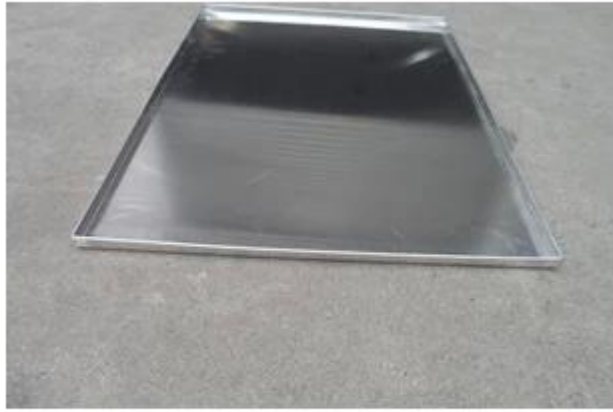

características:

Stamaño estándar, el tamaño personalizado es unceptable .

1. HALuminio de alta calidad, acero aluminizado y material de acero inoxidable para su selección, con bastante frecuencia.
2. Sello de la máquinay esta hecho a mano proyecto de ley para su selección
3. Natural / sin recubrimiento, teflon Revestimiento, recubrimiento de silicona para su selección.
4. Suit para carro, horno de gas, horno rotatorio en panaderías, fábricas de alimentos ...

Imágenes del producto :

**Machine stamped
perforated / flat design**

Standard size

natural /teflon /silicone coating

**handmade
workmanship**

**turnup hem
right-angle baking tray
Any size and thickness
is acceptance**

descripción del artículo	Bandeja para hornear plana	Bandeja de hornear perforada	Bandeja para hornear corrugada	Bandeja de horno poco profunda	Bandeja para hornear en forma de U	Bandeja plana en ángulo recto	cacerola para disparar en un ángulo recto
Código del artículo	TSPP	TSPP	TSPP	TSPP	TSPP		
material	aluminio Acero aluminizado Acero inoxidable	aluminio Acero aluminizado Acero inoxidable	aluminio Acero aluminizado	aluminio	Acero aluminizado	aluminio Acero aluminizado	aluminio Acero aluminizado