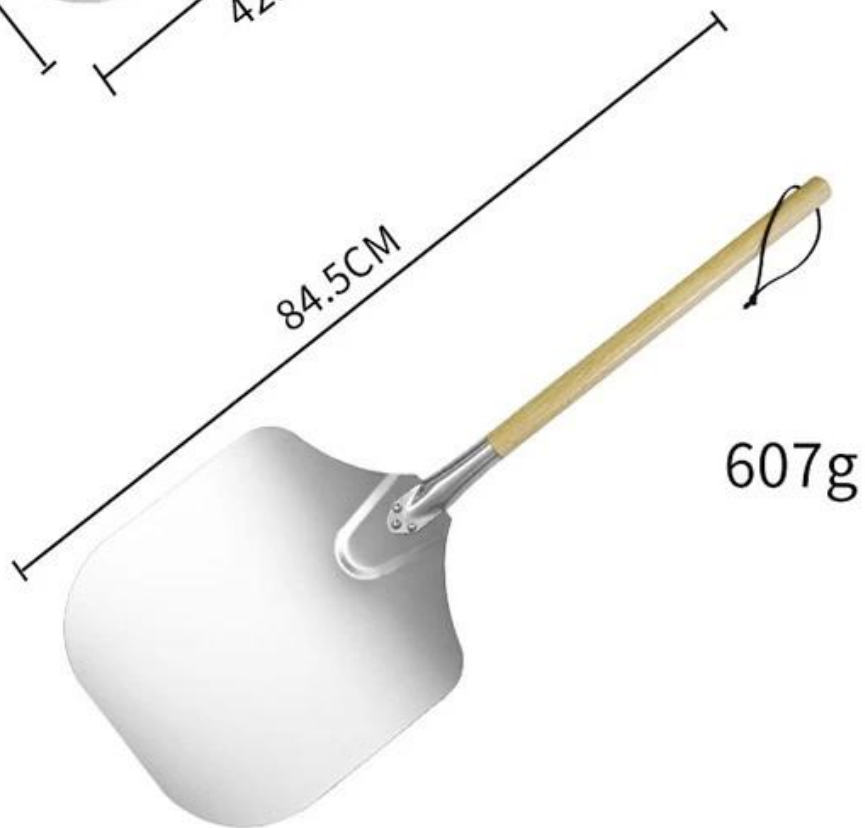

Pala de pizza de aluminio con mango de madera largo desmontable Pala para horno de pizza Pala para pizza

Características principales de la pala para horno de pizza de aluminio con mango largo

-Paleta de metal de aluminio de alta calidad de 12 pulgadas con mango de madera desmontable, fácil de usar y firme cuando se ensambla;

- Múltiples tamaños del mango para opciones, personalizado disponible;

-

Paleta grande para múltiples funciones como transferir pizza, pastel pastelería comida, pastel et c;

-

Utilice madera de goma para hacer mangos, efectivamente antideslizante para un agarre estable ;

12 inch detachable
aluminium pizza shovel
with wooden handle

12"x14"

Detachable Wooden handle

Loosen to the left

Tighten to the right

Made in China

Más tipos de piel de pizza para su opciones de Tsingcomprar [proveedor de palas de pizza de mango largo.](#)