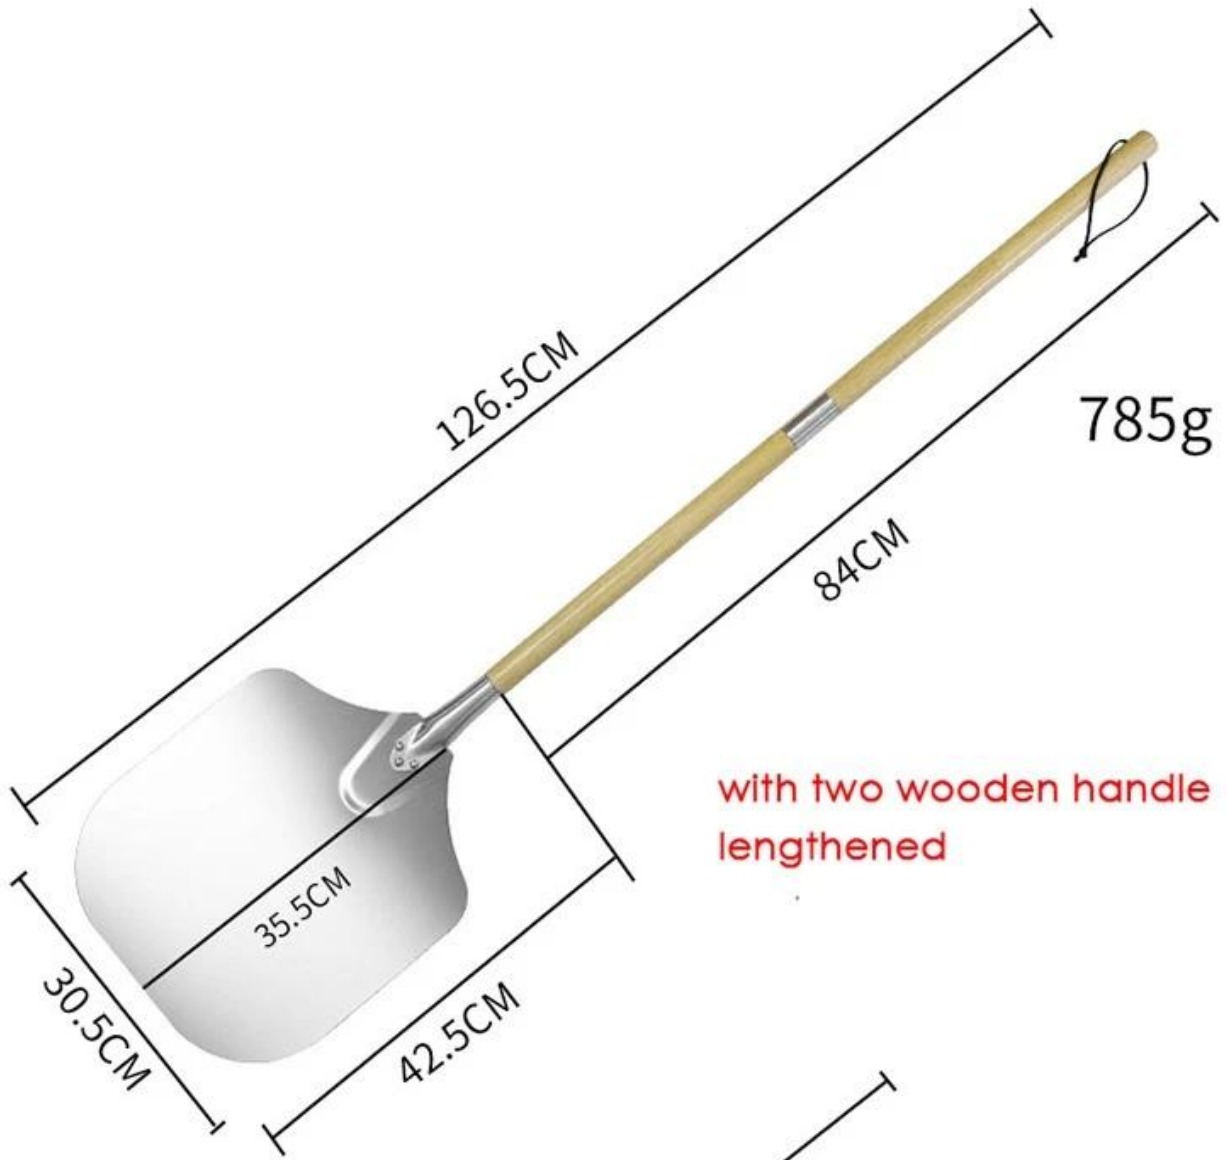

Pala de pizza de aluminio con mango de madera largo desmontable Pala para horno de pizza Pala para pizza

Características principales de la pala para horno de pizza de aluminio con mango largo

-Paleta de metal de aluminio de alta calidad de 12 pulgadas con mango de madera desmontable, fácil de usar y firme cuando se ensambla;

- Múltiples tamaños del mango para opciones, personalizado disponible;

-

Paleta grande para múltiples funciones como transferir pizza, pastel pastelería comida, pastel et c;

-

Utilice madera de goma para hacer mangos, efectivamente antideslizante para un agarre estable ;

12 inch detachable
aluminium pizza shovel
with wooden handle

12"x14"

Detachable Wooden handle

Loosen to the left

Tighten to the right

Made in China

Más tipos de piel de pizza para su opciones de Tsingcomprar [proveedor de palas de pizza de mango largo.](#)