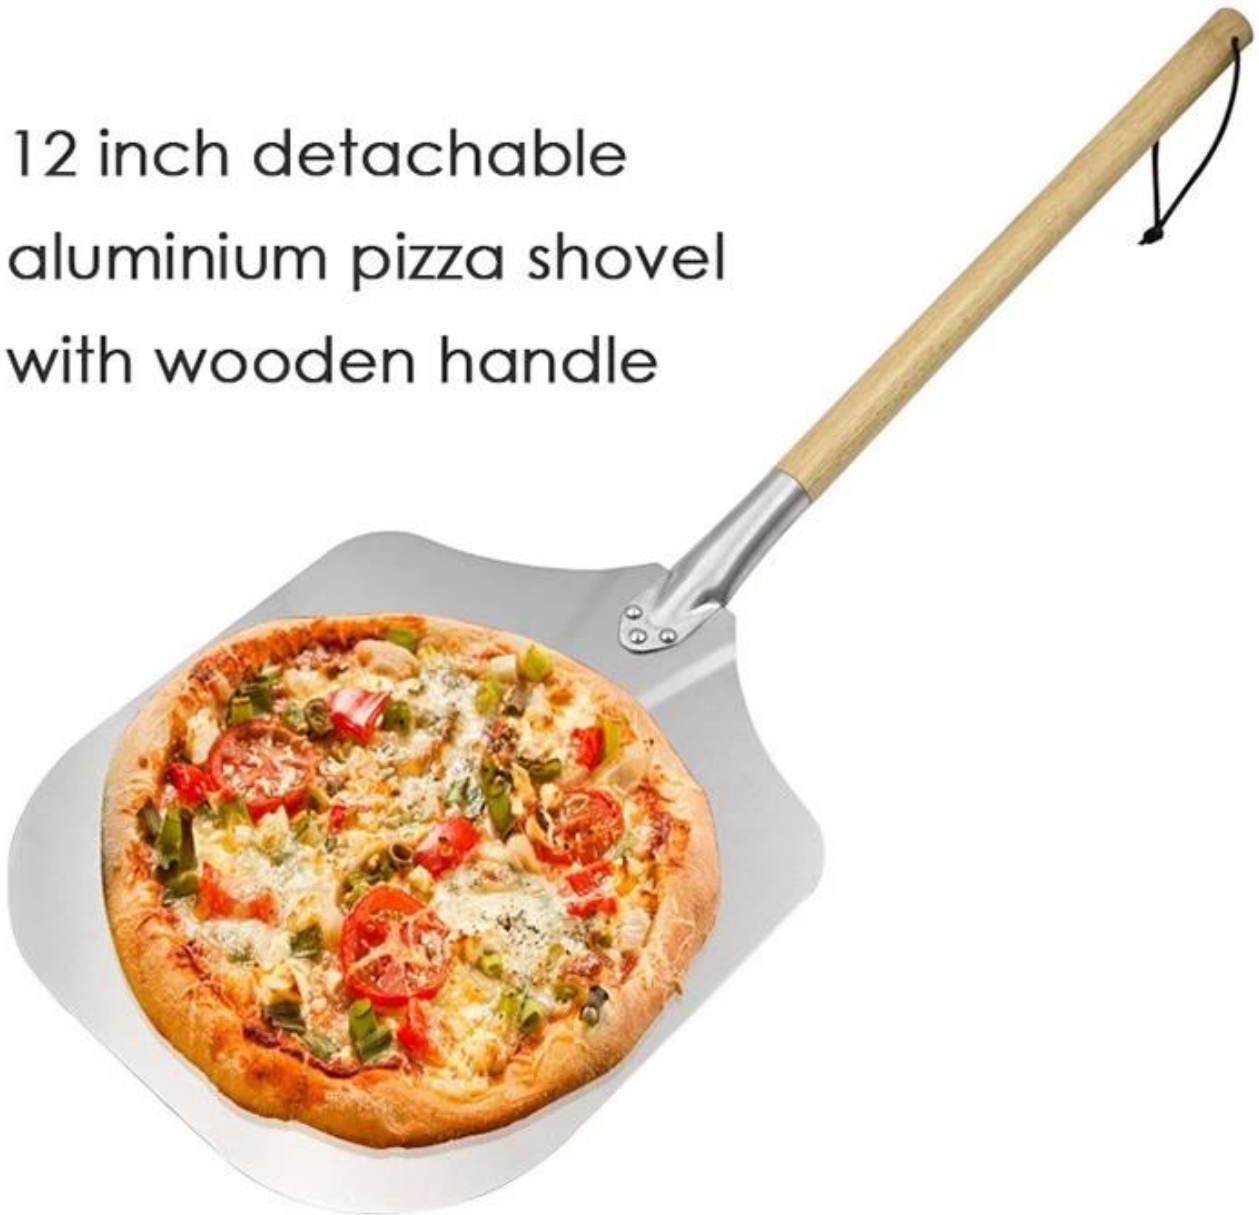

12 inch detachable
aluminium pizza shovel
with wooden handle