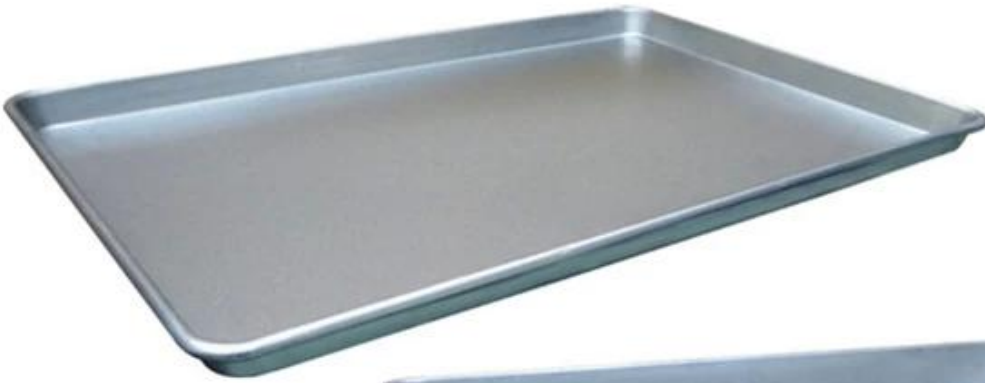

Bandeja de tamaño completo Bandeja de tamaño medio Bandeja para hornear galletas con superficie natural

### **Características principales de Hoja de tamaño completo Bandeja para hornear galletas de tamaño medio**

- 1) Bandejas de aluminio para hornear de grado comercial - calibre 18 y 20, también pueden según su solicitud para producir en Tsingcomprar [proveedor de hoja de medio tamaño](#).
2. El borde de alambre reforzado con cuentas ayuda a prevenir la deformación
- 3.La cacerola de aluminio proporciona calentamiento y enfriamiento rápidos y uniformes
- 4.Fácil de limpiar
- 5)Alta calidad y durabilidad para su uso en fábrica de alimentos, rcocina de restaurante, cocina del hotel, también adecuada para horno congelador y monitor plato.

### **Fotos de Hoja de tamaño completo Bandeja para hornear galletas de tamaño medio**

### **Cuadros de la fábrica de la cacerola**

Tsingbuy tiene la capacidad de fábrica de producir 2000-4000 piezas de bandeja por día como un proveedor profesional y experimentado de hojas de tamaño completo, [proveedor de hoja de medio tamaño](#). YUNED puede personalizar su hoja de galletas de hoja de apuestas en Tsingbuy con varios materiales, tamaño de bandeja, grosor, profundidad de bandeja, mano de obra, tratamiento de superficie.