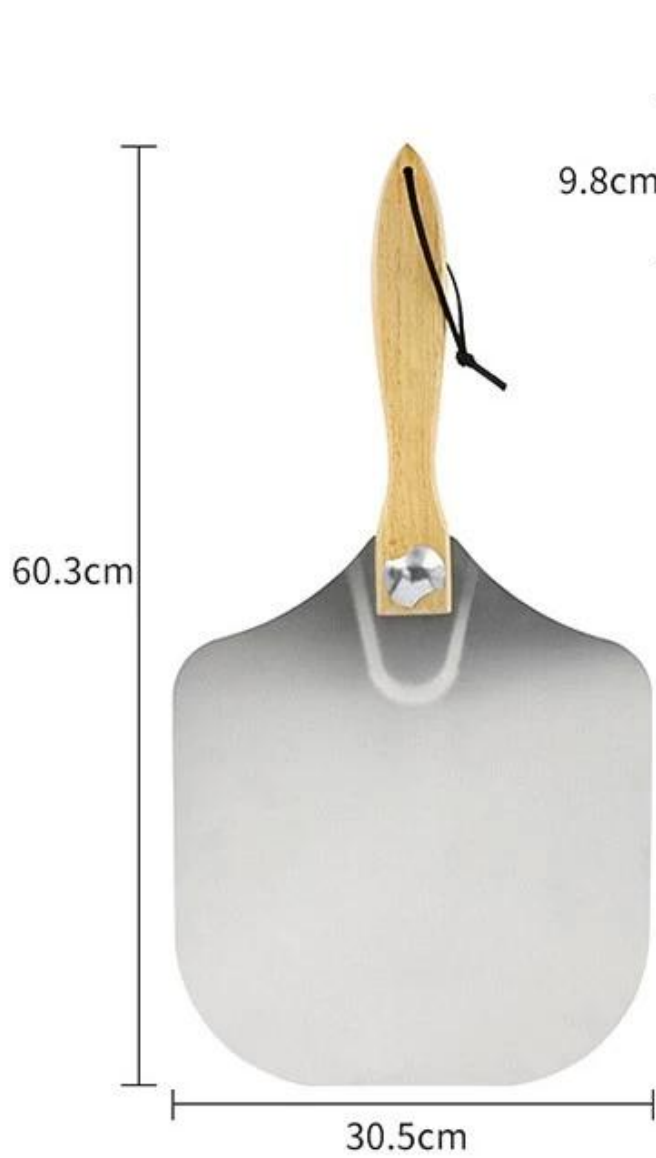

OEM Juego de herramientas para pizza de 3 piezas
12x14 pulgadas Aluminio Pizza Turning Peel con Juego de cuchillas
de corte basculante de acero inoxidable

Principal características de 12x14 pulgada aluminio pizza cáscara de torneado con juego de balancines de corte

Producto fotos de 12x14 pulgada aluminio pizza cáscara de torneado con juego de balancines de corte

**180° rotating
foldable storage**

852g

Más tipos por su opciones de Tsingcomprar [Fábrica de cáscara de torneado de pizza de China](#).