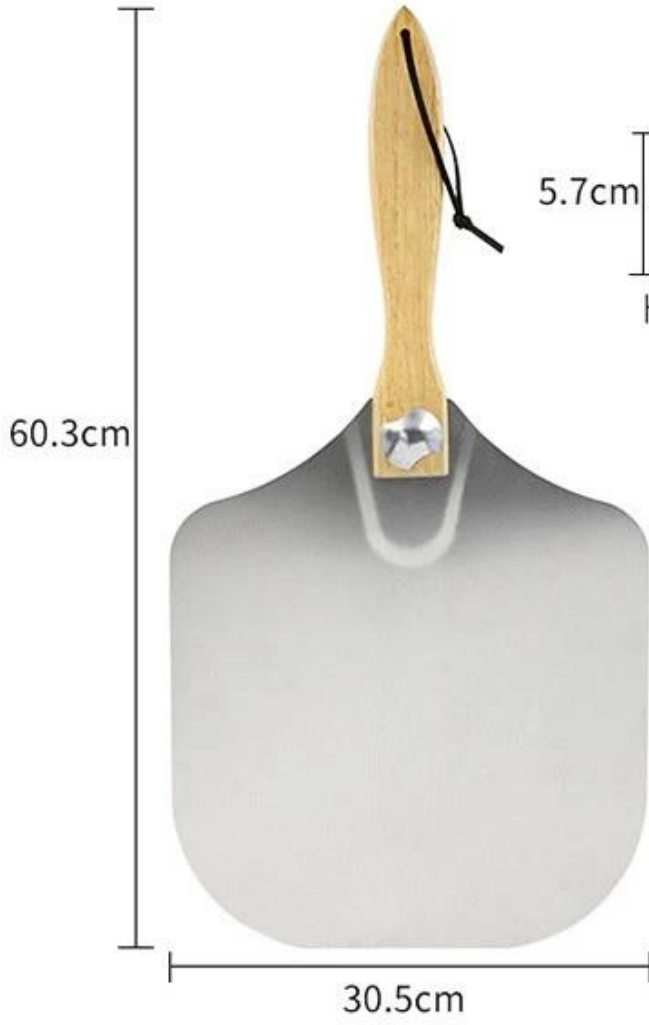

Producto fotos de 12x14 pulgada aluminio pizza cáscara de torneado con juego de balancines de corte

**180° rotating
foldable storage**

852g

Más tipos por su opciones de Tsingcomprar [Fábrica de cáscara de torneado de pizza de China](#).