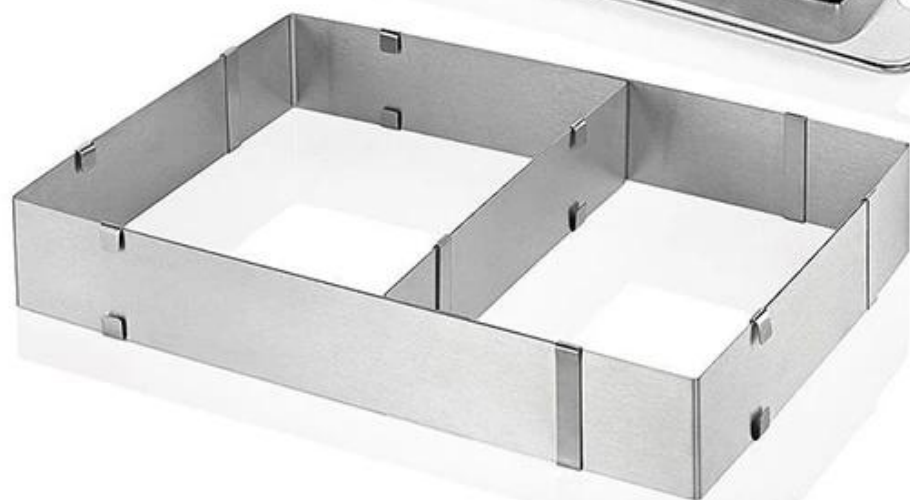

Ajustable

Diseño adjuado para pastel, mousse, tiramisú de diferentes tamaños.

Fácil de desmedir

La superficie del anillo de la mousse es suave, lo que hace que la liberación y el demulde más fácilmente, lo que hace que la torta sea más completa

Imágenes del anillo de mousse ajustable de material de acero inoxidable TSMR05-TCMR08

OvalForma del anillo de mousse de acero inoxidable ajustable.

Rectángulo Forma del anillo de mousse de acero inoxidable ajustable.