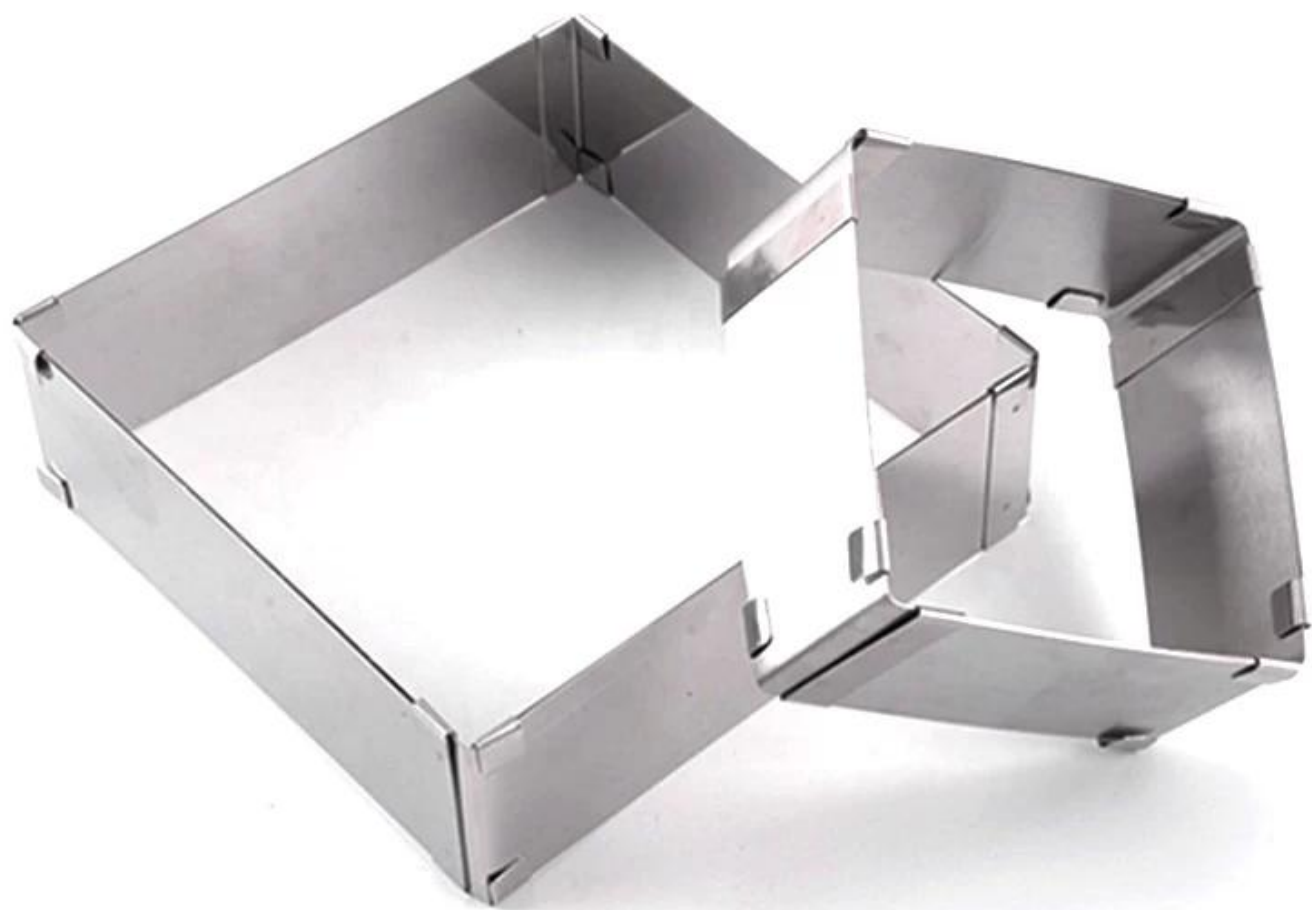

Cuadrado Forma del anillo de mousse de acero inoxidable ajustable.