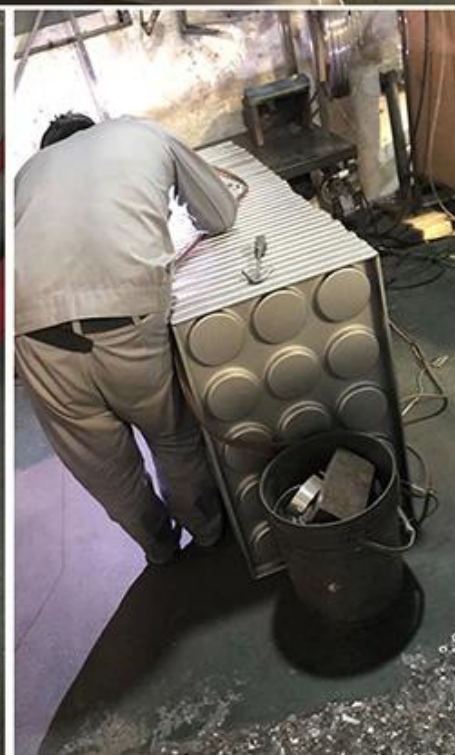

Moldes de pastel de plátano de 800 * 800 mm

Características principales de Moldes de pastel de plátano de 800 * 800 mm

- Fo uso comercial e industrial, especialmente adecuado para panadería y fábrica de alimentos
- Conducción de calor superior con food-safemiconstrucción de acero aluminizado ty
- Recubrimiento antiadherente de fácil liberación para facilitar la cocción y la limpieza.
- Excelente mano de obra de la máquina estampada con hebillas y buena sensación al tacto.
- Tamaño grande diseñado para líneas de producción de maquinaria, mientras que tamaño pequeño match con horno de pan automático con dibujo requerido
- Tamaños estándar para su selección, también se puede hacer un molde de tamaño personalizado
- Los [proveedor de bandeja para hornear molde de plátano](#) tiene pEquipo profesional, buen servicio, promotor confiable, una gran experiencia.

Nuestras bandejas para hornear muestran espacio

Showing Room

Baguette Tray

**Sheet pan
Drying pan**

**Multi-Mold
Baking Tray**

Contáctenos

Zoe Lee

TSINGBUY INDUSTRY LIMITED FACTORY PLANET
OEM & ODM - Bakeware and Customization