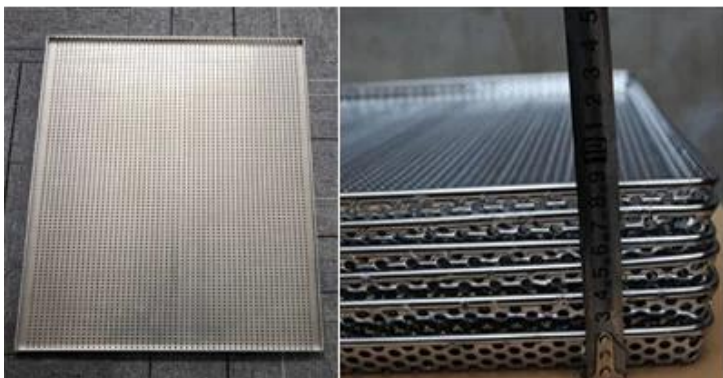

Cuadros de la fábrica