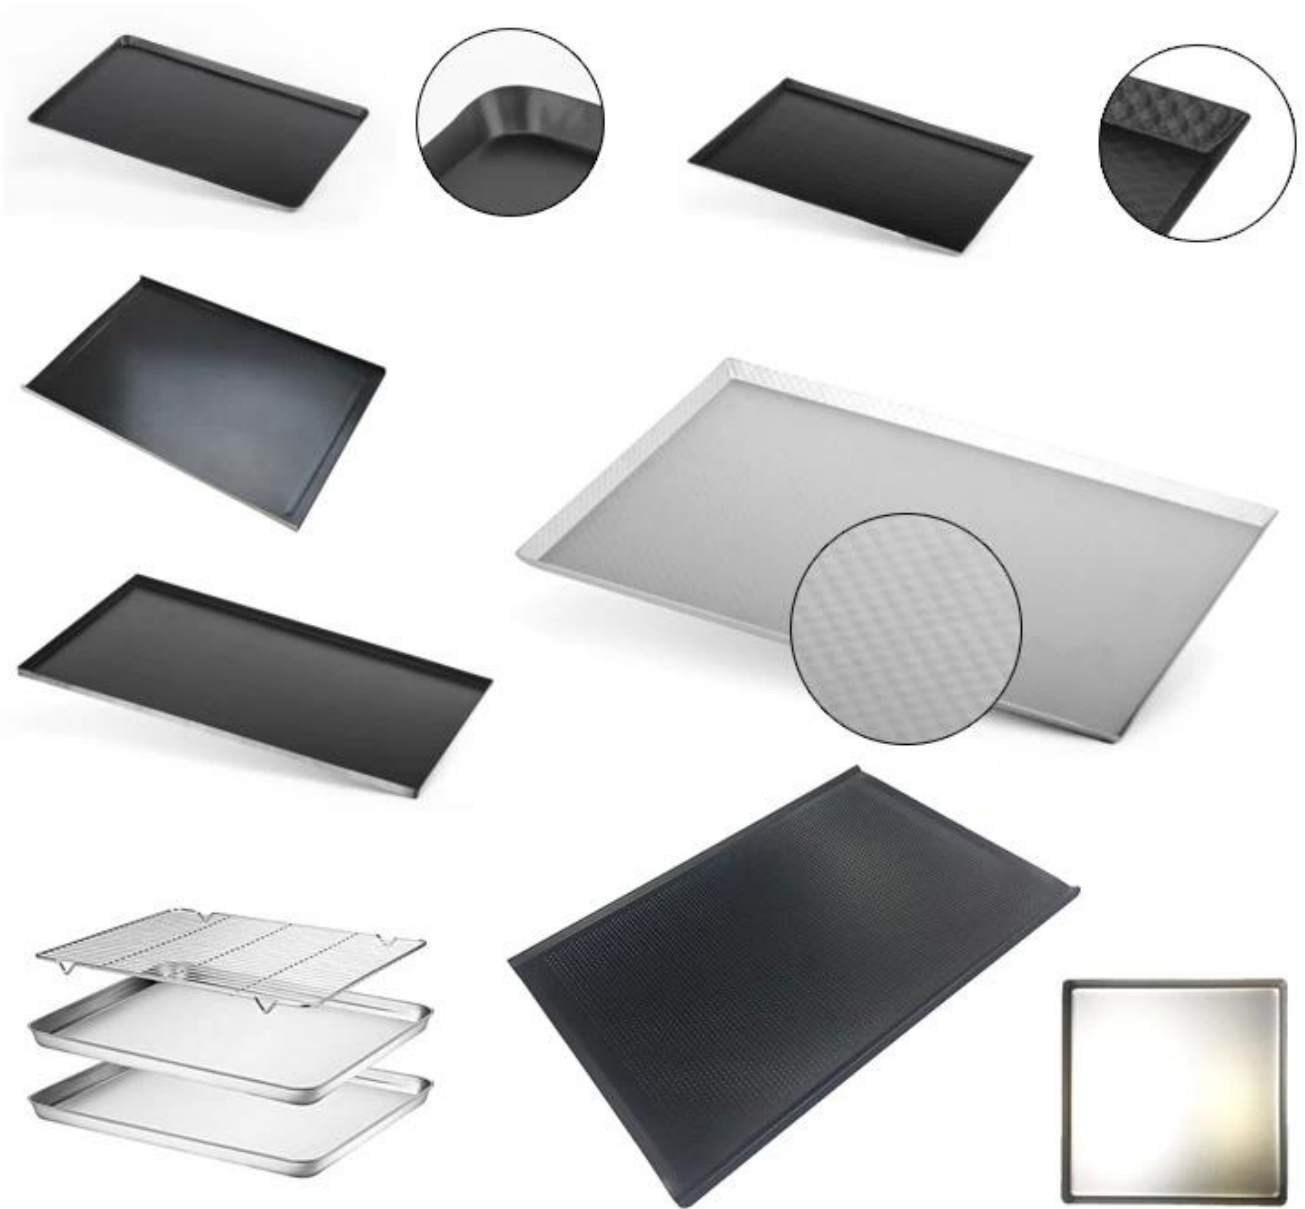

Cuadros de la fábrica