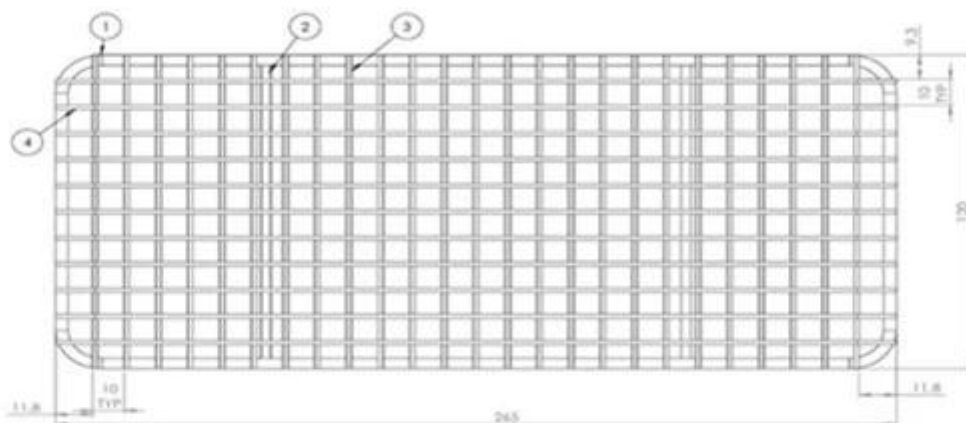

insertar perfectamente las medias hojas en el interior.

Como uno de los más experimentados y profesionales. [rejilla de refrigeración](#) fabricante, también ofrecemos OEM y Servicio de ODM para nuestros clientes por personalización.

OEM&ODM Service

Posibilidad de personalización del bastidor de refrigeración.

Descripción del Artículo	Rejilla de refrigeración
Código del objeto	TSCR01
Material	201, acero inoxidable 304, Chorming
tamaño	20 * 30, 40 * 60, 460 * 660 CM con cualquier tamaño personalizado