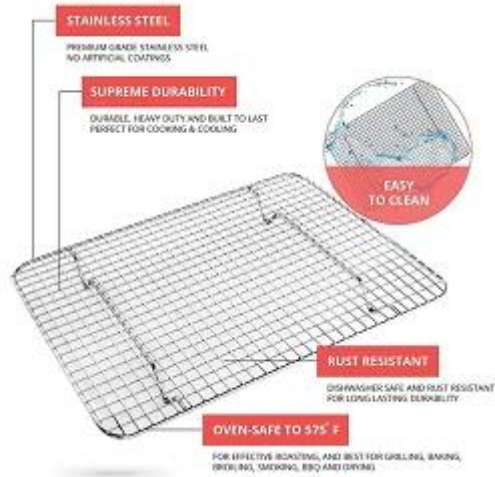

Customized size
Meet wholesaler

Tsingbuy [proveedor de la red de refrigeración](#) Fabrica la mejor rejilla de enfriamiento de acero inoxidable. Gracias a la construcción de acero inoxidable de alta calidad que no se oxida. Y tamaños generosos que caben en todas las bandejas. Definitivamente, es una rejilla elevada de calidad de chef y es perfecta para enfriar la encimera después de usarla en un horno caliente.