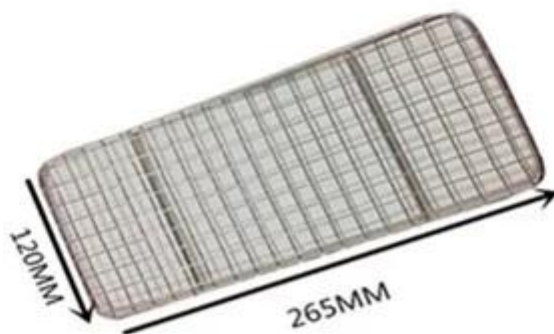

insertar perfectamente las medias hojas en el interior.

Como uno de los más experimentados y profesionales. [rejilla de refrigeración](#) fabricante, también ofrecemos OEM y Servicio de ODM para nuestros clientes por personalización.

OEM&ODM Service

Posibilidad de personalización del bastidor de refrigeración.

Descripción del Artículo	Rejilla de refrigeración
Código del objeto	TSCR01
Material	201, acero inoxidable 304, Chorming
tamaño	20 * 30, 40 * 60, 460 * 660 CM con cualquier tamaño personalizado